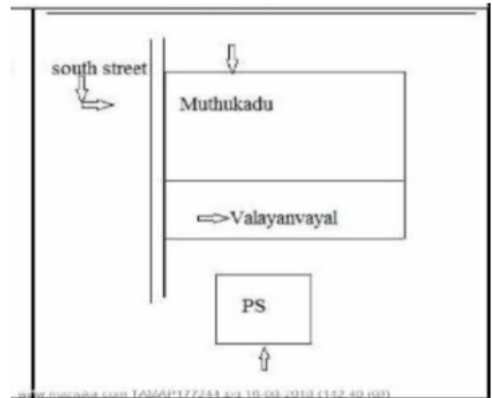

Key MAP View