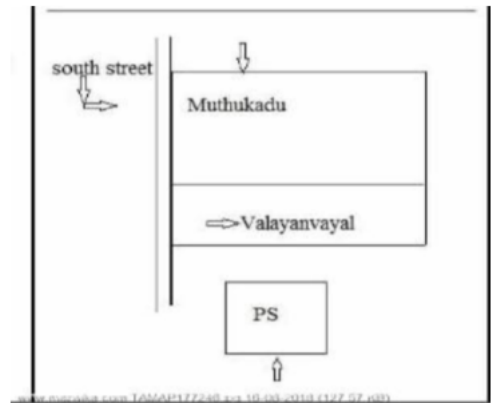

Key MAP View