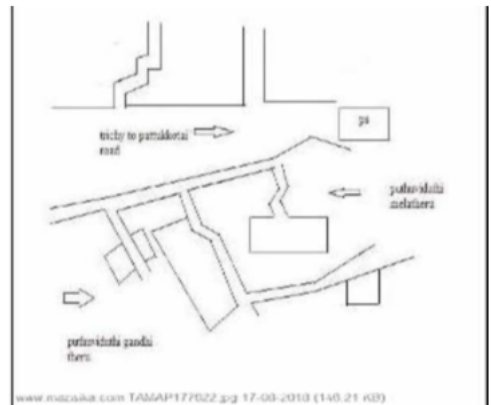

Key MAP View