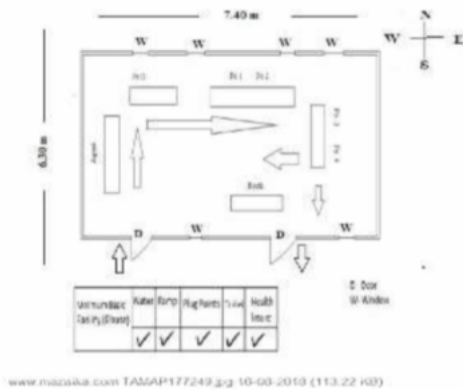

Google Map View

Polling Station Building Front View

Polling Station Front View

Cad View

Key MAP View

1 பெயர் : மயிலுக்கண்ணு கணவர் பெயர் : பிரம்மன் வீட்டு எண் : 1 வயது : 55 பாலினம் : பெண் Photo is available	LXP1179126	2 பெயர் : அன்புச்செல்வி கணவர் பெயர் : மதிவாணன் வீட்டு எண் : 1 வயது : 49 பாலினம் : பெண் Photo is available	IQB0136614	3 பெயர் : சீதா கணவர் பெயர் : முருகானந்தம் வீட்டு எண் : 1 வயது : 41 பாலினம் : பெண் Photo is available	IQB0200840
4 பெயர் : பிரேமா கணவர் பெயர் : மதியழகன் வீட்டு எண் : 1 வயது : 40 பாலினம் : பெண் Photo is available	IQB0170639	5 பெயர் : ராஜலெட்சுமி தந்தை பெயர் : கருப்பையா வீட்டு எண் : 1 வயது : 38 பாலினம் : பெண் Photo is available	IQB0136515	6 பெயர் : நந்தினி தந்தை பெயர் : ராஜேந்திரன் வீட்டு எண் : 1 வயது : 38 பாலினம் : பெண் Photo is available	IQB0147090
7 பெயர் : மாதவி தந்தை பெயர் : சுந்தராஜ் வீட்டு எண் : 1 வயது : 38 பாலினம் : பெண் Photo is available	IQB0451088	8 பெயர் : மணிகண்டன் தந்தை பெயர் : இளங்கோவன் வீட்டு எண் : 1 வயது : 35 பாலினம் : ஆண் Photo is available	IQB0315887	9 பெயர் : சமதி கணவர் பெயர் : கருப்பையா வீட்டு எண் : 1 வயது : 34 பாலினம் : பெண் Photo is available	IQB0315838
10 பெயர் : சங்கீதா கணவர் பெயர் : பக்கிரிசாமி வீட்டு எண் : 1 வயது : 29 பாலினம் : பெண் Photo is available	IQB0710376	11 பெயர் : சின்மணி தந்தை பெயர் : மணி வீட்டு எண் : 1-1 வயது : 50 பாலினம் : பெண் Photo is available	LXP2066751	12 பெயர் : கிருஷ்ணமூர்த்தி தந்தை பெயர் : ஆறுமுகம் வீட்டு எண் : 1/4 வயது : 41 பாலினம் : ஆண் Photo is available	IQB0877928
13 பெயர் : லெட்சுமி கணவர் பெயர் : கிருஷ்ணமூர்த்தி வீட்டு எண் : 1-4 வயது : 35 பாலினம் : பெண் Photo is available	IQB0278424	14 பெயர் : நீலா கணவர் பெயர் : ஐயப்பன் வீட்டு எண் : 1N6 வயது : 54 பாலினம் : பெண் Photo is available	LXP2395887	15 பெயர் : சத்தியபிரபு தந்தை பெயர் : திருநாவுக்கரசு வீட்டு எண் : 1x-7 வயது : 29 பாலினம் : ஆண் Photo is available	IQB0672105
16 பெயர் : யாஷிகா கா தந்தை பெயர் : கார்த்திக் வீட்டு எண் : 1இசர்/8 வயது : 19 பாலினம் : பெண் Photo is available	IQB2062032	17 பெயர் : பெரம்மன் தந்தை பெயர் : வடுகநாதன் வீட்டு எண் : 2 வயது : 66 பாலினம் : ஆண் Photo is available	LXP1178813	18 பெயர் : காளீஸ்வரி தந்தை பெயர் : சுப்பிரமணியன் வீட்டு எண் : 02 வயது : 29 பாலினம் : பெண் Photo is available	TCL0813550
19 பெயர் : லெனின் தந்தை பெயர் : சிவசாமி வீட்டு எண் : 2-91 வயது : 44 பாலினம் : ஆண் Photo is available	LXP2197507	20 பெயர் : பான்டிசெல்வி கணவர் பெயர் : ரமேஷ் வீட்டு எண் : 2-139 வயது : 38 பாலினம் : பெண் Photo is available	IQB0451096	21 பெயர் : தேவி கணவர் பெயர் : பழனிவேல் வீட்டு எண் : 2ஏ வயது : 39 பாலினம் : பெண் Photo is available	IQB1707694
22 பெயர் : மகாலிங்கம் தந்தை பெயர் : முத்துசாமி வீட்டு எண் : 3 வயது : 63 பாலினம் : ஆண் Photo is available	LXP1178243	23 பெயர் : பிரகவி தந்தை பெயர் : நடராஜன் வீட்டு எண் : 3 வயது : 26 பாலினம் : பெண் Photo is available	IQB0913558	24 பெயர் : முருகானந்தம் தந்தை பெயர் : மாரி வீட்டு எண் : 3-23 வயது : 37 பாலினம் : ஆண் Photo is available	LXP2197499
#2 25 பெயர் : மெர்சி அருள் கிளாரா ஜோசப்சந்திரன் கணவர் பெயர் : ஜோசப்சந்திரன் வீட்டு எண் : 3D வயது : 56 பாலினம் : பெண் Photo is available	LXP1343441	26 பெயர் : கண்ணன் தந்தை பெயர் : மாரி வீட்டு எண் : 3K வயது : 51 பாலினம் : ஆண் Photo is available	IQB0802397	27 பெயர் : பாதம்பிரியாள் தந்தை பெயர் : மாரி வீட்டு எண் : 3k வயது : 41 பாலினம் : பெண் Photo is available	IQB0790071
28 பெயர் : விமலா கணவர் பெயர் : முருகானந்தம் வீட்டு எண் : 3k வயது : 32 பாலினம் : பெண் Photo is available	IQB0790063	29 பெயர் : வேலுச்சாமி தந்தை பெயர் : முருகையா வீட்டு எண் : 5 வயது : 51 பாலினம் : ஆண் Photo is available	IQB2005247	30 பெயர் : கர்ண பூபதி கணவர் பெயர் : வேலுச்சாமி வீட்டு எண் : 5 வயது : 50 பாலினம் : பெண் Photo is available	IQB2005171