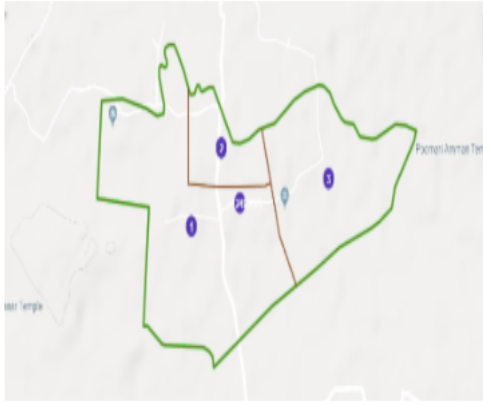

Nazri Naksha