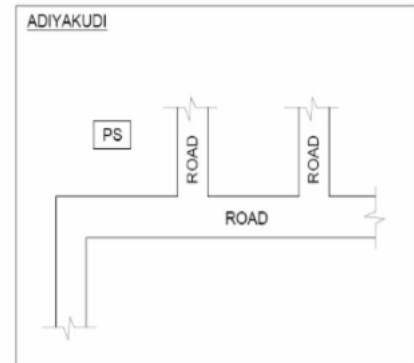

Key MAP View