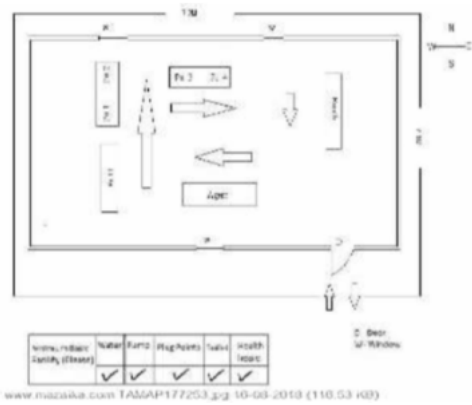

Google Map View

Polling Station Building Front View

Polling Station Front View

Cad View

Key MAP View

1 பெயர் : செல்வி கணவர் பெயர் : நடராஜன் வீட்டு எண் : 0 வயது : 39 பாலினம் : பெண்	IQB1749266 Photo is available	2 பெயர் : பாண்டிஜெயம் கணவர் பெயர் : திருநாவுக்கரசு வீட்டு எண் : 0 வயது : 33 பாலினம் : பெண்	IQB1749183 Photo is available	3 பெயர் : மாலதி கணவர் பெயர் : கருப்பையன் வீட்டு எண் : 0 வயது : 30 பாலினம் : பெண்	IQB1749233 Photo is available
4 பெயர் : திவ்யா கணவர் பெயர் : ராமராஜ் வீட்டு எண் : 0 வயது : 26 பாலினம் : பெண்	IQB1749159 Photo is available	5 பெயர் : கமலி தந்தை பெயர் : குமார் வீட்டு எண் : 0 வயது : 25 பாலினம் : பெண்	IQB1749209 Photo is available	6 பெயர் : பாலகிருஷ்ணன் தந்தை பெயர் : ஜீவானந்தம் வீட்டு எண் : 0 வயது : 25 பாலினம் : ஆண்	IQB1749126 Photo is available
7 பெயர் : உதயநிதி சுரேஷ் தந்தை பெயர் : சுரேஷ் சுரேஷ் வீட்டு எண் : 0 வயது : 24 பாலினம் : ஆண்	IQB1749118 Photo is available	8 பெயர் : தியாகராஜன் தந்தை பெயர் : கருப்பையா வீட்டு எண் : 1 வயது : 66 பாலினம் : ஆண்	IQB0139956 Photo is available	9 பெயர் : கீதா கணவர் பெயர் : அருணாச்சலம் வீட்டு எண் : 1 வயது : 51 பாலினம் : பெண்	IQB0199653 Photo is available
10 பெயர் : முருகானந்தம் தந்தை பெயர் : சோமசுந்தரம் வீட்டு எண் : 1 வயது : 49 பாலினம் : ஆண்	IQB0805937 Photo is available	11 பெயர் : கண்ணதாசன் தந்தை பெயர் : செல்லையா வீட்டு எண் : 1 வயது : 46 பாலினம் : ஆண்	IQB0592402 Photo is available	12 பெயர் : சுகன்யா தந்தை பெயர் : சங்கர் வீட்டு எண் : 1 வயது : 45 பாலினம் : பெண்	IQB0592451 Photo is available
13 பெயர் : பிரபு தந்தை பெயர் : வீரையா வீட்டு எண் : 1 வயது : 38 பாலினம் : ஆண்	IQB0592469 Photo is available	14 பெயர் : மாதவி கணவர் பெயர் : குமார் வீட்டு எண் : 1 வயது : 34 பாலினம் : பெண்	IQB0760215 Photo is available	15 பெயர் : சிவசங்கரி தந்தை பெயர் : ஆனந்தன் வீட்டு எண் : 1 வயது : 28 பாலினம் : பெண்	IQB0760256 Photo is available
16 பெயர் : ராகாவி தந்தை பெயர் : சரவணன் வீட்டு எண் : 1 வயது : 28 பாலினம் : பெண்	IQB1741909 Photo is available	17 பெயர் : மௌனிகா தந்தை பெயர் : மணிமுத்து வீட்டு எண் : 1 வயது : 27 பாலினம் : ஆண்	IQB0863357 Photo is available	18 பெயர் : சாதித்யா தந்தை பெயர் : முத்துராமலிங்கம் வீட்டு எண் : 1 வயது : 25 பாலினம் : பெண்	IQB0913814 Photo is available
19 பெயர் : முத்துகிருஷ்ணன் தந்தை பெயர் : குப்புச்சாமி வீட்டு எண் : 2a வயது : 30 பாலினம் : ஆண்	IQB0790261 Photo is available	20 பெயர் : சாந்தி கணவர் பெயர் : கல்யாணசுந்தரம் வீட்டு எண் : 3 வயது : 60 பாலினம் : பெண்	IQB1590009 Photo is available	21 பெயர் : கிருஷ்ணகுமார் தந்தை பெயர் : முருகானந்தம் வீட்டு எண் : 3 வயது : 38 பாலினம் : ஆண்	IQB0080721 Photo is available
22 பெயர் : செல்வகுமார் தந்தை பெயர் : முத்து வீட்டு எண் : 3-55 வயது : 40 பாலினம் : ஆண்	LXP2197093 Photo is available	23 பெயர் : நடராஜன் தந்தை பெயர் : சண்முகம் வீட்டு எண் : 3-91 வயது : 72 பாலினம் : ஆண்	IQB0081075 Photo is available	24 பெயர் : விஜயா கணவர் பெயர் : அய்யப்பன் வீட்டு எண் : 3-155 வயது : 59 பாலினம் : பெண்	LXP2197101 Photo is available
25 பெயர் : வேல்விழி இதரர் பெயர் : கோவிந்தராசன் வீட்டு எண் : 4 வயது : 47 பாலினம் : பெண்	LXP1219054 Photo is available	S 26 பெயர் : ராமச்சந்திரன் தந்தை பெயர் : சண்முகம் வீட்டு எண் : 4 வயது : 42 பாலினம் : ஆண்	LXP2395176 Photo is available	27 பெயர் : ராஜாமணி கணவர் பெயர் : சுப்பிரமணியன் வீட்டு எண் : 6 வயது : 65 பாலினம் : பெண்	LXP1435726 Photo is available
28 பெயர் : ராஜம் கணவர் பெயர் : கோவிந்தராசு வீட்டு எண் : 6 வயது : 60 பாலினம் : பெண்	IQB1597244 Photo is available	29 பெயர் : ஜமுனா கணவர் பெயர் : பழனிவேல் வீட்டு எண் : 6 வயது : 51 பாலினம் : பெண்	LXP1214956 Photo is available	30 பெயர் : செந்தில்குமார் தந்தை பெயர் : கோவிந்தராசு வீட்டு எண் : 6 வயது : 43 பாலினம் : ஆண்	LXP1327584 Photo is available