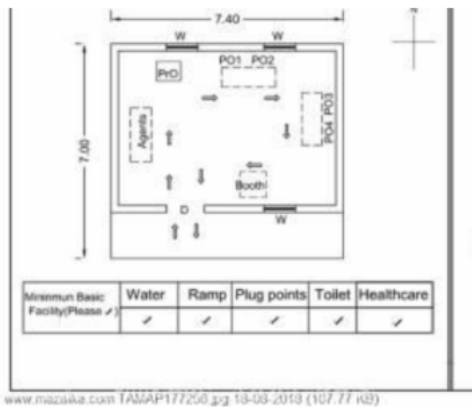

Google Map View

Polling Station Building Front View

Polling Station Front View

Cad View

Key MAP View

1 பெயர் : யாசின் தந்தை பெயர்: சாகுல் ஹமீது வீட்டு எண் : 0 வயது : 26 பாலினம் : ஆண் Photo is available	IQB1991983	2 பெயர் : ஆசியம்மாள் கணவர் பெயர்: முஸ்தபா வீட்டு எண் : 1 வயது : 61 பாலினம் : பெண் Photo is available	IQB1770874	3 பெயர் : செல்வம் தந்தை பெயர்: செந்தில்வேல் வீட்டு எண் : 1 வயது : 55 பாலினம் : ஆண் Photo is available	IQB0198697
4 பெயர் : ஜியாவுதீன் தந்தை பெயர்: அப்பாஸ் வீட்டு எண் : 1 வயது : 54 பாலினம் : ஆண் Photo is available	IQB0593277	5 பெயர் : இராஜேஸ்வரி கணவர் பெயர்: முருகன் வீட்டு எண் : 1 வயது : 52 பாலினம் : பெண் Photo is available	IQB0593335	6 பெயர் : சாகுல் ஹமீது தந்தை பெயர்: தாவுது வீட்டு எண் : 1 வயது : 50 பாலினம் : ஆண் Photo is available	IQB0198556
7 பெயர் : முகம்மது இப்ராஹிம் தந்தை பெயர்: லெபை ராவுத்தர் வீட்டு எண் : 1 வயது : 50 பாலினம் : ஆண் Photo is available	IQB0805168	8 பெயர் : முருகன் தந்தை பெயர்: மணி வீட்டு எண் : 1 வயது : 50 பாலினம் : ஆண் Photo is available	IQB0593327	9 பெயர் : ராணி கணவர் பெயர்: செல்வம் வீட்டு எண் : 1 வயது : 49 பாலினம் : பெண் Photo is available	IQB0198580
10 பெயர் : சுஜிதா பேகம் கணவர் பெயர்: ஜியாவுதீன் வீட்டு எண் : 1 வயது : 47 பாலினம் : பெண் Photo is available	IQB0593269	11 பெயர் : சபானியா கணவர் பெயர்: ஹாஜாமுகைதீன் வீட்டு எண் : 1 வயது : 47 பாலினம் : பெண் Photo is available	IQB0593418	12 பெயர் : சாகுல் ஹமீது தந்தை பெயர்: அபுபக்கர் வீட்டு எண் : 1 வயது : 47 பாலினம் : ஆண் Photo is available	IQB0461301
13 பெயர் : முஸ்தான்பீவி கணவர் பெயர்: அலிஅக்பர் வீட்டு எண் : 1 வயது : 46 பாலினம் : பெண் Photo is available	IQB0593400	14 பெயர் : லதா கணவர் பெயர்: குன்சிராசன் வீட்டு எண் : 1 வயது : 46 பாலினம் : பெண் Photo is available	IQB0132555	15 பெயர் : ராமு தந்தை பெயர்: வீரையன் வீட்டு எண் : 1 வயது : 46 பாலினம் : ஆண் Photo is available	IQB0132431
16 பெயர் : ஜாகிராபானு கணவர் பெயர்: முகமது அலி வீட்டு எண் : 1 வயது : 46 பாலினம் : பெண் Photo is available	IQB0170753	17 பெயர் : ஜாமலியா கணவர் பெயர்: சாகுல்ஹமீது வீட்டு எண் : 1 வயது : 45 பாலினம் : பெண் Photo is available	IQB0461285	18 பெயர் : பகுருதீன் தந்தை பெயர்: அபுசாலிகு வீட்டு எண் : 1 வயது : 45 பாலினம் : ஆண் Photo is available	IQB0461228
19 பெயர் : சுலைமான் செய்யது முகமது அலியார் தந்தை பெயர்: செய்யது முகமது அலியார் வீட்டு எண் : 1 வயது : 43 பாலினம் : ஆண் Photo is available	IQB1996776	20 பெயர் : சரண்யா கணவர் பெயர்: ரமேஷ் வீட்டு எண் : 1 வயது : 41 பாலினம் : பெண் Photo is available	IQB0132548	21 பெயர் : யாஸ்மீன் நிறா கணவர் பெயர்: முகமது இப்ராஹிம் வீட்டு எண் : 1 வயது : 39 பாலினம் : பெண் Photo is available	IQB0198572
22 பெயர் : மாரிமுத்து தந்தை பெயர்: கருப்பையா வீட்டு எண் : 1 வயது : 39 பாலினம் : ஆண் Photo is available	IQB0316844	23 பெயர் : அஜ்மீர் தந்தை பெயர்: அபுதாலிபு வீட்டு எண் : 1 வயது : 38 பாலினம் : ஆண் Photo is available	IQB0198747	24 பெயர் : சீதாலெட்சுமி கணவர் பெயர்: மாஸ்க்கோ வீட்டு எண் : 1 வயது : 38 பாலினம் : பெண் Photo is available	IQB0593236
25 பெயர் : தருஸ்கானி கணவர் பெயர்: முகமது ராவுத்தர் வீட்டு எண் : 1 வயது : 37 பாலினம் : பெண் Photo is available	IQB0593392	26 பெயர் : இளங்கோ தந்தை பெயர்: முத்தையா வீட்டு எண் : 1 வயது : 37 பாலினம் : ஆண் Photo is available	IQB0593210	27 பெயர் : முரளி தந்தை பெயர்: சோமு வீட்டு எண் : 1 வயது : 36 பாலினம் : ஆண் Photo is available	IQB0132597
28 பெயர் : பர்வீன் கணவர் பெயர்: செல்லமரைக்கா வீட்டு எண் : 1 வயது : 35 பாலினம் : பெண் Photo is available	IQB0593251	29 பெயர் : சதாம்உசேன் தந்தை பெயர்: முகமது சுக்கவர் வீட்டு எண் : 1 வயது : 35 பாலினம் : ஆண் Photo is available	IQB0593301	30 பெயர் : மதி தந்தை பெயர்: பெரமன் வீட்டு எண் : 1 வயது : 34 பாலினம் : ஆண் Photo is available	IQB0593202