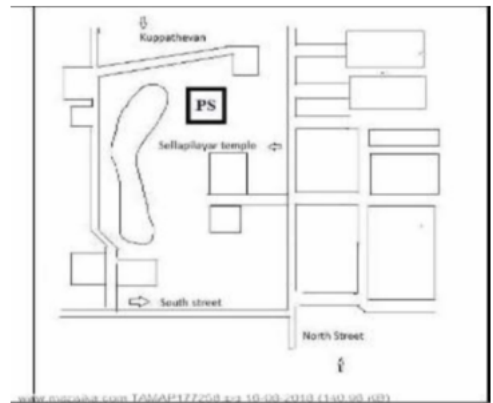

Google Map View

Polling Station Building Front View

Polling Station Front View

Cad View

Key MAP View

1 பெயர் : பழனிவேல் தந்தை பெயர் : செல்லையா வீட்டு எண் : 1 வயது : 66 பாலினம் : ஆண் Photo is available	2 பெயர் : வண்டார்குழலி கணவர் பெயர் : பழனிவேல் வீட்டு எண் : 1 வயது : 57 பாலினம் : பெண் Photo is available	3 பெயர் : வளர்மதி கணவர் பெயர் : சங்கர் வீட்டு எண் : 1 வயது : 56 பாலினம் : பெண் Photo is available
4 பெயர் : சங்கர் தந்தை பெயர் : மாரியப்பன் வீட்டு எண் : 1 வயது : 51 பாலினம் : ஆண் Photo is available	5 பெயர் : தமிழரசி கணவர் பெயர் : நாசுவரான் வீட்டு எண் : 1 வயது : 51 பாலினம் : பெண் Photo is available	6 பெயர் : கர்ணன் தந்தை பெயர் : செல்வராஜ் வீட்டு எண் : 1 வயது : 39 பாலினம் : ஆண் Photo is available
7 பெயர் : இளையராஜா தந்தை பெயர் : நாகராஜன் வீட்டு எண் : 1 வயது : 36 பாலினம் : ஆண் Photo is available	8 பெயர் : பழனிச்சாமி தந்தை பெயர் : ராஜமாணிக்கம் வீட்டு எண் : 1 வயது : 35 பாலினம் : ஆண் Photo is available	9 பெயர் : முருகையா தந்தை பெயர் : ராமையா வீட்டு எண் : 1 வயது : 33 பாலினம் : ஆண் Photo is available
10 பெயர் : உதயமலர் தந்தை பெயர் : கணேசன் வீட்டு எண் : 1 வயது : 31 பாலினம் : பெண் Photo is available	11 பெயர் : அபிநயா தந்தை பெயர் : வைத்திங்கம் வீட்டு எண் : 1 வயது : 31 பாலினம் : பெண் Photo is available	12 பெயர் : கௌதமன் தந்தை பெயர் : பாலமுருகன் வீட்டு எண் : 1 வயது : 30 பாலினம் : ஆண் Photo is available
13 பெயர் : மாதங்கி தந்தை பெயர் : பழனிவேல் வீட்டு எண் : 1 வயது : 28 பாலினம் : பெண் Photo is available	14 பெயர் : ரெங்கநாதன் தந்தை பெயர் : மூர்த்தி வீட்டு எண் : 1 வயது : 28 பாலினம் : ஆண் Photo is available	15 பெயர் : ரேவதி கணவர் பெயர் : சுந்தராசு வீட்டு எண் : 1 வயது : 26 பாலினம் : பெண் Photo is available
16 பெயர் : ராஜராஜன் தந்தை பெயர் : ராஜா வீட்டு எண் : 1/2 வயது : 19 பாலினம் : ஆண் Photo is available	17 பெயர் : மதியழகன் தந்தை பெயர் : ரெங்கநாதன் வீட்டு எண் : 1-3 வயது : 60 பாலினம் : ஆண் Photo is available	18 பெயர் : புவனேஸ்வரி ரஞ்சித் கணவர் பெயர் : ரஞ்சித் வீட்டு எண் : 1-3 வயது : 27 பாலினம் : பெண் Photo is available
19 பெயர் : ரஞ்சித் தந்தை பெயர் : ராஜேந்திரன் வீட்டு எண் : 1-3 வயது : 27 பாலினம் : ஆண் Photo is available	20 பெயர் : பாண்டியீனா தந்தை பெயர் : முத்து வீட்டு எண் : 1/5 வயது : 26 பாலினம் : பெண் Photo is available	21 பெயர் : காவேரி கணவர் பெயர் : கருப்பையா வீட்டு எண் : 1-6 வயது : 45 பாலினம் : பெண் Photo is available
22 பெயர் : அஜீத்குமார் தந்தை பெயர் : முருகசன் வீட்டு எண் : 1/6 வயது : 28 பாலினம் : ஆண் Photo is available	23 பெயர் : சதீஸ் தந்தை பெயர் : முருகேசன் வீட்டு எண் : 1/6 வயது : 27 பாலினம் : ஆண் Photo is available	24 பெயர் : சுரேஷ் தந்தை பெயர் : முருகசன் வீட்டு எண் : 1/6 வயது : 26 பாலினம் : ஆண் Photo is available
25 பெயர் : சின்ராஜ் தந்தை பெயர் : முருகேசன் வீட்டு எண் : 1/6 வயது : 22 பாலினம் : ஆண் Photo is available	26 பெயர் : மணிகண்டன் தந்தை பெயர் : வைத்திலிங்கம் வீட்டு எண் : 1-9 வயது : 36 பாலினம் : ஆண் Photo is available	27 பெயர் : காயத்ரி தந்தை பெயர் : வைத்திலிங்கம் வீட்டு எண் : 1/9 வயது : 23 பாலினம் : பெண் Photo is available
28 பெயர் : அரவிந்த் தந்தை பெயர் : வைத்திலிங்கம் வீட்டு எண் : 1/9 வயது : 21 பாலினம் : ஆண் Photo is available	29 பெயர் : கவிபிரியா தந்தை பெயர் : வைத்திலிங்கம் வீட்டு எண் : 1/9 வயது : 20 பாலினம் : பெண் Photo is available	30 பெயர் : இராசகுமாரி கணவர் பெயர் : அய்யப்பன் வீட்டு எண் : 1-11 வயது : 49 பாலினம் : பெண் Photo is available