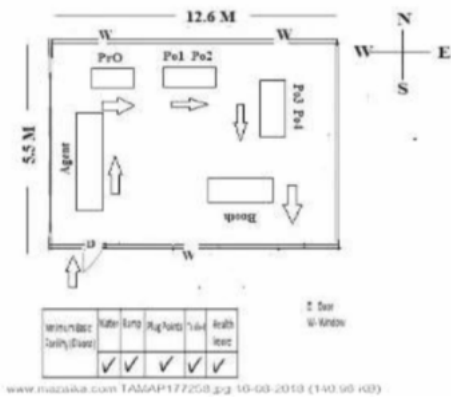

Google Map View

Polling Station Building Front View

Polling Station Front View

Cad View

Key MAP View

1 பெயர் : பழனிவேல் தந்தை பெயர் : செல்லையா வீட்டு எண் : 1 வயது : 66 பாலினம் : ஆண் Photo is available	2 பெயர் : வண்டார்குழலி கணவர் பெயர் : பழனிவேல் வீட்டு எண் : 1 வயது : 57 பாலினம் : பெண் Photo is available	3 பெயர் : வளர்மதி கணவர் பெயர் : சங்கர் வீட்டு எண் : 1 வயது : 56 பாலினம் : பெண் Photo is available
4 பெயர் : சங்கர் தந்தை பெயர் : மாரியப்பன் வீட்டு எண் : 1 வயது : 51 பாலினம் : ஆண் Photo is available	5 பெயர் : தமிழரசி கணவர் பெயர் : நாசுவரான் வீட்டு எண் : 1 வயது : 51 பாலினம் : பெண் Photo is available	6 பெயர் : கர்ணன் தந்தை பெயர் : செல்வராஜ் வீட்டு எண் : 1 வயது : 39 பாலினம் : ஆண் Photo is available
7 பெயர் : இளையராஜா தந்தை பெயர் : நாகராஜன் வீட்டு எண் : 1 வயது : 36 பாலினம் : ஆண் Photo is available	8 பெயர் : பழனிச்சாமி தந்தை பெயர் : ராஜமாணிக்கம் வீட்டு எண் : 1 வயது : 35 பாலினம் : ஆண் Photo is available	9 பெயர் : முருகையா தந்தை பெயர் : ராமையா வீட்டு எண் : 1 வயது : 33 பாலினம் : ஆண் Photo is available
10 பெயர் : உதயமலர் தந்தை பெயர் : கணேசன் வீட்டு எண் : 1 வயது : 31 பாலினம் : பெண் Photo is available	11 பெயர் : அபிநயா தந்தை பெயர் : வைத்திங்கம் வீட்டு எண் : 1 வயது : 31 பாலினம் : பெண் Photo is available	12 பெயர் : கௌதமன் தந்தை பெயர் : பாலமுருகன் வீட்டு எண் : 1 வயது : 30 பாலினம் : ஆண் Photo is available
13 பெயர் : மாதங்கி தந்தை பெயர் : பழனிவேல் வீட்டு எண் : 1 வயது : 28 பாலினம் : பெண் Photo is available	14 பெயர் : ரெங்கநாதன் தந்தை பெயர் : மூர்த்தி வீட்டு எண் : 1 வயது : 28 பாலினம் : ஆண் Photo is available	15 பெயர் : ரேவதி கணவர் பெயர் : சுந்தராசு வீட்டு எண் : 1 வயது : 26 பாலினம் : பெண் Photo is available
16 பெயர் : ராஜராஜன் தந்தை பெயர் : ராஜா வீட்டு எண் : 1/2 வயது : 19 பாலினம் : ஆண் Photo is available	17 பெயர் : மதியழகன் தந்தை பெயர் : ரெங்கநாதன் வீட்டு எண் : 1-3 வயது : 60 பாலினம் : ஆண் Photo is available	18 பெயர் : புவனேஸ்வரி ரஞ்சித் கணவர் பெயர் : ரஞ்சித் வீட்டு எண் : 1-3 வயது : 27 பாலினம் : பெண் Photo is available
19 பெயர் : ரஞ்சித் தந்தை பெயர் : ராஜேந்திரன் வீட்டு எண் : 1-3 வயது : 27 பாலினம் : ஆண் Photo is available	20 பெயர் : பாண்டியீனா தந்தை பெயர் : முத்து வீட்டு எண் : 1/5 வயது : 26 பாலினம் : பெண் Photo is available	21 பெயர் : காவேரி கணவர் பெயர் : கருப்பையா வீட்டு எண் : 1-6 வயது : 45 பாலினம் : பெண் Photo is available
22 பெயர் : அஜீத்குமார் தந்தை பெயர் : முருகசன் வீட்டு எண் : 1/6 வயது : 28 பாலினம் : ஆண் Photo is available	23 பெயர் : சதீஸ் தந்தை பெயர் : முருகேசன் வீட்டு எண் : 1/6 வயது : 27 பாலினம் : ஆண் Photo is available	24 பெயர் : சுரேஷ் தந்தை பெயர் : முருகசன் வீட்டு எண் : 1/6 வயது : 26 பாலினம் : ஆண் Photo is available
25 பெயர் : சின்ராஜ் தந்தை பெயர் : முருகேசன் வீட்டு எண் : 1/6 வயது : 22 பாலினம் : ஆண் Photo is available	26 பெயர் : மணிகண்டன் தந்தை பெயர் : வைத்திலிங்கம் வீட்டு எண் : 1-9 வயது : 36 பாலினம் : ஆண் Photo is available	27 பெயர் : காயத்ரி தந்தை பெயர் : வைத்திலிங்கம் வீட்டு எண் : 1/9 வயது : 23 பாலினம் : பெண் Photo is available
28 பெயர் : அரவிந்த் தந்தை பெயர் : வைத்திலிங்கம் வீட்டு எண் : 1/9 வயது : 21 பாலினம் : ஆண் Photo is available	29 பெயர் : கவிபிரியா தந்தை பெயர் : வைத்திலிங்கம் வீட்டு எண் : 1/9 வயது : 20 பாலினம் : பெண் Photo is available	30 பெயர் : இராசகுமாரி கணவர் பெயர் : அய்யப்பன் வீட்டு எண் : 1-11 வயது : 49 பாலினம் : பெண் Photo is available