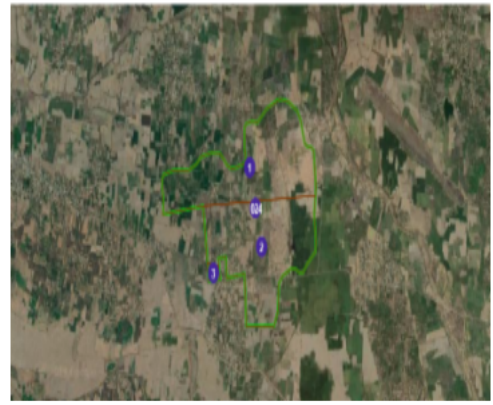

Google Map View