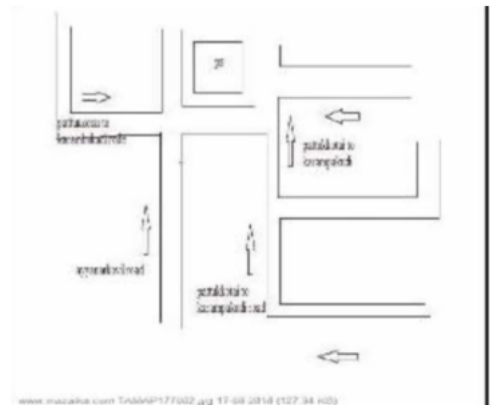

3. வாக்குச் சாவடியின் விவரங்கள்

<p>வாக்குச் சாவடியின் எண் மற்றும் பெயர் :</p> <p>3 - அரசு மேல் நிலைப்பள்ளி மேற்கு பார்த்த கட்டிடம். மைய பகுதி, நெய்வேலி தென்பாதி 614628</p> <p>வாக்குச் சாவடியின் முகவரி :</p> <p>அரசு மேல் நிலைப்பள்ளி மேற்கு பார்த்த கட்டிடம். மைய பகுதி, நெய்வேலி தென்பாதி 614628</p>	<p>வாக்குச் சாவடியின் வகைப்பாடு (ஆண்/பெண்/பொது)</p> <p>துணை வாக்குச் சாவடிகளின் எண்ணிக்கை :</p>	<p>பொது</p> <p style="font-size: 24px;">0</p>
--	---	--

Google Map View

Polling Station Building Front View

Polling Station Front View

Cad View

Key MAP View

சட்டமன்றத் தொகுதியின் எண் மற்றும் பெயர் : 177-பேராவூரணி
பிரிவு எண் மற்றும் பெயர் : 1-நெய்வேலி தென்பாதி (வ.கி) மற்றும் (ஊ), துங்கான் தெரு வார்டு-2