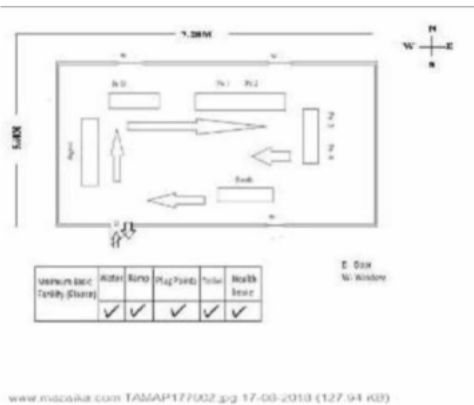

Google Map View

Polling Station Building Front View

Polling Station Front View

Cad View

Key MAP View

சட்டமன்றத் தொகுதியின் எண் மற்றும் பெயர் : 177-பேராவூரணி
பிரிவு எண் மற்றும் பெயர் : 1-நெய்வேலி தென்பாதி (வ.கி) மற்றும் (ஊ), துங்கான் தெரு வார்டு-2