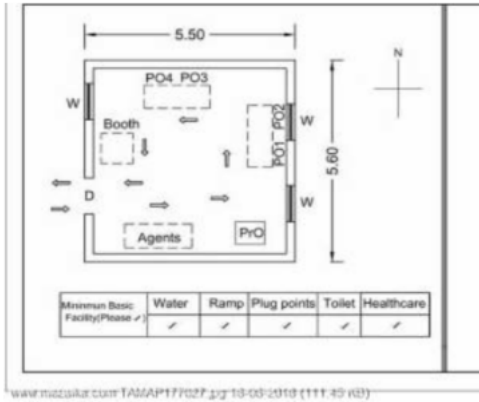

Google Map View

Polling Station Building Front View

Polling Station Front View

Cad View

Key MAP View

1 பெயர் : ஸ்டீபன்சேகரன் தந்தை பெயர் : பன்னீர்செல்வம் வீட்டு எண் : 1 வயது : 42 பாலினம் : ஆண் Photo is available	2 பெயர் : வித்யாபூர் கணவர் பெயர் : ஜீவா வீட்டு எண் : 1/178 வயது : 33 பாலினம் : பெண் Photo is available	3 பெயர் : கங்காதேவி கணவர் பெயர் : பழனிவேல் வீட்டு எண் : 1A வயது : 33 பாலினம் : பெண் Photo is available
S 4 பெயர் : சந்திரமூர்த்தி தந்தை பெயர் : செல்வம் வீட்டு எண் : 1A வயது : 32 பாலினம் : ஆண் Photo is available	5 பெயர் : கருப்பையா தந்தை பெயர் : ராமையா வீட்டு எண் : 19 வயது : 33 பாலினம் : ஆண் Photo is available	6 பெயர் : வீரமுருகேஷ் தந்தை பெயர் : நாகராஜன் வீட்டு எண் : 54 வயது : 25 பாலினம் : ஆண் Photo is available
7 பெயர் : லெட்சுமகாந்தன் தந்தை பெயர் : குணசேகரன் வீட்டு எண் : 59 வயது : 22 பாலினம் : ஆண் Photo is available	8 பெயர் : அகல்யா முருகேசன் தந்தை பெயர் : முருகேசன் வீட்டு எண் : 76 வயது : 19 பாலினம் : பெண் Photo is available	9 பெயர் : சத்யா தந்தை பெயர் : பாரதிமோகன் வீட்டு எண் : 124 வயது : 33 பாலினம் : பெண் Photo is available
10 பெயர் : காயத்ரி தந்தை பெயர் : தங்கப்பா வீட்டு எண் : 136/1 வயது : 22 பாலினம் : பெண் Photo is available	11 பெயர் : பாலு தந்தை பெயர் : தெட்சிணாமூர்த்தி வீட்டு எண் : 146 வயது : 44 பாலினம் : ஆண் Photo is available	12 பெயர் : முருகேசன் தந்தை பெயர் : கருப்பையா வீட்டு எண் : 147 வயது : 46 பாலினம் : ஆண் Photo is available
13 பெயர் : ராஜேந்திரன் தந்தை பெயர் : கருப்பையா உடையார் வீட்டு எண் : 175 வயது : 68 பாலினம் : ஆண் Photo is available	14 பெயர் : ககோ தந்தை பெயர் : கருப்பையா வீட்டு எண் : 175 வயது : 60 பாலினம் : ஆண் Photo is available	15 பெயர் : பிரபு தந்தை பெயர் : ராஜேந்திரன் வீட்டு எண் : 175 வயது : 44 பாலினம் : ஆண் Photo is available
16 பெயர் : சரிதா தந்தை பெயர் : ககோ வீட்டு எண் : 175 வயது : 36 பாலினம் : பெண் Photo is available	17 பெயர் : பிரவேந்திரன் தந்தை பெயர் : ராஜேந்திரன் வீட்டு எண் : 175 வயது : 36 பாலினம் : ஆண் Photo is available	18 பெயர் : ராசாமணி கணவர் பெயர் : கோவிந்தராசு வீட்டு எண் : 177 வயது : 72 பாலினம் : பெண் Photo is available
19 பெயர் : செந்தில்குமார் தந்தை பெயர் : கோவிந்தராஜ் வீட்டு எண் : 177 வயது : 50 பாலினம் : ஆண் Photo is available	20 பெயர் : தனலெட்சுமி கணவர் பெயர் : செந்தில்குமார் வீட்டு எண் : 177 வயது : 40 பாலினம் : பெண் Photo is available	21 பெயர் : நடராசன் தந்தை பெயர் : மைலேறி உடையார் வீட்டு எண் : 178 வயது : 63 பாலினம் : ஆண் Photo is available
22 பெயர் : செல்வி கணவர் பெயர் : நடராசன் வீட்டு எண் : 178 வயது : 61 பாலினம் : பெண் Photo is available	23 பெயர் : ஜீவா தந்தை பெயர் : நடராஜன் வீட்டு எண் : 178 வயது : 41 பாலினம் : ஆண் Photo is available	24 பெயர் : சின்னத்துரை தந்தை பெயர் : மைலேறி உடையார் வீட்டு எண் : 178-2 வயது : 59 பாலினம் : ஆண் Photo is available
25 பெயர் : வெள்ளையம்மாள் கணவர் பெயர் : சின்னத்துரை வீட்டு எண் : 178-2 வயது : 57 பாலினம் : பெண் Photo is available	26 பெயர் : கீதா கணவர் பெயர் : இளங்கோவன் வீட்டு எண் : 178-3 வயது : 48 பாலினம் : பெண் Photo is available	# 27 பெயர் : குணசேகரன் ம தந்தை பெயர் : மைலேறி உடையார் வீட்டு எண் : 206/4 வயது : 55 பாலினம் : ஆண் Photo is available
# 28 பெயர் : சதாசிவம் தந்தை பெயர் : மைலேறி வீட்டு எண் : 206/3 வயது : 53 பாலினம் : ஆண் Photo is available	# 29 பெயர் : ஸ்ரீலதா கணவர் பெயர் : குணசேகரன் வீட்டு எண் : 206/4 வயது : 47 பாலினம் : பெண் Photo is available	30 பெயர் : ராமசுந்தர் தந்தை பெயர் : சதாசிவம் வீட்டு எண் : 179 வயது : 20 பாலினம் : ஆண் Photo is available