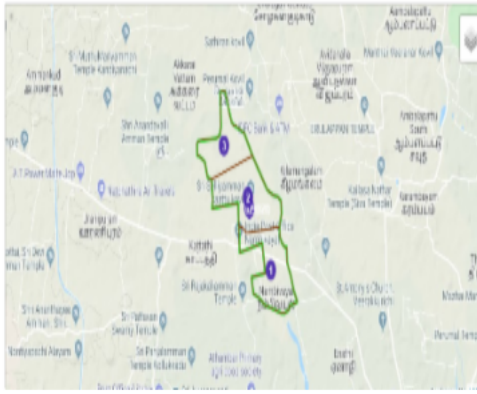

Nazri Naksha