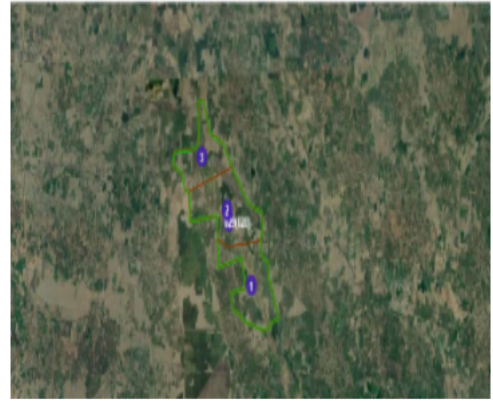

3. வாக்குச் சாவடியின் விவரங்கள்

<p>வாக்குச் சாவடியின் எண் மற்றும் பெயர் :</p> <p>34 - அரசு உயர் நிலைப்பள்ளி தெற்கு பார்த்த கட்டிடம், மைய பகுதி கட்டிடம், நம்பிவயல் 614615</p> <p>வாக்குச் சாவடியின் முகவரி :</p> <p>அரசு உயர் நிலைப்பள்ளி தெற்கு பார்த்த கட்டிடம், மைய பகுதி கட்டிடம், நம்பிவயல் 614615</p>	<p style="text-align: center;">வாக்குச் சாவடியின் வகைப்பாடு (ஆண்/பெண்/பொது)</p>	<p style="text-align: center;">பொது</p>
	துணை வாக்குச் சாவடிகளின் எண்ணிக்கை :	0

4. வாக்காளர்களின் எண்ணிக்கை

தொடங்கும் வரிசை எண்	முடியும் வரிசை எண்.	நிகர வாக்காளர்களின் எண்ணிக்கை			
		ஆண்	பெண்	மூன்றாம் பாலினம்	மொத்தம்
1	1006	490	515	0	1005

கையொப்பம்

Nazri Naksha

Google Map View

Polling Station Building Front View