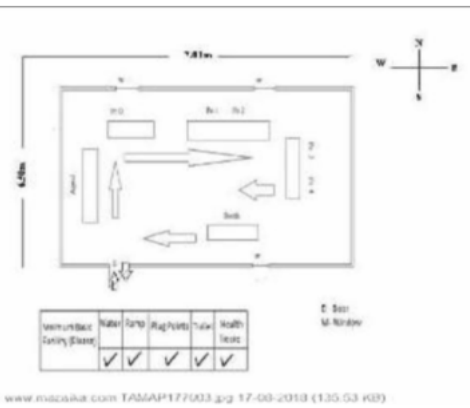

Google Map View

Polling Station Building Front View

Polling Station Front View

Cad View

Key MAP View

1 பெயர் : இந்திராணி கணவர் பெயர் : சுப்பையா வீட்டு எண் : 1 வயது : 59 பாலினம் : பெண் Photo is available	IQB0803742	2 பெயர் : ஜீவரெத்தினவேணி கணவர் பெயர் : திருமுருகன் வீட்டு எண் : 1 வயது : 37 பாலினம் : பெண் Photo is available	IQB1816511	3 பெயர் : பிரபா தந்தை பெயர் : நடராஜன் வீட்டு எண் : 1 வயது : 36 பாலினம் : பெண் Photo is available	IQB0176792
4 பெயர் : ரகு தந்தை பெயர் : செல்வம் வீட்டு எண் : 1 வயது : 35 பாலினம் : ஆண் Photo is available	IQB0176727	5 பெயர் : வெங்கடேசன் தந்தை பெயர் : செல்வம் வீட்டு எண் : 1 வயது : 34 பாலினம் : ஆண் Photo is available	IQB0176750	6 பெயர் : சீனிவாசன் தந்தை பெயர் : பெசல்மணி வீட்டு எண் : 1 வயது : 34 பாலினம் : ஆண் Photo is available	IQB1808880
7 பெயர் : அருள் பாண்டி தந்தை பெயர் : குமார் வீட்டு எண் : 1 வயது : 27 பாலினம் : ஆண் Photo is available	IQB1813583	8 பெயர் : பிரியாங்கா கணவர் பெயர் : கண்ணன் வீட்டு எண் : 1 வயது : 27 பாலினம் : பெண் Photo is available	IQB1808187	9 பெயர் : சொற்கோ தந்தை பெயர் : இளங்கோ வீட்டு எண் : 1 வயது : 26 பாலினம் : ஆண் Photo is available	IQB0881037
10 பெயர் : கண்மணி தந்தை பெயர் : இளங்கோ வீட்டு எண் : 1 வயது : 24 பாலினம் : பெண் Photo is available	IQB1812163	11 பெயர் : ஸ்ரீ நித்தி தந்தை பெயர் : செல்லதுரை வீட்டு எண் : 1 வயது : 24 பாலினம் : பெண் Photo is available	IQB1829118	12 பெயர் : கபிலன் தந்தை பெயர் : விநாயகாஜோடே வீட்டு எண் : 1 வயது : 23 பாலினம் : ஆண் Photo is available	IQB1819812
13 பெயர் : கருப்பையா தந்தை பெயர் : சுப்பையா வீட்டு எண் : 1-2 வயது : 58 பாலினம் : ஆண் Photo is available	IQB1829126	14 பெயர் : தெய்வானி தந்தை பெயர் : கருப்பையா வீட்டு எண் : 1-2 வயது : 25 பாலினம் : பெண் Photo is available	IQB1829142	15 பெயர் : சோபனா தந்தை பெயர் : பெரியையா வீட்டு எண் : 1/42 வயது : 20 பாலினம் : பெண் Photo is available	IQB1969989
16 பெயர் : வித்யா கணவர் பெயர் : கார்த்திக் வீட்டு எண் : 1/72 வயது : 27 பாலினம் : பெண் Photo is available	IQB1863075	17 பெயர் : காயத்ரி கணவர் பெயர் : பெரியசாமி வீட்டு எண் : 1-113 வயது : 32 பாலினம் : பெண் Photo is available	IQB0920108	18 பெயர் : செல்வராணி தந்தை பெயர் : பாண்டித்துரை வீட்டு எண் : 1-228 வயது : 25 பாலினம் : பெண் Photo is available	IQB1819606
19 பெயர் : பெரியநாயகி கணவர் பெயர் : முத்தையா வீட்டு எண் : 2 வயது : 76 பாலினம் : பெண் Photo is available	IQB0955567	20 பெயர் : துரைசாமி கணவர் பெயர் : ரெங்கசாமி வீட்டு எண் : 2 வயது : 66 பாலினம் : பெண் Photo is available	IQB0955575	21 பெயர் : இராணி கணவர் பெயர் : துரைசாமி வீட்டு எண் : 2 வயது : 61 பாலினம் : பெண் Photo is available	IQB0955583
22 பெயர் : இலக்கியா தந்தை பெயர் : முத்துச்சாமி வீட்டு எண் : 2/81 எ வயது : 31 பாலினம் : ஆண் Photo is available	IQB0724591	23 பெயர் : லதா கணவர் பெயர் : இராமச்சந்திரன் வீட்டு எண் : 2-86 வயது : 42 பாலினம் : பெண் Photo is available	IQB0880997	24 பெயர் : விஜயலெட்சுமி தந்தை பெயர் : சண்முகம் வீட்டு எண் : 2-220 வயது : 32 பாலினம் : பெண் Photo is available	IQB0712455
25 பெயர் : முத்தையா தந்தை பெயர் : இராமசாமி வீட்டு எண் : 3 வயது : 79 பாலினம் : ஆண் Photo is available	IQB0955625	26 பெயர் : நடராசன் தந்தை பெயர் : சாமியய்யா வீட்டு எண் : 3 வயது : 77 பாலினம் : ஆண் Photo is available	IQB0955641	27 பெயர் : நீலாவதி தந்தை பெயர் : சுப்பையா வீட்டு எண் : 3 வயது : 77 பாலினம் : பெண் Photo is available	HQD2099513
28 பெயர் : கண்ணம்மாள் கணவர் பெயர் : குழந்தைசாமி வீட்டு எண் : 3 வயது : 73 பாலினம் : பெண் Photo is available	IQB0955658	29 பெயர் : பெரியதம்பி தந்தை பெயர் : முத்து வீட்டு எண் : 3 வயது : 68 பாலினம் : ஆண் Photo is available	IQB0955690	30 பெயர் : நடராசன் தந்தை பெயர் : சிவசாமி வீட்டு எண் : 3 வயது : 67 பாலினம் : ஆண் Photo is available	IQB0955708