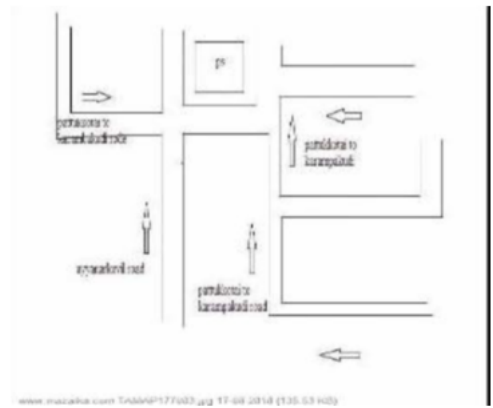

Key MAP View