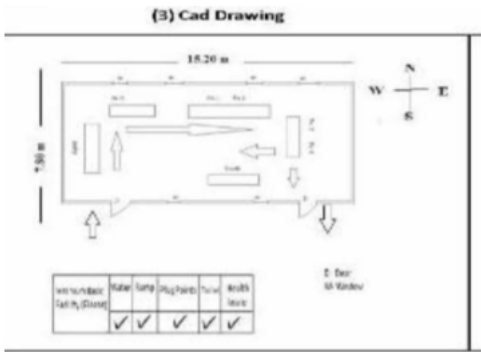

Google Map View

Polling Station Building Front View

Polling Station Front View

Cad View

Key MAP View

1 பெயர் : குழந்தைவேலு தந்தை பெயர் : நாச்சியான் வீட்டு எண் : 1 வயது : 86 பாலினம் : ஆண்	LXP2003853 Photo is available	2 பெயர் : சிவக்குமார் தந்தை பெயர் : பாக்கியம் வீட்டு எண் : 1 வயது : 76 பாலினம் : ஆண்	IQB0818005 Photo is available	3 பெயர் : செல்வமாள் கணவர் பெயர் : குழந்தைவேலு வீட்டு எண் : 1 வயது : 68 பாலினம் : பெண்	IQB0155549 Photo is available
4 பெயர் : கோபாலன் தந்தை பெயர் : மாரியப்பன் வீட்டு எண் : 1 வயது : 61 பாலினம் : ஆண்	IQB0817999 Photo is available	5 பெயர் : முத்துச்செல்வன் தந்தை பெயர் : ஆயில்யம் வீட்டு எண் : 1 வயது : 41 பாலினம் : ஆண்	IQB0353037 Photo is available	6 பெயர் : வசந்த் தந்தை பெயர் : வாசுதேவன் வீட்டு எண் : 1 வயது : 38 பாலினம் : ஆண்	IQB0818039 Photo is available
7 பெயர் : கார்த்திக் தந்தை பெயர் : மாரிமுத்து வீட்டு எண் : 1 வயது : 36 பாலினம் : ஆண்	IQB0770966 Photo is available	8 பெயர் : உமாகர் தந்தை பெயர் : ராமமூர்த்தி வீட்டு எண் : 1 வயது : 36 பாலினம் : ஆண்	IQB0528406 Photo is available	9 பெயர் : அருண் தந்தை பெயர் : ஜெகனாதன் வீட்டு எண் : 1 வயது : 36 பாலினம் : ஆண்	IQB0353342 Photo is available
10 பெயர் : தூர்கா தந்தை பெயர் : தேவராஜ் வீட்டு எண் : 1 வயது : 32 பாலினம் : பெண்	IQB0528323 Photo is available	11 பெயர் : தூர்காதேவி தந்தை பெயர் : துரைராசு வீட்டு எண் : 1 வயது : 29 பாலினம் : பெண்	IQB0678482 Photo is available	12 பெயர் : ஓம் பிரகாஷ் தந்தை பெயர் : ராஜதுரை வீட்டு எண் : 1 வயது : 28 பாலினம் : ஆண்	IQB0818013 Photo is available
13 பெயர் : இளவரசி கணவர் பெயர் : தர்மலிங்கம் வீட்டு எண் : 1-15 வயது : 35 பாலினம் : பெண்	IQB0528281 Photo is available	14 பெயர் : கிருஷ்ணவேணி கணவர் பெயர் : ஜெயகுமார் வீட்டு எண் : 1-20 வயது : 48 பாலினம் : பெண்	IQB0353011 Photo is available	15 பெயர் : தங்கம் கணவர் பெயர் : அண்ணாதுரை வீட்டு எண் : 1/29 வயது : 59 பாலினம் : பெண்	IQB2009876 Photo is available
16 பெயர் : சாந்தி கணவர் பெயர் : மணிமாறன் வீட்டு எண் : 2 வயது : 41 பாலினம் : பெண்	IQB0012070 Photo is available	#2 17 பெயர் : போதும்பொண்ணு சிவசாமி தந்தை பெயர் : சிவசாமி வீட்டு எண் : 2/54 வயது : 35 பாலினம் : பெண்	IQB1937713 Photo is available	18 பெயர் : செல்லகோகிலம் கணவர் பெயர் : கோவிந்தராஜ் வீட்டு எண் : 3 வயது : 44 பாலினம் : பெண்	IQB0528315 Photo is available
19 பெயர் : செகன்னாதன் தந்தை பெயர் : செல்லன் வீட்டு எண் : 4 வயது : 69 பாலினம் : ஆண்	IQB1022995 Photo is available	20 பெயர் : செகதாம்பாள் கணவர் பெயர் : செகநாதன் வீட்டு எண் : 4 வயது : 58 பாலினம் : பெண்	LXP2003846 Photo is available	21 பெயர் : பழனிசுமார் தந்தை பெயர் : ஜெகநாதன் வீட்டு எண் : 4 வயது : 31 பாலினம் : ஆண்	IQB0528372 Photo is available
22 பெயர் : செல்லக்கண்ணு கணவர் பெயர் : தங்கையன் வீட்டு எண் : 5 வயது : 78 பாலினம் : பெண்	IQB1023001 Photo is available	23 பெயர் : மணியரசு தந்தை பெயர் : தங்கையா வீட்டு எண் : 5 வயது : 55 பாலினம் : ஆண்	IQB1969005 Photo is available	24 பெயர் : பாப்பாயி கணவர் பெயர் : முத்தன் வீட்டு எண் : 6 வயது : 85 பாலினம் : பெண்	IQB1023019 Photo is available
25 பெயர் : காந்தா கணவர் பெயர் : பன்னீர் வீட்டு எண் : 6 வயது : 65 பாலினம் : பெண்	IQB1023027 Photo is available	26 பெயர் : ரெங்குமணி தந்தை பெயர் : முத்தன் வீட்டு எண் : 6 வயது : 59 பாலினம் : ஆண்	LXP2003838 Photo is available	27 பெயர் : விஜயா கணவர் பெயர் : ரெங்குமணி வீட்டு எண் : 6 வயது : 58 பாலினம் : பெண்	LXP2037430 Photo is available
28 பெயர் : ராமசந்திரன் தந்தை பெயர் : முத்தன் வீட்டு எண் : 6 வயது : 52 பாலினம் : ஆண்	IQB0678433 Photo is available	29 பெயர் : சங்கர் தந்தை பெயர் : ரெங்குமணி வீட்டு எண் : 6-07 வயது : 32 பாலினம் : ஆண்	IQB0529008 Photo is available	30 பெயர் : தங்கையா தந்தை பெயர் : ராமலிங்கம் வீட்டு எண் : 7 வயது : 54 பாலினம் : ஆண்	LXP2003820 Photo is available