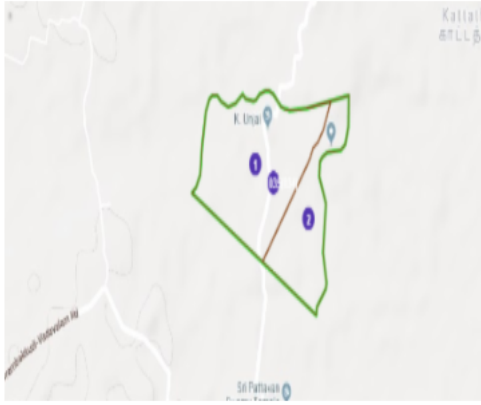

Nazri Naksha