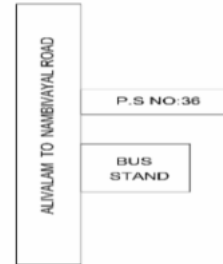

Key MAP View