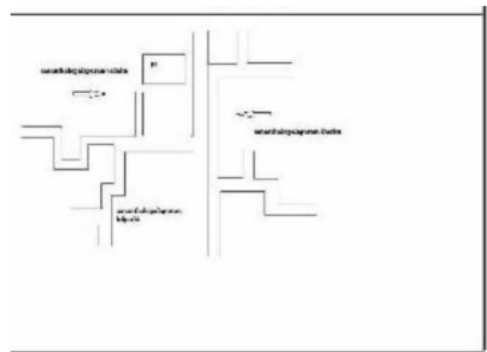

**Google Map View**

**Polling Station Building Front View**

**Polling Station Front View**

**Cad View**

**Key MAP View**

சட்டமன்றத் தொகுதியின் எண் மற்றும் பெயர் : 177-பேராவூரணி பிரிவு எண் மற்றும் பெயர் 1-அனந்தகோபாலபுரம் தென்பாதி(வ.கி)பாதரங்கோட்டை தென்பாதி (ஊ), அனந்தகோபாலபுரம் தென்பாதி