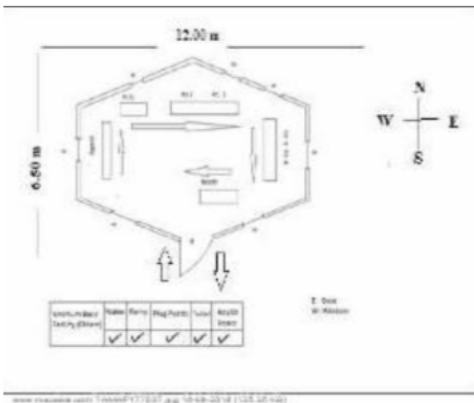

**Google Map View**

**Polling Station Building Front View**

**Polling Station Front View**

**Cad View**

**Key MAP View**

சட்டமன்றத் தொகுதியின் எண் மற்றும் பெயர் : 177-பேராவூரணி பிரிவு எண் மற்றும் பெயர் 1-அனந்தகோபாலபுரம் தென்பாதி(வ.கி)பாதரங்கோட்டை தென்பாதி (ஊ), அனந்தகோபாலபுரம் தென்பாதி