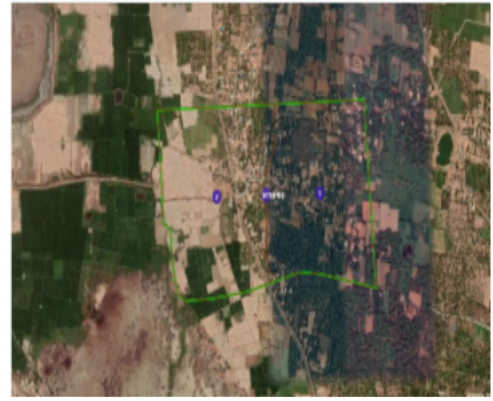

Google Map View