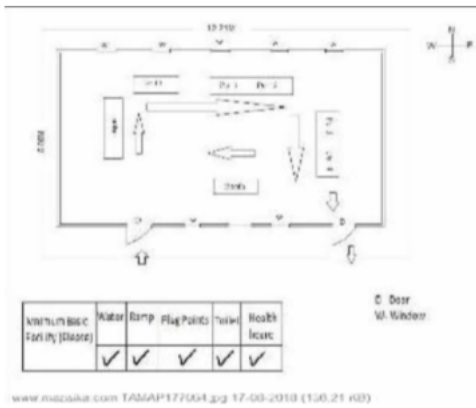

Google Map View

Polling Station Building Front View

Polling Station Front View

Cad View

Key MAP View

1 பெயர் : பூநீரங்கம் கணவர் பெயர் : கோவிந்தராசு வீட்டு எண் : 1 வயது : 52 பாலினம் : பெண் Photo is available	IQB0085431	2 பெயர் : மணிராஜ் தந்தை பெயர் : கருப்பையன் வீட்டு எண் : 1 வயது : 38 பாலினம் : ஆண் Photo is available	IQB0085449	3 பெயர் : தர்மராசு தந்தை பெயர் : செல்வராசு வீட்டு எண் : 1 வயது : 37 பாலினம் : ஆண் Photo is available	IQB0177022
4 பெயர் : கீர்த்திகா தந்தை பெயர் : முருகசன் வீட்டு எண் : 1 வயது : 28 பாலினம் : பெண் Photo is available	IQB0943290	5 பெயர் : சீதாலக்ஷ்மி தந்தை பெயர் : பன்னீர்செல்வம் வீட்டு எண் : 1 வயது : 27 பாலினம் : பெண் Photo is available	IQB0946194	6 பெயர் : சரணராஜ் தந்தை பெயர் : செல்வராசு வீட்டு எண் : 1/1 வயது : 32 பாலினம் : ஆண் Photo is available	IQB2053833
7 பெயர் : ராஜலெட்சுமி கணவர் பெயர் : பாபுராஜ் வீட்டு எண் : 1/1 வயது : 22 பாலினம் : பெண் Photo is available	IQB2058550	8 பெயர் : ஆனந்தன் தந்தை பெயர் : கருப்பையா வீட்டு எண் : 1-3A வயது : 39 பாலினம் : ஆண் Photo is available	IQB0333310	9 பெயர் : கீதா கணவர் பெயர் : ஆனந்தன் வீட்டு எண் : 1-3a வயது : 33 பாலினம் : பெண் Photo is available	IQB0713073
10 பெயர் : விக்கனேஷ் தந்தை பெயர் : கோவிந்தன் வீட்டு எண் : 1/4 வயது : 23 பாலினம் : ஆண் Photo is available	IQB1817915	11 பெயர் : வெற்றிவேல் தந்தை பெயர் : குமார் வீட்டு எண் : 1/4 வயது : 23 பாலினம் : ஆண் Photo is available	IQB1810985	12 பெயர் : சூரியா தந்தை பெயர் : ரவி வீட்டு எண் : 1-5 வயது : 25 பாலினம் : ஆண் Photo is available	IQB1739788
13 பெயர் : சுந்தர் தந்தை பெயர் : ரவி வீட்டு எண் : 1/5 வயது : 23 பாலினம் : ஆண் Photo is available	IQB1810639	14 பெயர் : சிவசக்தி சி தந்தை பெயர் : சித்திரவேல் வீட்டு எண் : 1/5 வயது : 22 பாலினம் : பெண் Photo is available	IQB2061711	15 பெயர் : தியாகராஜன் தந்தை பெயர் : ராமையன் வீட்டு எண் : 1-6A வயது : 46 பாலினம் : ஆண் Photo is available	HQD2082147
16 பெயர் : செந்தில்குமார் தந்தை பெயர் : ராமையா வீட்டு எண் : 1-6A வயது : 42 பாலினம் : ஆண் Photo is available	IQB0001586	17 பெயர் : பிரியா கணவர் பெயர் : செந்தில்குமார் வீட்டு எண் : 1-6a வயது : 31 பாலினம் : பெண் Photo is available	IQB0766543	18 பெயர் : ஹரிஷினி தந்தை பெயர் : நந்தகுமார் வீட்டு எண் : 1/6B வயது : 23 பாலினம் : பெண் Photo is available	IQB1888403
19 பெயர் : லாவண்யா தந்தை பெயர் : நந்தகுமார் வீட்டு எண் : 1/6B வயது : 21 பாலினம் : பெண் Photo is available	IQB1888395	20 பெயர் : கலைச்செல்வி கணவர் பெயர் : நந்தகுமார் வீட்டு எண் : 1-6-B வயது : 50 பாலினம் : பெண் Photo is available	IQB0468694	21 பெயர் : கோவிந்தராஜ் தந்தை பெயர் : ராமையா வீட்டு எண் : 1-7A வயது : 43 பாலினம் : ஆண் Photo is available	IQB0111047
22 பெயர் : கண்ணன் தந்தை பெயர் : முத்து வீட்டு எண் : 1/7B வயது : 24 பாலினம் : ஆண் Photo is available	IQB1811397	23 பெயர் : பவி தந்தை பெயர் : முத்து வீட்டு எண் : 1/7B வயது : 22 பாலினம் : பெண் Photo is available	IQB1888379	24 பெயர் : சசிகலா கணவர் பெயர் : மதியழகன் வீட்டு எண் : 1-8A வயது : 46 பாலினம் : பெண் Photo is available	HQD2082048
25 பெயர் : பானுச்சந்தர் தந்தை பெயர் : சிவஞானமூர்த்தி வீட்டு எண் : 1-8-A1 வயது : 32 பாலினம் : ஆண் Photo is available	IQB0468686	26 பெயர் : அனுசியா தந்தை பெயர் : செல்வராசு வீட்டு எண் : 1/8B வயது : 25 பாலினம் : பெண் Photo is available	IQB0920264	27 பெயர் : நாகவள்ளி கணவர் பெயர் : தியாகராஜன் வீட்டு எண் : 1-13 வயது : 39 பாலினம் : பெண் Photo is available	IQB0333500
28 பெயர் : வேந்தன் தந்தை பெயர் : ரெங்கசாமி வீட்டு எண் : 1-16 வயது : 30 பாலினம் : ஆண் Photo is available	IQB0712968	29 பெயர் : அம்பிகா கணவர் பெயர் : கோவிந்தராசு வீட்டு எண் : 1-17 வயது : 38 பாலினம் : பெண் Photo is available	IQB0332940	30 பெயர் : முத்துலட்சுமி கணவர் பெயர் : விக்கனேஷ் வீட்டு எண் : 1/17ஏ 1 வயது : 29 பாலினம் : பெண் Photo is available	IQB1863299