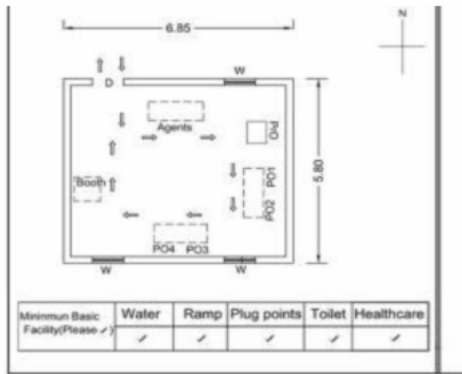

**Google Map View**

**Polling Station Building Front View**

**Polling Station Front View**

**Cad View**

**Key MAP View**

1 பெயர் : முத்துராசு தந்தை பெயர்: வைத்திலிங்கம் வீட்டு எண் : 1 வயது : 81 பாலினம் : ஆண் Photo is available	2 பெயர் : இராமசாமி தந்தை பெயர்: சின்னையன் வீட்டு எண் : 1 வயது : 75 பாலினம் : ஆண் Photo is available	3 பெயர் : குஞ்சுப்பிள்ளை தந்தை பெயர்: நாடிமுத்துவேளார் வீட்டு எண் : 1 வயது : 65 பாலினம் : ஆண் Photo is available
4 பெயர் : முருகையன் தந்தை பெயர்: மாணிக்கதேவர் வீட்டு எண் : 1 வயது : 65 பாலினம் : ஆண் Photo is available	5 பெயர் : சீதா லெட்சுமி கணவர் பெயர்: இராமசாமி வீட்டு எண் : 1 வயது : 61 பாலினம் : பெண் Photo is available	6 பெயர் : சிங்காரம் தந்தை பெயர்: கண்ணப்பன் வீட்டு எண் : 1 வயது : 58 பாலினம் : ஆண் Photo is available
7 பெயர் : மகாலிங்கம் தந்தை பெயர்: சுப்பையா வீட்டு எண் : 1 வயது : 56 பாலினம் : ஆண் Photo is available	8 பெயர் : ரவி தந்தை பெயர்: கருப்பையா வீட்டு எண் : 1 வயது : 55 பாலினம் : ஆண் Photo is available	9 பெயர் : ஜெயா கணவர் பெயர்: மாடாசாமி வீட்டு எண் : 1 வயது : 53 பாலினம் : பெண் Photo is available
10 பெயர் : அய்யாத்துரை தந்தை பெயர்: ஆறுமுகம் வீட்டு எண் : 1 வயது : 53 பாலினம் : ஆண் Photo is available	11 பெயர் : சின்னையன் தந்தை பெயர்: ராமசாமி வீட்டு எண் : 1 வயது : 52 பாலினம் : ஆண் Photo is available	12 பெயர் : சந்திர சேகர் தந்தை பெயர்: பெத்தபெருமாள் வீட்டு எண் : 1 வயது : 52 பாலினம் : ஆண் Photo is available
13 பெயர் : தவமணி கணவர் பெயர்: மகாலிங்கம் வீட்டு எண் : 1 வயது : 51 பாலினம் : பெண் Photo is available	14 பெயர் : சும்பதி கணவர் பெயர்: பழனிச்சாமி வீட்டு எண் : 1 வயது : 51 பாலினம் : பெண் Photo is available	15 பெயர் : பழனிவீரர் கணவர் பெயர்: அய்யாத்துரை வீட்டு எண் : 1 வயது : 49 பாலினம் : பெண் Photo is available
16 பெயர் : ரேணுகாதேவி கணவர் பெயர்: கோவிந்தராஜ் வீட்டு எண் : 1 வயது : 49 பாலினம் : பெண் Photo is available	17 பெயர் : இந்திரா கணவர் பெயர்: சக்திவேல் வீட்டு எண் : 1 வயது : 48 பாலினம் : பெண் Photo is available	18 பெயர் : ராஜாத்தி கணவர் பெயர்: வீரமணி வீட்டு எண் : 1 வயது : 47 பாலினம் : பெண் Photo is available
19 பெயர் : செந்தில்குமார் தந்தை பெயர்: முத்துராசு வீட்டு எண் : 1 வயது : 46 பாலினம் : ஆண் Photo is available	20 பெயர் : புனிதா கணவர் பெயர்: முத்துராஜ் வீட்டு எண் : 1 வயது : 46 பாலினம் : பெண் Photo is available	21 பெயர் : கவிதா கணவர் பெயர்: மாரிமுத்து வீட்டு எண் : 1 வயது : 46 பாலினம் : பெண் Photo is available
22 பெயர் : மாலதி கணவர் பெயர்: ராஜா வீட்டு எண் : 1 வயது : 46 பாலினம் : பெண் Photo is available	23 பெயர் : கவிதா கணவர் பெயர்: பன்னீர்செல்வம் வீட்டு எண் : 1 வயது : 46 பாலினம் : பெண் Photo is available	24 பெயர் : மல்லிகா கணவர் பெயர்: துரைராசு வீட்டு எண் : 1 வயது : 45 பாலினம் : பெண் Photo is available
25 பெயர் : பால்ராஜ் தந்தை பெயர்: பன்னீர் செல்வம் வீட்டு எண் : 1 வயது : 45 பாலினம் : ஆண் Photo is available	26 பெயர் : சும்பதி கணவர் பெயர்: பாஸ்கர் வீட்டு எண் : 1 வயது : 44 பாலினம் : பெண் Photo is available	27 பெயர் : ரவிக்குமார் தந்தை பெயர்: அண்ணாமலை வீட்டு எண் : 1 வயது : 44 பாலினம் : ஆண் Photo is available
28 பெயர் : கார்த்திகேயன் தந்தை பெயர்: திருஞானசம்பந்தம் வீட்டு எண் : 1 வயது : 43 பாலினம் : ஆண் Photo is available	29 பெயர் : சசிகலா கணவர் பெயர்: நாகராஜன் வீட்டு எண் : 1 வயது : 43 பாலினம் : பெண் Photo is available	30 பெயர் : சத்தியமூர்த்தி தந்தை பெயர்: முத்துராசு வீட்டு எண் : 1 வயது : 43 பாலினம் : ஆண் Photo is available