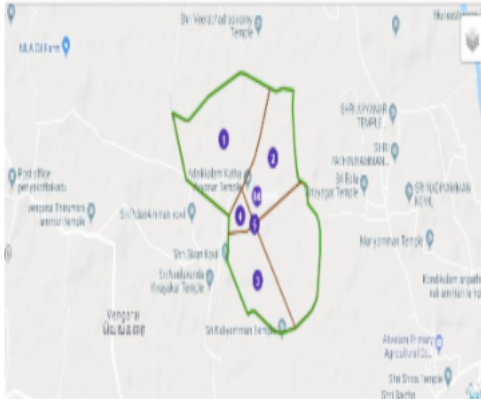

Nazri Naksha