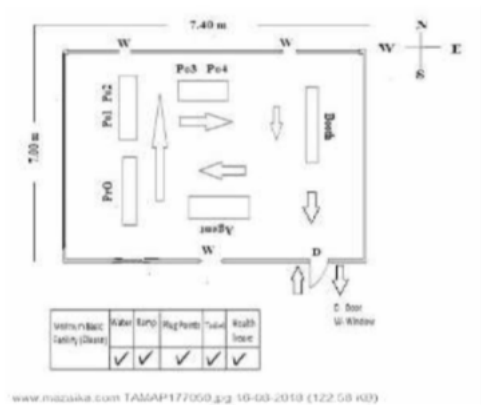

Google Map View

Polling Station Building Front View

Polling Station Front View

Cad View

Key MAP View

1 பெயர் : விஜய் தந்தை பெயர்: மாரிமுத்து வீட்டு எண் : 00 வயது : 21 பாலினம் : ஆண்	IQB1951110 Photo is available	2 பெயர் : செயம் கணவர் பெயர்: சூரியமூர்த்தி வீட்டு எண் : 1 வயது : 67 பாலினம் : பெண்	IQB1086362 Photo is available	3 பெயர் : தவமேரி கணவர் பெயர்: இராஜேந்திரன் வீட்டு எண் : 1 வயது : 55 பாலினம் : பெண்	IQB0359216 Photo is available
4 பெயர் : அரவிந்த் தந்தை பெயர்: சூரியமூர்த்தி வீட்டு எண் : 1 வயது : 43 பாலினம் : ஆண்	LXP1701416 Photo is available	5 பெயர் : அழகேசன் தந்தை பெயர்: சூரியமூர்த்தி வீட்டு எண் : 1 வயது : 43 பாலினம் : ஆண்	LXP1701663 Photo is available	6 பெயர் : பிரபு தந்தை பெயர்: சூரியமூர்த்தி வீட்டு எண் : 1 வயது : 40 பாலினம் : ஆண்	LXP1701648 Photo is available
7 பெயர் : ராஜ்குமார் தந்தை பெயர்: ராஜேந்திரன் வீட்டு எண் : 1 வயது : 40 பாலினம் : ஆண்	IQB0359224 Photo is available	8 பெயர் : கலைவாணி கணவர் பெயர்: போஸ் வீட்டு எண் : 1 வயது : 40 பாலினம் : பெண்	IQB0186353 Photo is available	9 பெயர் : செல்வி கணவர் பெயர்: தமிழரசன் வீட்டு எண் : 1 வயது : 40 பாலினம் : பெண்	IQB0476200 Photo is available
10 பெயர் : ராதிகா தந்தை பெயர்: ராமச்சந்திரன் வீட்டு எண் : 1 வயது : 38 பாலினம் : பெண்	IQB0152355 Photo is available	11 பெயர் : வைதேகி கணவர் பெயர்: பாஸ்கர் வீட்டு எண் : 1 வயது : 38 பாலினம் : பெண்	IQB1716265 Photo is available	12 பெயர் : பிரகாஷ் தந்தை பெயர்: சூரியமூர்த்தி வீட்டு எண் : 1 வயது : 36 பாலினம் : ஆண்	IQB0152322 Photo is available
13 பெயர் : பாக்யராஜ் தந்தை பெயர்: சண்முகம் வீட்டு எண் : 1 வயது : 35 பாலினம் : ஆண்	IQB0186221 Photo is available	14 பெயர் : மங்கையர்க்கரசி கணவர் பெயர்: அரவிந்த் வீட்டு எண் : 1 வயது : 32 பாலினம் : பெண்	IQB0922773 Photo is available	15 பெயர் : சபாஷ் தந்தை பெயர்: ராமலிங்கம் வீட்டு எண் : 1 வயது : 28 பாலினம் : ஆண்	IQB0821579 Photo is available
16 பெயர் : சதீஷ் தந்தை பெயர்: ரெங்கராஜ் வீட்டு எண் : 1 வயது : 27 பாலினம் : ஆண்	IQB1716257 Photo is available	17 பெயர் : மௌனிகா தந்தை பெயர்: சாமிநாதன் வீட்டு எண் : 1 வயது : 26 பாலினம் : பெண்	IQB1716224 Photo is available	18 பெயர் : லலிதா தந்தை பெயர்: முத்துசாமி வீட்டு எண் : 1 வயது : 25 பாலினம் : பெண்	IQB1683440 Photo is available
19 பெயர் : பாலசுப்ரமணியன் தந்தை பெயர்: முருகேசன் வீட்டு எண் : 1 வயது : 25 பாலினம் : ஆண்	IQB1724657 Photo is available	20 பெயர் : மணிகண்டன் தந்தை பெயர்: ராஜேந்திரன் வீட்டு எண் : 1 வயது : 24 பாலினம் : ஆண்	IQB1716273 Photo is available	21 பெயர் : ஆகாஷ் தந்தை பெயர்: முருகேசன் வீட்டு எண் : 1 வயது : 24 பாலினம் : ஆண்	IQB1724673 Photo is available
22 பெயர் : சுதாகரன் தந்தை பெயர்: மேகநாதன் வீட்டு எண் : 1 வயது : 24 பாலினம் : ஆண்	IQB1724665 Photo is available	23 பெயர் : சுந்தர் தந்தை பெயர்: சுப்பிரமணியன் வீட்டு எண் : 1 வயது : 24 பாலினம் : ஆண்	IQB1724681 Photo is available	24 பெயர் : பாலமுருகன் தந்தை பெயர்: கதிர்வேல் வீட்டு எண் : 1 வயது : 24 பாலினம் : ஆண்	IQB1716240 Photo is available
25 பெயர் : பிரவீன்குமார் தந்தை பெயர்: சாமிநாதன் வீட்டு எண் : 1 வயது : 23 பாலினம் : ஆண்	IQB1778893 Photo is available	26 பெயர் : ரெங்கமணி தந்தை பெயர்: வீரப்பன் வீட்டு எண் : 2 வயது : 71 பாலினம் : ஆண்	IQB1086370 Photo is available	27 பெயர் : வள்ளியம்மை கணவர் பெயர்: ரெங்கமணி வீட்டு எண் : 2 வயது : 66 பாலினம் : பெண்	IQB1086388 Photo is available
28 பெயர் : ரேணுகா தேவி கணவர் பெயர்: சின்னதுரை வீட்டு எண் : 2 வயது : 41 பாலினம் : பெண்	IQB0186254 Photo is available	29 பெயர் : துர்க்கேஸ்வரி தந்தை பெயர்: உதயகுமார் வீட்டு எண் : 2 வயது : 35 பாலினம் : பெண்	IQB0462481 Photo is available	30 பெயர் : சுகந்தியா தந்தை பெயர்: உதயகுமார் வீட்டு எண் : 2 வயது : 31 பாலினம் : பெண்	IQB0600874 Photo is available