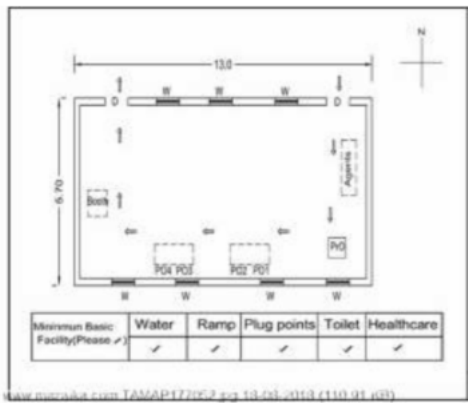

Google Map View

Polling Station Building Front View

Polling Station Front View

Cad View

Key MAP View

1 பெயர் : நாகராஜன் தந்தை பெயர்: சாமிக்கண்ணு வீட்டு எண் : 0 வயது : 56 பாலினம் : ஆண் Photo is available	IQB1759992	2 பெயர் : திருநாகேஷ்வரன் தந்தை பெயர்: ராஜா வீட்டு எண் : 0 வயது : 26 பாலினம் : ஆண் Photo is available	IQB1700087	3 பெயர் : பெரமராசு தந்தை பெயர்: சரவணன் வீட்டு எண் : 0 வயது : 25 பாலினம் : ஆண் Photo is available	IQB1759802
4 பெயர் : நிவேதா தந்தை பெயர்: ரெங்கசாமி வீட்டு எண் : 0 வயது : 25 பாலினம் : பெண் Photo is available	IQB1759653	5 பெயர் : ராமையா தந்தை பெயர்: ராஜா வீட்டு எண் : 0 வயது : 24 பாலினம் : ஆண் Photo is available	IQB1700285	6 பெயர் : விக்கெஷ் தந்தை பெயர்: ரெங்கசாமி வீட்டு எண் : 0 வயது : 24 பாலினம் : ஆண் Photo is available	IQB1700293
7 பெயர் : சஞ்சய் சுரேஷ் தந்தை பெயர்: சுரேஷ் வீட்டு எண் : 0 வயது : 20 பாலினம் : ஆண் Photo is available	IQB2045177	8 பெயர் : பாப்பு கணவர் பெயர்: கருப்பையன் வீட்டு எண் : 1 வயது : 70 பாலினம் : பெண் Photo is available	IQB0725143	9 பெயர் : ராசகுமாரி கணவர் பெயர்: செம்பையன் வீட்டு எண் : 1 வயது : 70 பாலினம் : பெண் Photo is available	IQB1090356
10 பெயர் : காளியம்மாள் கணவர் பெயர்: வீரமலை வீட்டு எண் : 1 வயது : 66 பாலினம் : பெண் Photo is available	IQB0822528	11 பெயர் : பானுமதி கணவர் பெயர்: அங்குசாமி வீட்டு எண் : 1 வயது : 61 பாலினம் : பெண் Photo is available	IQB0822361	12 பெயர் : தங்கராசு தந்தை பெயர்: செல்லையா வீட்டு எண் : 1 வயது : 50 பாலினம் : ஆண் Photo is available	IQB1090364
13 பெயர் : ராஜா தந்தை பெயர்: ரெங்கசாமி வீட்டு எண் : 1 வயது : 50 பாலினம் : ஆண் Photo is available	LXP2157782	14 பெயர் : சரோஜா கணவர் பெயர்: ராஜேந்திரன் வீட்டு எண் : 1 வயது : 50 பாலினம் : பெண் Photo is available	IQB0725242	#2 15 பெயர் : சண்முகசுந்தரம் பெரியதம்பி தந்தை பெயர்: பெரியதம்பி வீட்டு எண் : 1 வயது : 50 பாலினம் : ஆண் Photo is available	IQB0725119
16 பெயர் : ஹரிகுமார் தந்தை பெயர்: பழனிசாமி வீட்டு எண் : 1 வயது : 50 பாலினம் : ஆண் Photo is available	IQB0725093	17 பெயர் : இந்துமதி கணவர் பெயர்: ராமையன் வீட்டு எண் : 1 வயது : 48 பாலினம் : பெண் Photo is available	IQB0186478	18 பெயர் : தமிழ்ச்செல்வி கணவர் பெயர்: சீனிவாசன் வீட்டு எண் : 1 வயது : 47 பாலினம் : பெண் Photo is available	IQB0822551
19 பெயர் : பிரபாகரன் தந்தை பெயர்: சுப்பையா வீட்டு எண் : 1 வயது : 46 பாலினம் : ஆண் Photo is available	IQB0533166	20 பெயர் : சூமதி கணவர் பெயர்: சண்முகசுந்தரம் வீட்டு எண் : 1 வயது : 45 பாலினம் : பெண் Photo is available	IQB0725085	21 பெயர் : இளமதி கணவர் பெயர்: ஹரிகுமார் வீட்டு எண் : 1 வயது : 45 பாலினம் : பெண் Photo is available	IQB0725184
22 பெயர் : விஜயா கணவர் பெயர்: சரவணக்குமார் வீட்டு எண் : 1 வயது : 44 பாலினம் : பெண் Photo is available	IQB0822544	23 பெயர் : கருப்பையன் தந்தை பெயர்: ரெங்கசாமி வீட்டு எண் : 1 வயது : 44 பாலினம் : ஆண் Photo is available	IQB0321943	24 பெயர் : முத்துசாமி தந்தை பெயர்: செம்பையன் வீட்டு எண் : 1 வயது : 42 பாலினம் : ஆண் Photo is available	LXP1705342
25 பெயர் : முருகேசன் தந்தை பெயர்: செல்லக்கண்ணு வீட்டு எண் : 1 வயது : 42 பாலினம் : ஆண் Photo is available	IQB0321786	26 பெயர் : வெங்கட்ராமன் தந்தை பெயர்: முத்துசாமி வீட்டு எண் : 1 வயது : 42 பாலினம் : ஆண் Photo is available	IQB0822395	27 பெயர் : மூர்த்தி தந்தை பெயர்: அப்பாசாமி வீட்டு எண் : 1 வயது : 42 பாலினம் : ஆண் Photo is available	LXP2157816
28 பெயர் : நளினி கணவர் பெயர்: வரதராஜன் வீட்டு எண் : 1 வயது : 42 பாலினம் : பெண் Photo is available	IQB0283770	29 பெயர் : பாலு தந்தை பெயர்: ரெங்கசாமி வீட்டு எண் : 1 வயது : 41 பாலினம் : ஆண் Photo is available	IQB0822296	30 பெயர் : கணேசன் தந்தை பெயர்: லெட்சுமணன் வீட்டு எண் : 1 வயது : 41 பாலினம் : ஆண் Photo is available	IQB0761767