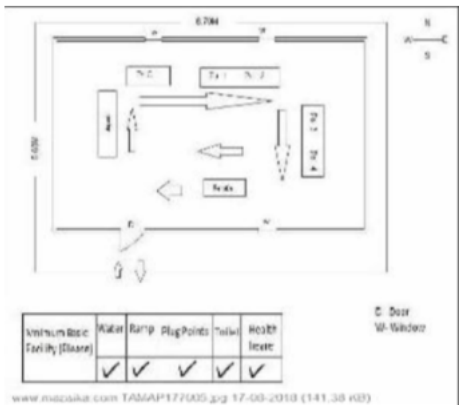

**Google Map View**

**Polling Station Building Front View**

**Polling Station Front View**

**Cad View**

**Key MAP View**

1 பெயர் : ராஜா தந்தை பெயர்: முத்தன் வீட்டு எண் : 1 வயது : 49 பாலினம் : ஆண் Photo is available	2 பெயர் : பத்மினி கணவர் பெயர்: சிவகுமார் வீட்டு எண் : 1 வயது : 42 பாலினம் : பெண் Photo is available	3 பெயர் : ராஜலெட்சுமி கணவர் பெயர்: அண்ணாதுரை வீட்டு எண் : 1 வயது : 40 பாலினம் : பெண் Photo is available
4 பெயர் : குபேந்திரன் தந்தை பெயர்: பாப்புக்கண்ணு வீட்டு எண் : 1 வயது : 36 பாலினம் : ஆண் Photo is available	5 பெயர் : சிபிராஜா தந்தை பெயர்: தம்பித்துரை வீட்டு எண் : 1 வயது : 32 பாலினம் : ஆண் Photo is available	6 பெயர் : வித்யா தந்தை பெயர்: செல்வமணி வீட்டு எண் : 1 வயது : 31 பாலினம் : பெண் Photo is available
7 பெயர் : அஜித்துரை தந்தை பெயர்: தம்பித்துரை வீட்டு எண் : 1 வயது : 30 பாலினம் : ஆண் Photo is available	8 பெயர் : அபிநயா கணவர் பெயர்: சரவணன் வீட்டு எண் : 1 வயது : 28 பாலினம் : பெண் Photo is available	9 பெயர் : அனந்தராஜ் தந்தை பெயர்: சோமையா வீட்டு எண் : 1 வயது : 28 பாலினம் : ஆண் Photo is available
10 பெயர் : பாண்டிதுரை தந்தை பெயர்: இராஜமாணிக்கம் வீட்டு எண் : 01 வயது : 28 பாலினம் : ஆண் Photo is available	11 பெயர் : பிரியங்கா தந்தை பெயர்: ரவி வீட்டு எண் : 1 வயது : 27 பாலினம் : பெண் Photo is available	12 பெயர் : செல்வக்களஞ்சியம் தந்தை பெயர்: துரைச்சாமி வீட்டு எண் : 1 வயது : 27 பாலினம் : பெண் Photo is available
13 பெயர் : பாண்டித்துரை தந்தை பெயர்: செல்வமணி வீட்டு எண் : 1 வயது : 26 பாலினம் : ஆண் Photo is available	14 பெயர் : அருள்செல்வி தந்தை பெயர்: அய்யாக்கண்ணு வீட்டு எண் : 1 வயது : 26 பாலினம் : பெண் Photo is available	15 பெயர் : காயத்ரி தந்தை பெயர்: கருப்பையா வீட்டு எண் : 01 வயது : 26 பாலினம் : பெண் Photo is available
16 பெயர் : அருள்ராஜ் தந்தை பெயர்: அப்பாசாமி வீட்டு எண் : 1 வயது : 23 பாலினம் : ஆண் Photo is available	17 பெயர் : அருண்குமார் தந்தை பெயர்: அய்யாக்கண்ணு வீட்டு எண் : 1 வயது : 23 பாலினம் : ஆண் Photo is available	18 பெயர் : பாண்டித்துரை தந்தை பெயர்: செல்வத்துரை வீட்டு எண் : 1-1 வயது : 33 பாலினம் : ஆண் Photo is available
19 பெயர் : ராஜா தந்தை பெயர்: செல்வத்துரை வீட்டு எண் : 1-1 வயது : 32 பாலினம் : ஆண் Photo is available	20 பெயர் : பாண்டிச்செல்வி தந்தை பெயர்: செல்வத்துரை வீட்டு எண் : 1-1 வயது : 30 பாலினம் : பெண் Photo is available	21 பெயர் : முத்துவேல் தந்தை பெயர்: வீராச்சாமி வீட்டு எண் : 1-24 வயது : 26 பாலினம் : ஆண் Photo is available
22 பெயர் : முகிலன் செ தந்தை பெயர்: செல்லப்பா வீட்டு எண் : 1/75 வயது : 24 பாலினம் : ஆண் Photo is available	23 பெயர் : செல்வகுமார் தந்தை பெயர்: சாமிக்கண்ணு வீட்டு எண் : 1-179 வயது : 43 பாலினம் : ஆண் Photo is available	24 பெயர் : ரம்பா தந்தை பெயர்: தங்கராஜ் வீட்டு எண் : 1-200 வயது : 26 பாலினம் : ஆண் Photo is available
25 பெயர் : ஸ்ரீ ராம் தந்தை பெயர்: திருநாவுக்கரசு வீட்டு எண் : 1/233 வயது : 23 பாலினம் : ஆண் Photo is available	26 பெயர் : குமார் தந்தை பெயர்: ரெங்கசாமி வீட்டு எண் : 1A வயது : 50 பாலினம் : ஆண் Photo is available	27 பெயர் : சரவணன் தந்தை பெயர்: பரமசிவம் வீட்டு எண் : 1A வயது : 44 பாலினம் : ஆண் Photo is available
28 பெயர் : மாரியம்மாள் கணவர் பெயர்: குமார் வீட்டு எண் : 1ஏ வயது : 30 பாலினம் : பெண் Photo is available	29 பெயர் : செல்வம் தந்தை பெயர்: பெரியய்யா வீட்டு எண் : 1B வயது : 66 பாலினம் : ஆண் Photo is available	30 பெயர் : வளர்மதி கணவர் பெயர்: செல்லத்துரை வீட்டு எண் : 1C வயது : 52 பாலினம் : பெண் Photo is available