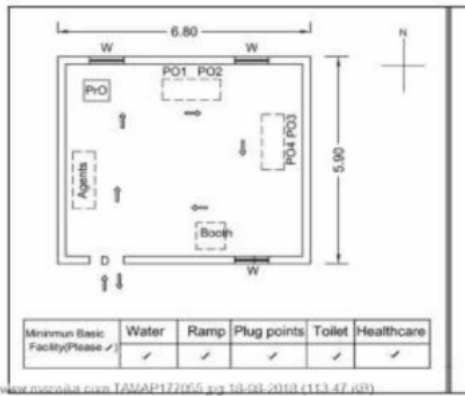

Google Map View

Polling Station Building Front View

Polling Station Front View

Cad View

Key MAP View

1 பெயர் : கோவிந்தராசு தந்தை பெயர்: ரெங்கசாமி வீட்டு எண் : 1 வயது : 64 பாலினம் : ஆண் Photo is available LXP1286137	2 பெயர் : மதி கணவர் பெயர்: கோவிந்தராசு வீட்டு எண் : 1 வயது : 61 பாலினம் : பெண் Photo is available LXP1284397	3 பெயர் : முத்தீஸ்வரி கணவர் பெயர்: மாரியப்பன் வீட்டு எண் : 1 வயது : 49 பாலினம் : பெண் Photo is available IQB0823831
4 பெயர் : கோமதி கணவர் பெயர்: சரவணன் வீட்டு எண் : 1 வயது : 34 பாலினம் : பெண் Photo is available IQB0823823	5 பெயர் : சுகன்யா கணவர் பெயர்: பெரியசாமி வீட்டு எண் : 1 வயது : 31 பாலினம் : பெண் Photo is available IQB0823856	6 பெயர் : பெரிய நாயகி கணவர் பெயர்: முனியையா வீட்டு எண் : 1 வயது : 31 பாலினம் : பெண் Photo is available IQB0773390
7 பெயர் : அருண் குமார் தந்தை பெயர்: இராமசாமி வீட்டு எண் : 1 வயது : 27 பாலினம் : ஆண் Photo is available IQB0823997	8 பெயர் : பெரியசாமி தந்தை பெயர்: கருப்பையா வீட்டு எண் : 1 வயது : 27 பாலினம் : ஆண் Photo is available IQB1702067	9 பெயர் : பர்வதா கணவர் பெயர்: முத்துக்குமார் வீட்டு எண் : 1/64 வயது : 21 பாலினம் : பெண் Photo is available IQB2003770
10 பெயர் : மாதவி தி தந்தை பெயர்: திருமேனி வீட்டு எண் : 1/196 வயது : 22 பாலினம் : பெண் Photo is available IQB2000198	11 பெயர் : பெரியநாயகி கணவர் பெயர்: முத்துச்சாமி வீட்டு எண் : 2 வயது : 65 பாலினம் : பெண் Photo is available LXP1285816	12 பெயர் : பாலசுப்பிரமணியன் தந்தை பெயர்: உடையப்பன் வீட்டு எண் : 2 வயது : 46 பாலினம் : ஆண் Photo is available LXP2154680
13 பெயர் : ரமேஷ் தந்தை பெயர்: ரெங்கராசு வீட்டு எண் : 2-88 வயது : 34 பாலினம் : ஆண் Photo is available IQB0322024	14 பெயர் : பெரியதம்பி தந்தை பெயர்: ரெங்கசாமி வீட்டு எண் : 3 வயது : 63 பாலினம் : ஆண் Photo is available LXP1285402	15 பெயர் : கருப்பன் தந்தை பெயர்: ரெங்கசாமி வீட்டு எண் : 3 வயது : 61 பாலினம் : ஆண் Photo is available LXP1285063
16 பெயர் : அகிலாஜோதி தந்தை பெயர்: செல்வராஜ் வீட்டு எண் : 3-77 வயது : 32 பாலினம் : பெண் Photo is available IQB0533984	17 பெயர் : பெரியநாயகி கணவர் பெயர்: முனியையா வீட்டு எண் : 3-115 வயது : 28 பாலினம் : பெண் Photo is available IQB0943894	18 பெயர் : சக்திவேல் தந்தை பெயர்: கிருஷ்ணன் வீட்டு எண் : 3/264 வயது : 47 பாலினம் : ஆண் Photo is available NWZ0781187
19 பெயர் : யோகபாரதி கணவர் பெயர்: தெட்சினாமூர்த்தி வீட்டு எண் : 3/313 வயது : 19 பாலினம் : பெண் Photo is available IQB2045532	20 பெயர் : பெரியதம்பி தந்தை பெயர்: முத்துசாமி வீட்டு எண் : 4 வயது : 75 பாலினம் : ஆண் Photo is available LXP1285683	21 பெயர் : மாரியாமி கணவர் பெயர்: கருப்பன் வீட்டு எண் : 4 வயது : 51 பாலினம் : பெண் Photo is available LXP1284728
22 பெயர் : ஆர்த்தி தந்தை பெயர்: கணேசன் வீட்டு எண் : 4/64 வயது : 26 பாலினம் : பெண் Photo is available IQB1756782	23 பெயர் : பெரியதம்பி தந்தை பெயர்: கருப்பன் வீட்டு எண் : 5 வயது : 81 பாலினம் : ஆண் Photo is available IQB1101260	24 பெயர் : அம்மணி அம்மாள் கணவர் பெயர்: பெரியதம்பி வீட்டு எண் : 5 வயது : 72 பாலினம் : பெண் Photo is available IQB1101278
25 பெயர் : நாகலெட்சுமி கணவர் பெயர்: பெரியதம்பி வீட்டு எண் : 5 வயது : 49 பாலினம் : பெண் Photo is available LXP1687474	26 பெயர் : பவுளரோஜா கணவர் பெயர்: கருப்பையா வீட்டு எண் : 5 வயது : 46 பாலினம் : பெண் Photo is available LXP1687466	27 பெயர் : அருள்குமார் தந்தை பெயர்: ரெங்கசாமி வீட்டு எண் : 5 வயது : 20 பாலினம் : ஆண் Photo is available IQB2020816
28 பெயர் : முத்துக்கண்ணு கணவர் பெயர்: செல்வம் வீட்டு எண் : 6 வயது : 63 பாலினம் : பெண் Photo is available LXP1286988	29 பெயர் : பெரியசாமி தந்தை பெயர்: செல்வம் வீட்டு எண் : 6 வயது : 43 பாலினம் : ஆண் Photo is available LXP1690825	30 பெயர் : அய்யப்பன் தந்தை பெயர்: துரைராசு வீட்டு எண் : 6/52 வயது : 33 பாலினம் : ஆண் Photo is available IQB0887620