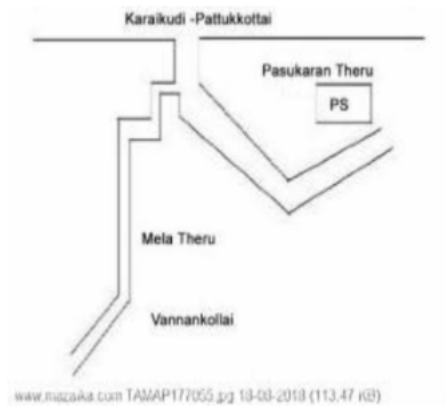

Google Map View

Polling Station Building Front View

Polling Station Front View

Cad View

Key MAP View

1 பெயர் : கோவிந்தராசு தந்தை பெயர்: ரெங்கசாமி வீட்டு எண் : 1 வயது : 64 பாலினம் : ஆண் Photo is available LXP1286137	2 பெயர் : மதி கணவர் பெயர்: கோவிந்தராசு வீட்டு எண் : 1 வயது : 61 பாலினம் : பெண் Photo is available LXP1284397	3 பெயர் : முத்தீஸ்வரி கணவர் பெயர்: மாரியப்பன் வீட்டு எண் : 1 வயது : 49 பாலினம் : பெண் Photo is available IQB0823831
4 பெயர் : கோமதி கணவர் பெயர்: சரவணன் வீட்டு எண் : 1 வயது : 34 பாலினம் : பெண் Photo is available IQB0823823	5 பெயர் : சுகன்யா கணவர் பெயர்: பெரியசாமி வீட்டு எண் : 1 வயது : 31 பாலினம் : பெண் Photo is available IQB0823856	6 பெயர் : பெரிய நாயகி கணவர் பெயர்: முனியையா வீட்டு எண் : 1 வயது : 31 பாலினம் : பெண் Photo is available IQB0773390
7 பெயர் : அருண் குமார் தந்தை பெயர்: இராமசாமி வீட்டு எண் : 1 வயது : 27 பாலினம் : ஆண் Photo is available IQB0823997	8 பெயர் : பெரியசாமி தந்தை பெயர்: கருப்பையா வீட்டு எண் : 1 வயது : 27 பாலினம் : ஆண் Photo is available IQB1702067	9 பெயர் : பர்வதா கணவர் பெயர்: முத்துக்குமார் வீட்டு எண் : 1/64 வயது : 21 பாலினம் : பெண் Photo is available IQB2003770
10 பெயர் : மாதவி தி தந்தை பெயர்: திருமேனி வீட்டு எண் : 1/196 வயது : 22 பாலினம் : பெண் Photo is available IQB2000198	11 பெயர் : பெரியநாயகி கணவர் பெயர்: முத்துச்சாமி வீட்டு எண் : 2 வயது : 65 பாலினம் : பெண் Photo is available LXP1285816	12 பெயர் : பாலசுப்பிரமணியன் தந்தை பெயர்: உடையப்பன் வீட்டு எண் : 2 வயது : 46 பாலினம் : ஆண் Photo is available LXP2154680
13 பெயர் : ரமேஷ் தந்தை பெயர்: ரெங்கராசு வீட்டு எண் : 2-88 வயது : 34 பாலினம் : ஆண் Photo is available IQB0322024	14 பெயர் : பெரியதம்பி தந்தை பெயர்: ரெங்கசாமி வீட்டு எண் : 3 வயது : 63 பாலினம் : ஆண் Photo is available LXP1285402	15 பெயர் : கருப்பன் தந்தை பெயர்: ரெங்கசாமி வீட்டு எண் : 3 வயது : 61 பாலினம் : ஆண் Photo is available LXP1285063
16 பெயர் : அகிலாஜோதி தந்தை பெயர்: செல்வராஜ் வீட்டு எண் : 3-77 வயது : 32 பாலினம் : பெண் Photo is available IQB0533984	17 பெயர் : பெரியநாயகி கணவர் பெயர்: முனியையா வீட்டு எண் : 3-115 வயது : 28 பாலினம் : பெண் Photo is available IQB0943894	18 பெயர் : சக்திவேல் தந்தை பெயர்: கிருஷ்ணன் வீட்டு எண் : 3/264 வயது : 47 பாலினம் : ஆண் Photo is available NWZ0781187
19 பெயர் : யோகபாரதி கணவர் பெயர்: தெட்சினாமூர்த்தி வீட்டு எண் : 3/313 வயது : 19 பாலினம் : பெண் Photo is available IQB2045532	20 பெயர் : பெரியதம்பி தந்தை பெயர்: முத்துசாமி வீட்டு எண் : 4 வயது : 75 பாலினம் : ஆண் Photo is available LXP1285683	21 பெயர் : மாரியாமி கணவர் பெயர்: கருப்பன் வீட்டு எண் : 4 வயது : 51 பாலினம் : பெண் Photo is available LXP1284728
22 பெயர் : ஆர்த்தி தந்தை பெயர்: கணேசன் வீட்டு எண் : 4/64 வயது : 26 பாலினம் : பெண் Photo is available IQB1756782	23 பெயர் : பெரியதம்பி தந்தை பெயர்: கருப்பன் வீட்டு எண் : 5 வயது : 81 பாலினம் : ஆண் Photo is available IQB1101260	24 பெயர் : அம்மணி அம்மாள் கணவர் பெயர்: பெரியதம்பி வீட்டு எண் : 5 வயது : 72 பாலினம் : பெண் Photo is available IQB1101278
25 பெயர் : நாகலெட்சுமி கணவர் பெயர்: பெரியதம்பி வீட்டு எண் : 5 வயது : 49 பாலினம் : பெண் Photo is available LXP1687474	26 பெயர் : பவுளரோஜா கணவர் பெயர்: கருப்பையா வீட்டு எண் : 5 வயது : 46 பாலினம் : பெண் Photo is available LXP1687466	27 பெயர் : அருள்குமார் தந்தை பெயர்: ரெங்கசாமி வீட்டு எண் : 5 வயது : 20 பாலினம் : ஆண் Photo is available IQB2020816
28 பெயர் : முத்துக்கண்ணு கணவர் பெயர்: செல்வம் வீட்டு எண் : 6 வயது : 63 பாலினம் : பெண் Photo is available LXP1286988	29 பெயர் : பெரியசாமி தந்தை பெயர்: செல்வம் வீட்டு எண் : 6 வயது : 43 பாலினம் : ஆண் Photo is available LXP1690825	30 பெயர் : அய்யப்பன் தந்தை பெயர்: துரைராசு வீட்டு எண் : 6/52 வயது : 33 பாலினம் : ஆண் Photo is available IQB0887620