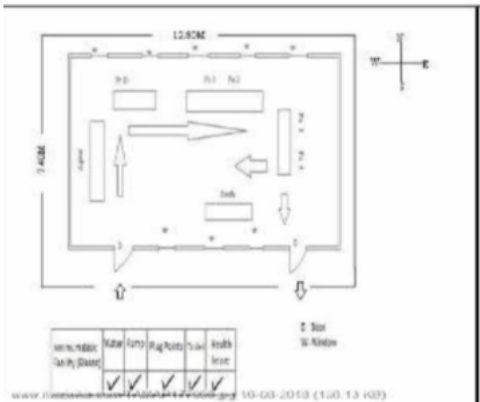

Google Map View

Polling Station Building Front View

Polling Station Front View

Cad View

Key MAP View

1 பெயர் : சரோஜா கணவர் பெயர் : சின்னையன் வீட்டு எண் : 1 வயது : 73 பாலினம் : பெண்	IQB1095272 Photo is available	2 பெயர் : பெரியநாயகி கணவர் பெயர் : விரமுத்து வீட்டு எண் : 1 வயது : 55 பாலினம் : பெண்	IQB0018341 Photo is available	3 பெயர் : ராசா தந்தை பெயர் : சின்னையன் வீட்டு எண் : 1 வயது : 50 பாலினம் : ஆண்	LXP1168533 Photo is available
4 பெயர் : அன்பழகன் தந்தை பெயர் : சின்னையன் வீட்டு எண் : 1 வயது : 45 பாலினம் : ஆண்	LXP2099208 Photo is available	5 பெயர் : சுரேஷ்குமார் தந்தை பெயர் : பெரியசாமி வீட்டு எண் : 1 வயது : 31 பாலினம் : ஆண்	IQB0680561 Photo is available	6 பெயர் : மகேஸ்வரி கணவர் பெயர் : திருமேனி வீட்டு எண் : 01 வயது : 30 பாலினம் : பெண்	IQB1835578 Photo is available
7 பெயர் : திவ்யா தந்தை பெயர் : ரவி வீட்டு எண் : 1 வயது : 28 பாலினம் : பெண்	IQB0726133 Photo is available	8 பெயர் : லெனா தந்தை பெயர் : ஜீவானந்தம் வீட்டு எண் : 1 வயது : 27 பாலினம் : பெண்	IQB0824565 Photo is available	9 பெயர் : அருண் குமார் தந்தை பெயர் : தமிழரசன் வீட்டு எண் : 1/4 வயது : 24 பாலினம் : ஆண்	IQB1899269 Photo is available
10 பெயர் : முருகேஷ்வரி கணவர் பெயர் : மூர்த்தி வீட்டு எண் : 1-49 வயது : 44 பாலினம் : பெண்	IQB0186890 Photo is available	11 பெயர் : சரண்யா தந்தை பெயர் : துரைகண்ணு வீட்டு எண் : 1/177 வயது : 25 பாலினம் : பெண்	IQB1790567 Photo is available	12 பெயர் : தமிழரசன் தந்தை பெயர் : சின்னையன் வீட்டு எண் : 2 வயது : 56 பாலினம் : ஆண்	IQB1095280 Photo is available
13 பெயர் : ராஜாத்தி கணவர் பெயர் : தமிழரசன் வீட்டு எண் : 2 வயது : 47 பாலினம் : பெண்	LXP1686955 Photo is available	14 பெயர் : தங்கவேல் தந்தை பெயர் : முனியன் வீட்டு எண் : 3 வயது : 60 பாலினம் : ஆண்	IQB1095298 Photo is available	15 பெயர் : தவச்செல்வி கணவர் பெயர் : தங்கவேல் வீட்டு எண் : 3 வயது : 51 பாலினம் : பெண்	IQB1095306 Photo is available
# 16 பெயர் : மு பாலகிருஷ்ணன் தந்தை பெயர் : முனியன் வீட்டு எண் : 4 வயது : 63 பாலினம் : ஆண்	IQB1095314 Photo is available	17 பெயர் : மைனாவதி கணவர் பெயர் : பாலகிருஷ்ணன் வீட்டு எண் : 4 வயது : 60 பாலினம் : பெண்	IQB1095322 Photo is available	18 பெயர் : ரமேஸ்வரி தந்தை பெயர் : நாசரன் வீட்டு எண் : 4 வயது : 41 பாலினம் : பெண்	IQB0018358 Photo is available
19 பெயர் : கண்ணன் தந்தை பெயர் : வெள்ளைச்சாமி வீட்டு எண் : 4 வயது : 28 பாலினம் : ஆண்	IQB0824532 Photo is available	20 பெயர் : சிம்ரன் தந்தை பெயர் : தமிழரசன் வீட்டு எண் : 4/1 வயது : 28 பாலினம் : பெண்	IQB1763523 Photo is available	21 பெயர் : கமலதாசன் தந்தை பெயர் : சின்னையன் வீட்டு எண் : 4-3 வயது : 42 பாலினம் : ஆண்	IQB0147272 Photo is available
22 பெயர் : நிர்மலாதேவி கணவர் பெயர் : கமலகாசன் வீட்டு எண் : 4/3 வயது : 41 பாலினம் : பெண்	IQB1763515 Photo is available	23 பெயர் : கொடியரசி தந்தை பெயர் : தங்கவேல் வீட்டு எண் : 4-5 வயது : 30 பாலினம் : பெண்	IQB0923169 Photo is available	24 பெயர் : மகாலெட்சுமி தந்தை பெயர் : தங்கவேல் வீட்டு எண் : 4-5 வயது : 24 பாலினம் : பெண்	IQB1831528 Photo is available
25 பெயர் : ஜீவிதா தந்தை பெயர் : பாலகிருஷ்ணன் வீட்டு எண் : 4-6 வயது : 36 பாலினம் : பெண்	IQB0147298 Photo is available	26 பெயர் : அருண்பாண்டியன் தந்தை பெயர் : பாலகிருஷ்ணன் வீட்டு எண் : 4-6 வயது : 32 பாலினம் : ஆண்	IQB0361188 Photo is available	27 பெயர் : வீரமணி பா தந்தை பெயர் : பாலகிருஷ்ணன் வீட்டு எண் : 4-6 வயது : 32 பாலினம் : ஆண்	IQB0361204 Photo is available
28 பெயர் : புகழேந்திரன் தந்தை பெயர் : ராஜா வீட்டு எண் : 4-7 வயது : 33 பாலினம் : ஆண்	IQB0360768 Photo is available	# 29 பெயர் : போத்தியப்பன் ராஜா தந்தை பெயர் : ராஜா வீட்டு எண் : 4/7 வயது : 32 பாலினம் : ஆண்	IQB0360784 Photo is available	30 பெயர் : உஷாராணி கணவர் பெயர் : திராவிடச்செல்வம் வீட்டு எண் : 4-9 வயது : 39 பாலினம் : பெண்	IQB0147306 Photo is available