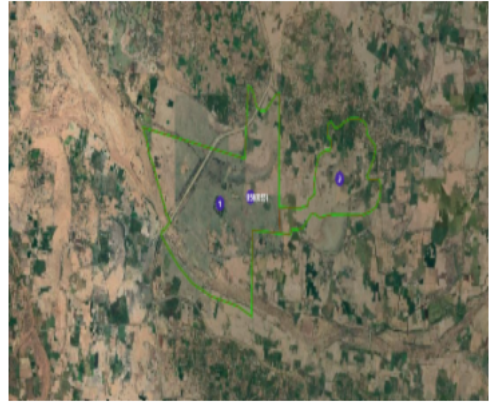

Google Map View