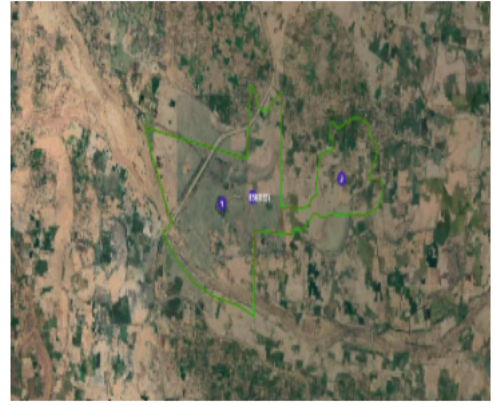

Google Map View