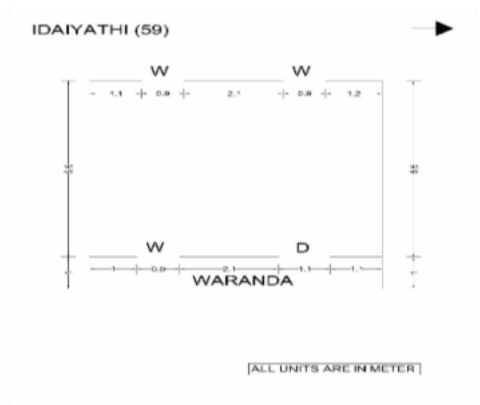

Google Map View

Polling Station Building Front View

Polling Station Front View

Cad View

Key MAP View

1	IQB1162239	பெயர் : செல்லையன் தந்தை பெயர்: சின்னான் வீட்டு எண் : 1 வயது : 58 பாலினம் : ஆண்	Photo is available	2	IQB1162247	பெயர் : வசந்தா கணவர் பெயர்: செல்லையன் வீட்டு எண் : 1 வயது : 57 பாலினம் : பெண்	Photo is available	3	LXP2040012	பெயர் : பெரமராசு தந்தை பெயர்: முத்துராசு வீட்டு எண் : 1 வயது : 43 பாலினம் : ஆண்	Photo is available
4	IQB0478032	பெயர் : ராதா கணவர் பெயர்: பழனிவேல் வீட்டு எண் : 1 வயது : 42 பாலினம் : பெண்	Photo is available	5	IQB0249417	பெயர் : தியாகு தந்தை பெயர்: வளர்மதி வீட்டு எண் : 1 வயது : 41 பாலினம் : ஆண்	Photo is available	6	IQB0249516	பெயர் : கவியரசன் தந்தை பெயர்: பாலசுப்பிரமணியன் வீட்டு எண் : 1 வயது : 34 பாலினம் : ஆண்	Photo is available
7	IQB0826321	பெயர் : கவிப்பிரியா கணவர் பெயர்: தனராசு வீட்டு எண் : 1 வயது : 32 பாலினம் : பெண்	Photo is available	8	IQB0826289	பெயர் : சுகன்யா தந்தை பெயர்: சின்னத்தம்பி வீட்டு எண் : 1 வயது : 31 பாலினம் : பெண்	Photo is available	9	IQB0726588	பெயர் : முத்துலெட்சுமி தந்தை பெயர்: தில்லைவாசகம் வீட்டு எண் : 1 வயது : 28 பாலினம் : பெண்	Photo is available
10	IQB0826347	பெயர் : துர்க்கதேவி தந்தை பெயர்: துரைசாமி வீட்டு எண் : 1 வயது : 27 பாலினம் : பெண்	Photo is available	11	IQB0826438	பெயர் : அஜீத்குமார் தந்தை பெயர்: மதி வீட்டு எண் : 1 வயது : 27 பாலினம் : ஆண்	Photo is available	12	IQB1808666	பெயர் : ஜெயகுமார் தந்தை பெயர்: வீரக்குமார் வீட்டு எண் : 1 வயது : 27 பாலினம் : பெண்	Photo is available
13	IQB1807932	பெயர் : சோலைமுருகன் தந்தை பெயர்: செல்லதுரை வீட்டு எண் : 1 வயது : 24 பாலினம் : ஆண்	Photo is available	14	LXP2028181	பெயர் : நாகராசன் தந்தை பெயர்: துரைச்சாமி வீட்டு எண் : 1/285-1 வயது : 58 பாலினம் : ஆண்	Photo is available	15	IQB0362251	பெயர் : நீலாவதி கணவர் பெயர்: தங்கப்பன் வீட்டு எண் : 1A வயது : 45 பாலினம் : பெண்	Photo is available
16	IQB1162254	பெயர் : மணிமுத்துஅம்பலம் தந்தை பெயர்: சின்னான் வீட்டு எண் : 2 வயது : 71 பாலினம் : ஆண்	Photo is available	17	IQB1162262	பெயர் : வள்ளியம்மை கணவர் பெயர்: மணிமுத்துஅம்பலம் வீட்டு எண் : 2 வயது : 62 பாலினம் : பெண்	Photo is available	18	WRC0846352	பெயர் : பவுணம்மாள் கணவர் பெயர்: செல்வம் வீட்டு எண் : 2 வயது : 53 பாலினம் : பெண்	Photo is available
19	IQB0478065	பெயர் : சங்கீதா தந்தை பெயர்: செல்லையன் வீட்டு எண் : 2-1 வயது : 33 பாலினம் : பெண்	Photo is available	20	IQB0854257	பெயர் : கார்த்திக் தந்தை பெயர்: சந்திரன் வீட்டு எண் : 2-4 வயது : 29 பாலினம் : ஆண்	Photo is available	21	IQB0854265	பெயர் : மதியழகன் தந்தை பெயர்: சந்திரன் வீட்டு எண் : 2-4 வயது : 28 பாலினம் : ஆண்	Photo is available
22	IQB0149633	பெயர் : சக்திவேல் தந்தை பெயர்: பஞ்சநாதன் வீட்டு எண் : 2-6 வயது : 41 பாலினம் : ஆண்	Photo is available	23	IQB0149641	பெயர் : மாரியம்மாள் கணவர் பெயர்: சக்திவேல் வீட்டு எண் : 2-6 வயது : 39 பாலினம் : பெண்	Photo is available	24	LXP1688936	பெயர் : திருமுருகன் தந்தை பெயர்: ரெங்கன்செட்டியார் வீட்டு எண் : 2-9 வயது : 53 பாலினம் : ஆண்	Photo is available
25	IQB0535385	பெயர் : சதீஸ்வரன் தந்தை பெயர்: திருமுருகன் வீட்டு எண் : 2-9 வயது : 31 பாலினம் : ஆண்	Photo is available	26	IQB0681049	பெயர் : சந்தோஷ் தந்தை பெயர்: திருமுருகன் வீட்டு எண் : 2-9 வயது : 30 பாலினம் : ஆண்	Photo is available	27	IQB0187492	பெயர் : லதா கணவர் பெயர்: சண்முகம் வீட்டு எண் : 2-11 வயது : 42 பாலினம் : பெண்	Photo is available
28	IQB0362681	பெயர் : மேகலா தந்தை பெயர்: மணி வீட்டு எண் : 2-11 வயது : 34 பாலினம் : பெண்	Photo is available	29	IQB1836139	பெயர் : காமராஜ் தந்தை பெயர்: சிவராஜ் வீட்டு எண் : 2-12 வயது : 40 பாலினம் : ஆண்	Photo is available	30	IQB0535062	பெயர் : ஈஸ்வரி கணவர் பெயர்: திருமணம் வீட்டு எண் : 2-12 வயது : 37 பாலினம் : பெண்	Photo is available