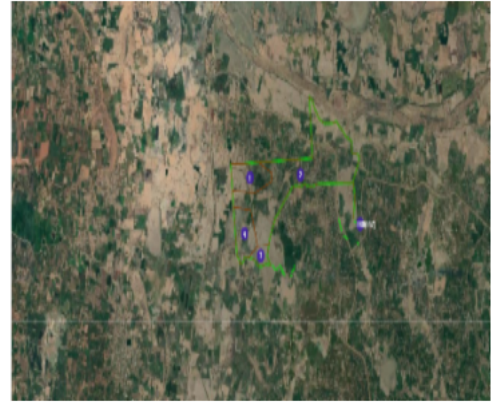

Google Map View

Polling Station Building Front View

Polling Station Front View

Cad View

Key MAP View

சட்டமன்றத் தொகுதியின் எண் மற்றும் பெயர் : 177-பேராவூரணி பிரிவு எண் மற்றும் பெயர் 1-செருவாவிடுதி வடபாதி (வ.கி) செருவாவிடுதி வடக்கு (ஊ), வெட்டிக்காடு, அம்பலக்காரர் தெரு வார்டு-1