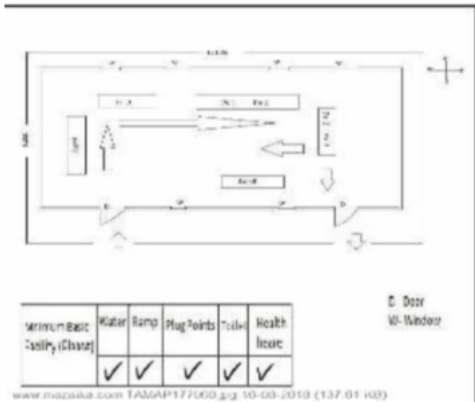

Google Map View

Polling Station Building Front View

Polling Station Front View

Cad View

Key MAP View

சட்டமன்றத் தொகுதியின் எண் மற்றும் பெயர் : 177-பேராவூரணி பிரிவு எண் மற்றும் பெயர் 1-செருவாவிடுதி வடபாதி (வ.கி) செருவாவிடுதி வடக்கு (ஊ), வெட்டிக்காடு, அம்பலக்காரர் தெரு வார்டு-1