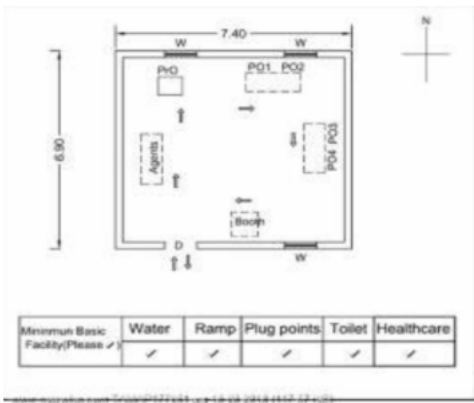

Google Map View

Polling Station Building Front View

Polling Station Front View

Cad View

Key MAP View

1 பெயர் : செல்வமணி கணவர் பெயர் : செல்வேந்திரன் வீட்டு எண் : 0 வயது : 31 பாலினம் : பெண் Photo is available	IQB1695634	2 பெயர் : செளமியா கணவர் பெயர் : நாடிமுத்து வீட்டு எண் : 0 வயது : 31 பாலினம் : பெண் Photo is available	IQB1695618	3 பெயர் : சண்முகவேல் தந்தை பெயர் : கருப்பையன் வீட்டு எண் : 0 வயது : 26 பாலினம் : ஆண் Photo is available	IQB1695725
4 பெயர் : துரையாசன் தந்தை பெயர் : போதியப்பன் வீட்டு எண் : 1 வயது : 19 பாலினம் : ஆண் Photo is available	IQB2009595	5 பெயர் : அபீநய தந்தை பெயர் : ரமகிருஷ்நாந் வீட்டு எண் : 1-64 வயது : 25 பாலினம் : பெண் Photo is available	IQB0888446	6 பெயர் : கௌதமன் தந்தை பெயர் : மகாலிங்கம் வீட்டு எண் : 1/120 வயது : 26 பாலினம் : ஆண் Photo is available	IQB0888321
7 பெயர் : வெங்கடேஷ் தந்தை பெயர் : புண்ணியமூர்த்தி வீட்டு எண் : 1/602 வயது : 26 பாலினம் : ஆண் Photo is available	IQB1695741	8 பெயர் : ராஜேந்திரன் வைத்தி தந்தை பெயர் : வைத்தி வீட்டு எண் : 2/12 வயது : 61 பாலினம் : ஆண் Photo is available	IQB2066892	9 பெயர் : சினேகா தந்தை பெயர் : மதியழகன் வீட்டு எண் : 2-30 வயது : 24 பாலினம் : பெண் Photo is available	IQB1758036
10 பெயர் : பெரியநாயகி கணவர் பெயர் : முருகேசன் வீட்டு எண் : 2/33 வயது : 24 பாலினம் : பெண் Photo is available	IQB1788231	11 பெயர் : ராஜபாரதி கணவர் பெயர் : நீலகண்டன் வீட்டு எண் : 2-36 வயது : 29 பாலினம் : பெண் Photo is available	IQB1758291	12 பெயர் : பிரவீணா தந்தை பெயர் : கருப்பையன் வீட்டு எண் : 2-39 வயது : 26 பாலினம் : பெண் Photo is available	IQB0888388
13 பெயர் : சத்யா கணவர் பெயர் : ஆனந்தகுமார் வீட்டு எண் : 2/41-1 வயது : 37 பாலினம் : பெண் Photo is available	IQB1695600	14 பெயர் : திவ்யாபாரதி கணவர் பெயர் : சுந்தரேசன் வீட்டு எண் : 2-44 வயது : 32 பாலினம் : பெண் Photo is available	IQB0888404	15 பெயர் : சுபலட்சுமி கணவர் பெயர் : அருள் வீட்டு எண் : 2-48 வயது : 27 பாலினம் : பெண் Photo is available	IQB1758283
16 பெயர் : இளங்கவி தந்தை பெயர் : ஞானசேகரன் வீட்டு எண் : 2-57-1 வயது : 28 பாலினம் : ஆண் Photo is available	IQB0917039	17 பெயர் : கபிலன் தந்தை பெயர் : ஞானசேகரன் வீட்டு எண் : 2-57-1 வயது : 25 பாலினம் : ஆண் Photo is available	IQB0888354	18 பெயர் : ராமன் தந்தை பெயர் : அய்யாவு வீட்டு எண் : 2-58 வயது : 29 பாலினம் : ஆண் Photo is available	IQB0888412
19 பெயர் : லெட்சுமணன் தந்தை பெயர் : அய்யாவு வீட்டு எண் : 2-58 வயது : 29 பாலினம் : ஆண் Photo is available	IQB0888420	20 பெயர் : துர்க்காதேவி தந்தை பெயர் : சந்திரசேகரன் வீட்டு எண் : 2/59 வயது : 23 பாலினம் : பெண் Photo is available	IQB1865609	21 பெயர் : சுஷ்மிதா தந்தை பெயர் : சந்திரசேகரன் வீட்டு எண் : 2-59-1 வயது : 26 பாலினம் : பெண் Photo is available	IQB0916627
22 பெயர் : அருண் குமார் தந்தை பெயர் : நெடுஞ்செழியன் வீட்டு எண் : 2-59-2 வயது : 26 பாலினம் : ஆண் Photo is available	IQB0888370	23 பெயர் : மமிதா தந்தை பெயர் : புகழேந்திரன் வீட்டு எண் : 2/60 -1 வயது : 20 பாலினம் : பெண் Photo is available	IQB2026763	24 பெயர் : போத்தி ராஜா தந்தை பெயர் : புண்ணியமூர்த்தி வீட்டு எண் : 2/60-2 வயது : 32 பாலினம் : ஆண் Photo is available	IQB1695733
25 பெயர் : சிவசக்தியன் தந்தை பெயர் : தியாகு வீட்டு எண் : 2-67 வயது : 26 பாலினம் : ஆண் Photo is available	IQB0888461	26 பெயர் : மாதவன் தந்தை பெயர் : கருப்பையன் வீட்டு எண் : 2/68 வயது : 23 பாலினம் : ஆண் Photo is available	IQB1788280	27 பெயர் : கண்ணதாசன் தந்தை பெயர் : முத்துவேல் முத்துவேல் வீட்டு எண் : 2/69 வயது : 19 பாலினம் : ஆண் Photo is available	IQB2013795
28 பெயர் : குபேந்திரன் தந்தை பெயர் : முருகையன் வீட்டு எண் : 2-74 வயது : 25 பாலினம் : ஆண் Photo is available	IQB0888362	29 பெயர் : மகேஸ்வரன் தந்தை பெயர் : பழனிவேல் பழனிவேல் வீட்டு எண் : 2/79 வயது : 22 பாலினம் : ஆண் Photo is available	IQB2009702	30 பெயர் : மனோஜ் தந்தை பெயர் : போதியப்பன் வீட்டு எண் : 2/81 வயது : 20 பாலினம் : ஆண் Photo is available	IQB2009538