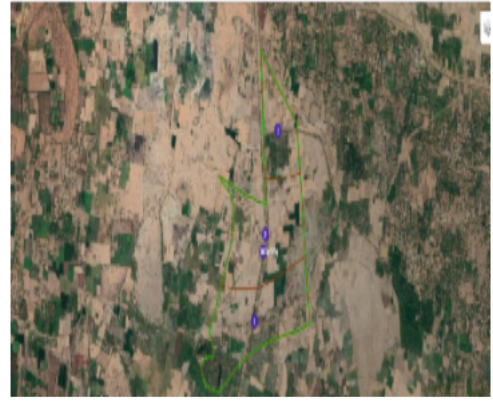

Google Map View