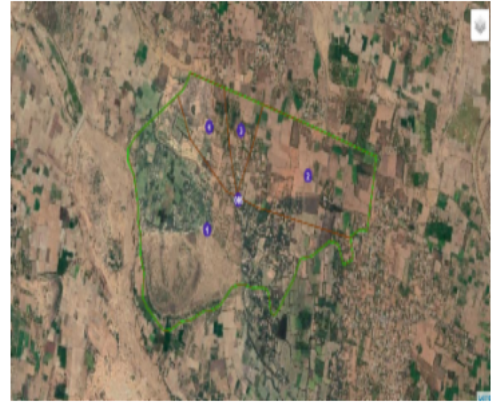

Google Map View