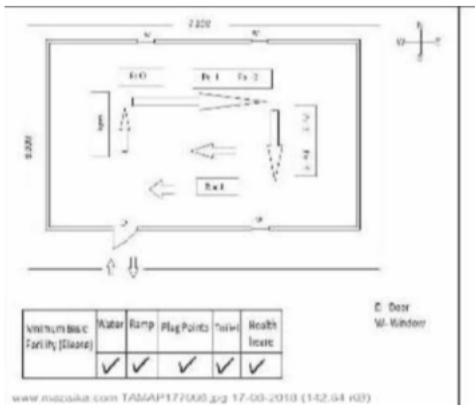

Google Map View

Polling Station Building Front View

Polling Station Front View

Cad View

Key MAP View

1 பெயர் : மங்கையர்க்கரசி தந்தை பெயர்: பெரியய்யா வீட்டு எண் : 0 வயது : 21 பாலினம் : பெண் Photo is available	IQB1950765	2 பெயர் : சகாதேவன் தந்தை பெயர்: தங்கவேல் வீட்டு எண் : 1 வயது : 41 பாலினம் : ஆண் Photo is available	IQB0085787	3 பெயர் : முத்துகுமார் தந்தை பெயர்: பஞ்சநாதன் வீட்டு எண் : 1 வயது : 36 பாலினம் : ஆண் Photo is available	IQB0085803
4 பெயர் : அபர்ணா தந்தை பெயர்: கருப்பையா வீட்டு எண் : 1 வயது : 27 பாலினம் : பெண் Photo is available	IQB0804039	5 பெயர் : ராமசாமி தந்தை பெயர்: நடேசப்பிள்ளை வீட்டு எண் : 1A வயது : 68 பாலினம் : ஆண் Photo is available	IQB0983791	6 பெயர் : கமலம் கணவர் பெயர்: ராமசாமி வீட்டு எண் : 1A வயது : 58 பாலினம் : பெண் Photo is available	HQD1233121
7 பெயர் : சித்ரா கணவர் பெயர்: சேகர் வீட்டு எண் : 1A வயது : 45 பாலினம் : பெண் Photo is available	IQB0336099	8 பெயர் : சின்னத்தம்பி தந்தை பெயர்: ஆறுமுகம் வீட்டு எண் : 2 வயது : 57 பாலினம் : ஆண் Photo is available	IQB0983825	9 பெயர் : ராணி கணவர் பெயர்: சின்னத்தம்பி வீட்டு எண் : 2 வயது : 53 பாலினம் : பெண் Photo is available	HQD4377487
10 பெயர் : சேகர் தந்தை பெயர்: ஆறுமுகம் வீட்டு எண் : 2 வயது : 50 பாலினம் : ஆண் Photo is available	HQD2091585	11 பெயர் : சித்திராதேவி கணவர் பெயர்: சேகர் வீட்டு எண் : 2 வயது : 46 பாலினம் : பெண் Photo is available	IQB0595967	12 பெயர் : மாணிக்கம் தந்தை பெயர்: முத்தையா வீட்டு எண் : 2-2 வயது : 75 பாலினம் : ஆண் Photo is available	IQB0983841
13 பெயர் : வசந்தா கணவர் பெயர்: மாணிக்கம் வீட்டு எண் : 2-2 வயது : 71 பாலினம் : பெண் Photo is available	HQD1233212	14 பெயர் : பெரியய்யா தந்தை பெயர்: மருதப்பிள்ளை வீட்டு எண் : 3 வயது : 53 பாலினம் : ஆண் Photo is available	IQB0983866	15 பெயர் : தங்கத்துரை தந்தை பெயர்: மருதப்பிள்ளை வீட்டு எண் : 3 வயது : 50 பாலினம் : ஆண் Photo is available	IQB0983874
16 பெயர் : பாஸ்கரன் தந்தை பெயர்: மருதப்பிள்ளை வீட்டு எண் : 3 வயது : 49 பாலினம் : ஆண் Photo is available	HQD1269208	17 பெயர் : சுவாதி தந்தை பெயர்: மதியழகன் வீட்டு எண் : 3 வயது : 22 பாலினம் : பெண் Photo is available	IQB2051308	18 பெயர் : சரஸ்வதி கணவர் பெயர்: தங்கப்பா வீட்டு எண் : 3/7 வயது : 25 பாலினம் : பெண் Photo is available	IQB2024131
19 பெயர் : பாலமுருகன் தந்தை பெயர்: ராமன் வீட்டு எண் : 3-35A வயது : 37 பாலினம் : ஆண் Photo is available	IQB0335950	20 பெயர் : ஆனந்தவள்ளி கணவர் பெயர்: சக்திவேல் வீட்டு எண் : 3-86 வயது : 36 பாலினம் : பெண் Photo is available	IQB0336040	21 பெயர் : ஈஸ்வரி குண சீலன் இதரர் பெயர்: குணசீலன் வீட்டு எண் : 3/401 வயது : 23 பாலினம் : பெண் Photo is available	IQB1979640
22 பெயர் : சிவசிதம்பரம் தந்தை பெயர்: ரெங்கசாமி வீட்டு எண் : 3-846 வயது : 38 பாலினம் : ஆண் Photo is available	IQB0177477	23 பெயர் : பஞ்சநாதன் தந்தை பெயர்: முத்துப்பிள்ளை வீட்டு எண் : 3A வயது : 72 பாலினம் : ஆண் Photo is available	IQB0983882	24 பெயர் : லெட்சுமி கணவர் பெயர்: பஞ்சநாதன் வீட்டு எண் : 3A வயது : 66 பாலினம் : பெண் Photo is available	IQB0983890
25 பெயர் : ரெங்கசாமி தந்தை பெயர்: சிதம்பரப்பிள்ளை வீட்டு எண் : 3B வயது : 72 பாலினம் : ஆண் Photo is available	IQB0983908	26 பெயர் : பானுமதி கணவர் பெயர்: ரெங்கசாமி வீட்டு எண் : 3B வயது : 65 பாலினம் : பெண் Photo is available	IQB0983916	27 பெயர் : குணசேகரன் தந்தை பெயர்: சிதம்பரப்பிள்ளை வீட்டு எண் : 3B வயது : 64 பாலினம் : ஆண் Photo is available	HQD1233410
28 பெயர் : ஞானசேகரன் தந்தை பெயர்: சிதம்பரப்பிள்ளை வீட்டு எண் : 3B வயது : 58 பாலினம் : ஆண் Photo is available	IQB0983924	29 பெயர் : சசிகலா கணவர் பெயர்: குணசேகரன் வீட்டு எண் : 3B வயது : 48 பாலினம் : பெண் Photo is available	HQD1233394	30 பெயர் : திவாகர் தந்தை பெயர்: பழனிவேல் வீட்டு எண் : 3B வயது : 34 பாலினம் : ஆண் Photo is available	IQB0153429