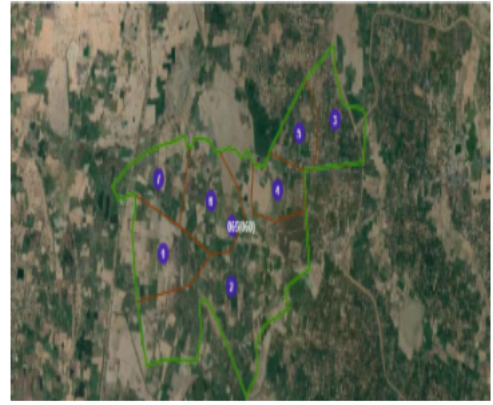

Google Map View