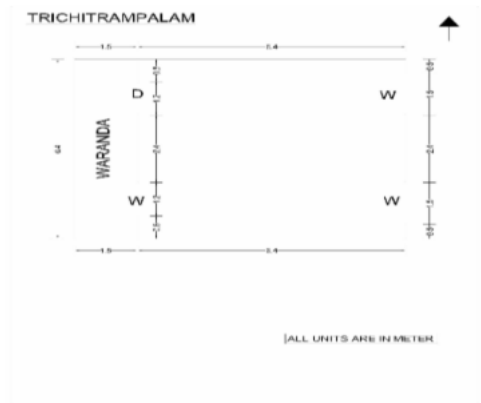

Google Map View

Polling Station Building Front View

Polling Station Front View

Cad View

Key MAP View

1 பெயர் : நடராஜன் தாயின் பெயர் : மாரிமுத்து வீட்டு எண் : 0 வயது : 25 பாலினம் : ஆண் Photo is available	IQB1711035	2 பெயர் : அருணாசலம் தந்தை பெயர் : சுப்பையாதேவர் வீட்டு எண் : 1 வயது : 79 பாலினம் : ஆண் Photo is available	IQB1125798	3 பெயர் : ரெங்கநாயகி கணவர் பெயர் : அருணாசலம் வீட்டு எண் : 1 வயது : 72 பாலினம் : பெண் Photo is available	IQB1125806
4 பெயர் : பரிதாபீவி கணவர் பெயர் : கமாலுதீன் வீட்டு எண் : 1 வயது : 64 பாலினம் : பெண் Photo is available	IQB0539023	5 பெயர் : ரேணுகா தேவி தந்தை பெயர் : சுகுமார் வீட்டு எண் : 1 வயது : 55 பாலினம் : பெண் Photo is available	IQB0368571	6 பெயர் : செந்தில்குமார் அருணாசலம் தந்தை பெயர் : அருணாசலம் வீட்டு எண் : 1 வயது : 53 பாலினம் : ஆண் Photo is available	LXP1190867
7 பெயர் : சாமிநாதன் தந்தை பெயர் : அருணாசலம் வீட்டு எண் : 1 வயது : 51 பாலினம் : ஆண் Photo is available	LXP2111797	8 பெயர் : சம்சன் பீவி கணவர் பெயர் : ஜலீல் முகமது வீட்டு எண் : 1 வயது : 49 பாலினம் : பெண் Photo is available	IQB0368605	9 பெயர் : பஞ்சவர்ணம் கணவர் பெயர் : மாரியப்பன் வீட்டு எண் : 1 வயது : 44 பாலினம் : பெண் Photo is available	IQB0369066
10 பெயர் : ராஜேஸ்வரி கணவர் பெயர் : ஞானவேல் வீட்டு எண் : 1 வயது : 43 பாலினம் : பெண் Photo is available	IQB0368589	11 பெயர் : இராமமூர்த்தி தந்தை பெயர் : குமார் வீட்டு எண் : 1 வயது : 35 பாலினம் : ஆண் Photo is available	IQB0368563	12 பெயர் : முத்துலெட்சுமி கணவர் பெயர் : தங்கவேல் வீட்டு எண் : 1 வயது : 34 பாலினம் : பெண் Photo is available	IQB0368316
13 பெயர் : நிவேதா தந்தை பெயர் : மணி வீட்டு எண் : 1 வயது : 33 பாலினம் : பெண் Photo is available	IQB0368993	14 பெயர் : அப்துல் ஹக்கீம் தந்தை பெயர் : பஷீர் முகமது வீட்டு எண் : 1 வயது : 29 பாலினம் : ஆண் Photo is available	IQB0638320	15 பெயர் : ஆனந்தி தந்தை பெயர் : ராசு வீட்டு எண் : 1 வயது : 28 பாலினம் : பெண் Photo is available	IQB0854638
16 பெயர் : பிரியங்கா தந்தை பெயர் : கருப்பையன் வீட்டு எண் : 1 வயது : 27 பாலினம் : பெண் Photo is available	IQB0833525	17 பெயர் : பழனிவேல் தந்தை பெயர் : சித்திரவேல் ப வீட்டு எண் : 1-1 வயது : 35 பாலினம் : ஆண் Photo is available	IQB0251462	18 பெயர் : தினேஷ்குமார் தந்தை பெயர் : சித்திரவேல் வீட்டு எண் : 1-1 வயது : 33 பாலினம் : ஆண் Photo is available	IQB0539031
19 பெயர் : சரவணன் தந்தை பெயர் : கலியமூர்த்தி வீட்டு எண் : 1-2-1 வயது : 28 பாலினம் : ஆண் Photo is available	IQB0774315	20 பெயர் : போதுமணி தந்தை பெயர் : சங்கர் வீட்டு எண் : 1-4 வயது : 28 பாலினம் : பெண் Photo is available	IQB0854620	21 பெயர் : சித்ரா கணவர் பெயர் : பால்ராஜ் வீட்டு எண் : 1-4-1 வயது : 47 பாலினம் : பெண் Photo is available	IQB1761964
22 பெயர் : அனுசியா பா இதரர் பெயர் : ஆகாஷ் வீட்டு எண் : 1/4-1 வயது : 22 பாலினம் : பெண் Photo is available	IQB1980481	23 பெயர் : அஞ்சுக்கண்ணு கணவர் பெயர் : துரைராஜ் வீட்டு எண் : 1-8-1 வயது : 80 பாலினம் : பெண் Photo is available	IQB0368340	24 பெயர் : மீனாம்பிகை கணவர் பெயர் : சரவணன் வீட்டு எண் : 1-8-1 வயது : 34 பாலினம் : பெண் Photo is available	IQB0539056
25 பெயர் : வெங்கடேஸ்வரன் தந்தை பெயர் : சேதுராமன் வீட்டு எண் : 1-9 வயது : 39 பாலினம் : ஆண் Photo is available	IQB0251496	26 பெயர் : விவேகா கணவர் பெயர் : வெங்கடேஸ்வரன் வீட்டு எண் : 1/9 வயது : 34 பாலினம் : பெண் Photo is available	IQB0924118	27 பெயர் : லக்ஷ்மிபிரிய தந்தை பெயர் : வீரபெருமாள் வீட்டு எண் : 1/9 வயது : 27 பாலினம் : பெண் Photo is available	IQB2043040
28 பெயர் : சரண்யா கணவர் பெயர் : வெற்றிச்செல்வன் வீட்டு எண் : 1/10 வயது : 24 பாலினம் : பெண் Photo is available	IQB1932441	29 பெயர் : ஹரிபிரசாத் தந்தை பெயர் : சாமிநாதன் வீட்டு எண் : 1/12 வயது : 25 பாலினம் : ஆண் Photo is available	IQB1781004	30 பெயர் : அருண்பிரசாத் தந்தை பெயர் : சுவாமிநாதன் வீட்டு எண் : 1/12 வயது : 22 பாலினம் : ஆண் Photo is available	IQB1901008