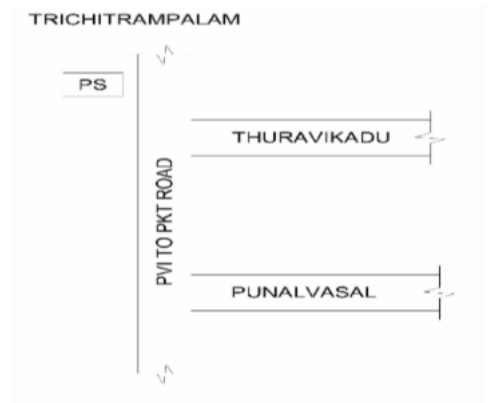

Google Map View

Polling Station Building Front View

Polling Station Front View

Cad View

Key MAP View

1 பெயர் : நடராஜன் தாயின் பெயர் : மாரிமுத்து வீட்டு எண் : 0 வயது : 25 பாலினம் : ஆண் Photo is available	IQB1711035	2 பெயர் : அருணாசலம் தந்தை பெயர் : சுப்பையாதேவர் வீட்டு எண் : 1 வயது : 79 பாலினம் : ஆண் Photo is available	IQB1125798	3 பெயர் : ரெங்கநாயகி கணவர் பெயர் : அருணாசலம் வீட்டு எண் : 1 வயது : 72 பாலினம் : பெண் Photo is available	IQB1125806
4 பெயர் : பரிதாபீவி கணவர் பெயர் : கமாலுதீன் வீட்டு எண் : 1 வயது : 64 பாலினம் : பெண் Photo is available	IQB0539023	5 பெயர் : ரேணுகா தேவி தந்தை பெயர் : சுகுமார் வீட்டு எண் : 1 வயது : 55 பாலினம் : பெண் Photo is available	IQB0368571	6 பெயர் : செந்தில்குமார் அருணாசலம் தந்தை பெயர் : அருணாசலம் வீட்டு எண் : 1 வயது : 53 பாலினம் : ஆண் Photo is available	LXP1190867
7 பெயர் : சாமிநாதன் தந்தை பெயர் : அருணாசலம் வீட்டு எண் : 1 வயது : 51 பாலினம் : ஆண் Photo is available	LXP2111797	8 பெயர் : சம்சன் பீவி கணவர் பெயர் : ஜலீல் முகமது வீட்டு எண் : 1 வயது : 49 பாலினம் : பெண் Photo is available	IQB0368605	9 பெயர் : பஞ்சவர்ணம் கணவர் பெயர் : மாரியப்பன் வீட்டு எண் : 1 வயது : 44 பாலினம் : பெண் Photo is available	IQB0369066
10 பெயர் : ராஜேஸ்வரி கணவர் பெயர் : ஞானவேல் வீட்டு எண் : 1 வயது : 43 பாலினம் : பெண் Photo is available	IQB0368589	11 பெயர் : இராமமூர்த்தி தந்தை பெயர் : குமார் வீட்டு எண் : 1 வயது : 35 பாலினம் : ஆண் Photo is available	IQB0368563	12 பெயர் : முத்துலெட்சுமி கணவர் பெயர் : தங்கவேல் வீட்டு எண் : 1 வயது : 34 பாலினம் : பெண் Photo is available	IQB0368316
13 பெயர் : நிவேதா தந்தை பெயர் : மணி வீட்டு எண் : 1 வயது : 33 பாலினம் : பெண் Photo is available	IQB0368993	14 பெயர் : அப்துல் ஹக்கீம் தந்தை பெயர் : பஷீர் முகமது வீட்டு எண் : 1 வயது : 29 பாலினம் : ஆண் Photo is available	IQB0638320	15 பெயர் : ஆனந்தி தந்தை பெயர் : ராசு வீட்டு எண் : 1 வயது : 28 பாலினம் : பெண் Photo is available	IQB0854638
16 பெயர் : பிரியங்கா தந்தை பெயர் : கருப்பையன் வீட்டு எண் : 1 வயது : 27 பாலினம் : பெண் Photo is available	IQB0833525	17 பெயர் : பழனிவேல் தந்தை பெயர் : சித்திரவேல் ப வீட்டு எண் : 1-1 வயது : 35 பாலினம் : ஆண் Photo is available	IQB0251462	18 பெயர் : தினேஷ்குமார் தந்தை பெயர் : சித்திரவேல் வீட்டு எண் : 1-1 வயது : 33 பாலினம் : ஆண் Photo is available	IQB0539031
19 பெயர் : சரவணன் தந்தை பெயர் : கலியமூர்த்தி வீட்டு எண் : 1-2-1 வயது : 28 பாலினம் : ஆண் Photo is available	IQB0774315	20 பெயர் : போதுமணி தந்தை பெயர் : சங்கர் வீட்டு எண் : 1-4 வயது : 28 பாலினம் : பெண் Photo is available	IQB0854620	21 பெயர் : சித்ரா கணவர் பெயர் : பால்ராஜ் வீட்டு எண் : 1-4-1 வயது : 47 பாலினம் : பெண் Photo is available	IQB1761964
22 பெயர் : அனுசியா பா இதரர் பெயர் : ஆகாஷ் வீட்டு எண் : 1/4-1 வயது : 22 பாலினம் : பெண் Photo is available	IQB1980481	23 பெயர் : அஞ்சுக்கண்ணு கணவர் பெயர் : துரைராஜ் வீட்டு எண் : 1-8-1 வயது : 80 பாலினம் : பெண் Photo is available	IQB0368340	24 பெயர் : மீனாம்பிகை கணவர் பெயர் : சரவணன் வீட்டு எண் : 1-8-1 வயது : 34 பாலினம் : பெண் Photo is available	IQB0539056
25 பெயர் : வெங்கடேஸ்வரன் தந்தை பெயர் : சேதுராமன் வீட்டு எண் : 1-9 வயது : 39 பாலினம் : ஆண் Photo is available	IQB0251496	26 பெயர் : விவேகா கணவர் பெயர் : வெங்கடேஸ்வரன் வீட்டு எண் : 1/9 வயது : 34 பாலினம் : பெண் Photo is available	IQB0924118	27 பெயர் : லக்ஷ்மிபிரிய தந்தை பெயர் : வீரபெருமாள் வீட்டு எண் : 1/9 வயது : 27 பாலினம் : பெண் Photo is available	IQB2043040
28 பெயர் : சரண்யா கணவர் பெயர் : வெற்றிச்செல்வன் வீட்டு எண் : 1/10 வயது : 24 பாலினம் : பெண் Photo is available	IQB1932441	29 பெயர் : ஹரிபிரசாத் தந்தை பெயர் : சாமிநாதன் வீட்டு எண் : 1/12 வயது : 25 பாலினம் : ஆண் Photo is available	IQB1781004	30 பெயர் : அருண்பிரசாத் தந்தை பெயர் : சுவாமிநாதன் வீட்டு எண் : 1/12 வயது : 22 பாலினம் : ஆண் Photo is available	IQB1901008