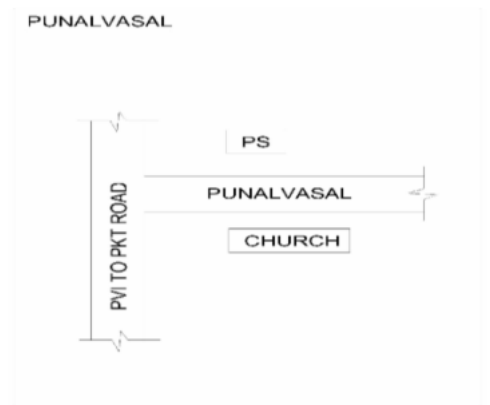

Google Map View

Polling Station Building Front View

Polling Station Front View

Cad View

Key MAP View

சட்டமன்றத் தொகுதியின் எண் மற்றும் பெயர் : 177-பேராவூரணி பிரிவு எண் மற்றும் பெயர் 1-புனவாசல்கிழக்கு(வ.கி) புனவாசல்(ஊ), வடக்குபுனவாசல்வார்டு-3