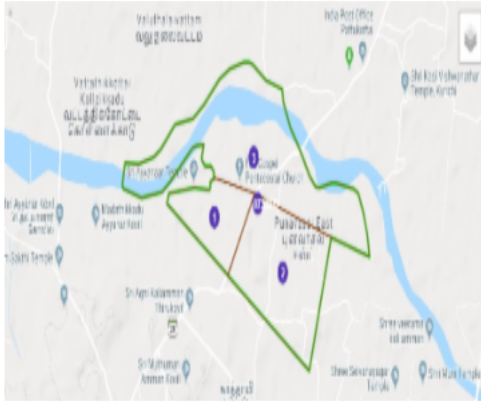

Nazri Naksha