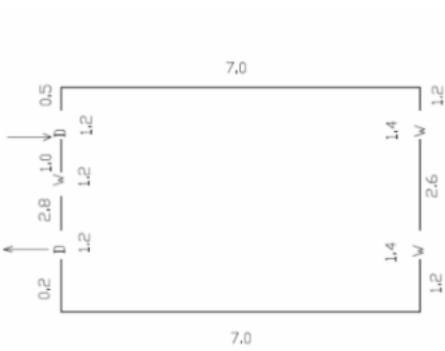

Google Map View

Polling Station Building Front View

Polling Station Front View

Cad View

Key MAP View

1 பெயர் : புஸ்பவள்ளி கணவர் பெயர் : துரைசாமி வீட்டு எண் : 1 வயது : 65 பாலினம் : பெண் Photo is available	IQB1166024	2 பெயர் : முருகேசன் தாயின் பெயர் : சித்ரா வீட்டு எண் : 1 வயது : 39 பாலினம் : ஆண் Photo is available	IQB0837112	3 பெயர் : துர்கா கணவர் பெயர் : கருணாநிதி வீட்டு எண் : 1 வயது : 35 பாலினம் : பெண் Photo is available	IQB0837203
4 பெயர் : போதும்பொண்ணு கணவர் பெயர் : கார்த்திக் வீட்டு எண் : 1 வயது : 33 பாலினம் : பெண் Photo is available	IQB0837088	5 பெயர் : கலைச்செல்வி கணவர் பெயர் : முருகேசன் வீட்டு எண் : 1 வயது : 33 பாலினம் : பெண் Photo is available	IQB0837096	6 பெயர் : மணிமேகலை கணவர் பெயர் : மூர்த்தி வீட்டு எண் : 1 வயது : 31 பாலினம் : பெண் Photo is available	IQB0837070
7 பெயர் : விக்னேஷ் தந்தை பெயர் : ராஜேந்திரன் வீட்டு எண் : 1 வயது : 29 பாலினம் : ஆண் Photo is available	IQB0837328	8 பெயர் : ராஜவேல் தந்தை பெயர் : அடைக்கலராசு வீட்டு எண் : 1 வயது : 28 பாலினம் : ஆண் Photo is available	IQB0836999	9 பெயர் : நித்யா தந்தை பெயர் : ராஜேந்திரன் வீட்டு எண் : 1 வயது : 28 பாலினம் : பெண் Photo is available	IQB0837021
10 பெயர் : பிரசன்னம் தந்தை பெயர் : ஆரோக்கிய சாமி வீட்டு எண் : 1 வயது : 28 பாலினம் : ஆண் Photo is available	IQB0775056	11 பெயர் : ரேவதி கணவர் பெயர் : இளையராஜா வீட்டு எண் : 1-312 வயது : 36 பாலினம் : பெண் Photo is available	IQB0463463	12 பெயர் : வடுகம்மாள் கணவர் பெயர் : இராதாகிருட்டிணன் வீட்டு எண் : 2 வயது : 73 பாலினம் : பெண் Photo is available	IQB1166057
13 பெயர் : சக்திவேல் தந்தை பெயர் : இராதாகிருட்டிணன் வீட்டு எண் : 2 வயது : 51 பாலினம் : ஆண் Photo is available	IQB1166065	14 பெயர் : அன்பரசன் தந்தை பெயர் : சந்திரன் வீட்டு எண் : 2 வயது : 28 பாலினம் : ஆண் Photo is available	IQB0837310	15 பெயர் : துரைசாமி தந்தை பெயர் : சின்னத்தம்பி வீட்டு எண் : 2-1 வயது : 78 பாலினம் : ஆண் Photo is available	IQB1166073
16 பெயர் : மணிகண்டன் தந்தை பெயர் : ராதாகிருஷ்ணன் வீட்டு எண் : 2-2 வயது : 42 பாலினம் : ஆண் Photo is available	IQB0683532	17 பெயர் : தமிழ்செல்வி கணவர் பெயர் : சக்திவேல் வீட்டு எண் : 2-2 வயது : 40 பாலினம் : பெண் Photo is available	IQB0540591	18 பெயர் : போதும்பொண்ணு திருப்பதி தந்தை பெயர் : திருப்பதி வீட்டு எண் : 2/2 வயது : 34 பாலினம் : பெண் Photo is available	IQB2067031
19 பெயர் : ஆனந்தராஜ் தந்தை பெயர் : கோவிந்தராஜ் வீட்டு எண் : 2-4 வயது : 34 பாலினம் : ஆண் Photo is available	IQB0252049	20 பெயர் : செந்தமிழ் செல்வி கணவர் பெயர் : முருகன் வீட்டு எண் : 2-9 வயது : 38 பாலினம் : பெண் Photo is available	IQB0761890	21 பெயர் : கௌதம் தந்தை பெயர் : முத்துராமன் வீட்டு எண் : 2/10 வயது : 24 பாலினம் : ஆண் Photo is available	IQB1901826
22 பெயர் : சோமேஸ்வரன் தந்தை பெயர் : பாலசுப்பிரமணியன் வீட்டு எண் : 2-11 வயது : 33 பாலினம் : ஆண் Photo is available	IQB0639138	23 பெயர் : சுமா கணவர் பெயர் : கருப்பையன் வீட்டு எண் : 2-13 வயது : 42 பாலினம் : பெண் Photo is available	IQB0147934	24 பெயர் : கலைச்செல்வி கணவர் பெயர் : லெட்சுமணன் வீட்டு எண் : 2-14 வயது : 46 பாலினம் : பெண் Photo is available	LXP1719913
25 பெயர் : கார்த்திக் தந்தை பெயர் : இளங்கோ வீட்டு எண் : 2/15 வயது : 20 பாலினம் : ஆண் Photo is available	IQB2019990	26 பெயர் : வனிதா கணவர் பெயர் : ரமேஷ் வீட்டு எண் : 2-18 வயது : 38 பாலினம் : பெண் Photo is available	IQB0023283	27 பெயர் : சுகதி கணவர் பெயர் : ராமதாஸ் வீட்டு எண் : 2-19 வயது : 48 பாலினம் : பெண் Photo is available	LXP1718311
28 பெயர் : சுரேந்திரன் தந்தை பெயர் : தங்கப்பன் வீட்டு எண் : 2-26 வயது : 31 பாலினம் : ஆண் Photo is available	IQB0540369	29 பெயர் : கனகா கணவர் பெயர் : நீலகண்டன் வீட்டு எண் : 2-28 வயது : 35 பாலினம் : பெண் Photo is available	IQB0370536	30 பெயர் : அஜித்ராஜ் தந்தை பெயர் : கருப்பையன் வீட்டு எண் : 2-29 வயது : 29 பாலினம் : ஆண் Photo is available	IQB0639153