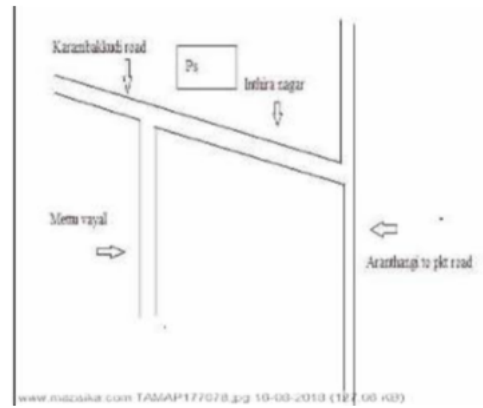

Key MAP View