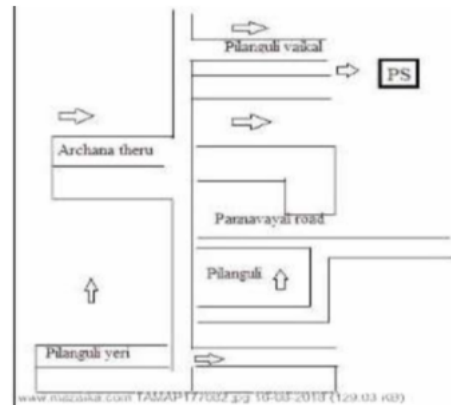

Key MAP View