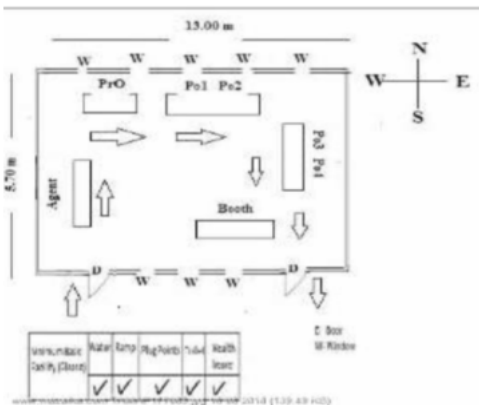

Google Map View

Polling Station Building Front View

Polling Station Front View

Cad View

Key MAP View

1 பெயர் : ரேணுகா தந்தை பெயர் : சீனிவாசன் வீட்டு எண் : 1A வயது : 33 பாலினம் : பெண் Photo is available	2 பெயர் : மணிகண்டன் தந்தை பெயர் : சாமிராஜ் வீட்டு எண் : 3 வயது : 34 பாலினம் : ஆண் Photo is available	3 பெயர் : அய்யப்பன் தந்தை பெயர் : சிவராமன் வீட்டு எண் : 5-467 வயது : 28 பாலினம் : ஆண் Photo is available
4 பெயர் : பாலகுமார் தந்தை பெயர் : சிவராமன் வீட்டு எண் : 5-467 வயது : 23 பாலினம் : ஆண் Photo is available	5 பெயர் : சண்முக பிரியா தந்தை பெயர் : ராஜரெத்தினம் வீட்டு எண் : 15 வயது : 33 பாலினம் : பெண் Photo is available	# 6 பெயர் : விஜயலதா சீ கணவர் பெயர் : சீனிவாசன் வீட்டு எண் : எண் 505/1 வயது : 46 பாலினம் : பெண் Photo is available
7 பெயர் : சரஸ்வதி கணவர் பெயர் : பாஸ்கரன் வீட்டு எண் : 52 வயது : 46 பாலினம் : பெண் Photo is available	8 பெயர் : பிரதீப் தந்தை பெயர் : ரவிக்குமார் வீட்டு எண் : 128 வயது : 23 பாலினம் : ஆண் Photo is available	9 பெயர் : விஷ்வா தந்தை பெயர் : கண்ணன் வீட்டு எண் : 259 வயது : 24 பாலினம் : ஆண் Photo is available
10 பெயர் : முகேஷ்குமார் தந்தை பெயர் : முருகராஜ் வீட்டு எண் : 259 வயது : 19 பாலினம் : ஆண் Photo is available	11 பெயர் : அம்பாமணி கணவர் பெயர் : தங்கராசு வீட்டு எண் : 341 வயது : 62 பாலினம் : பெண் Photo is available	12 பெயர் : வைத்தீஸ்வரன் தந்தை பெயர் : முருகானந்தம் வீட்டு எண் : 381-1 வயது : 47 பாலினம் : ஆண் Photo is available
13 பெயர் : ஷீலா தேவி கணவர் பெயர் : வைத்தீஸ்வரன் வீட்டு எண் : 381-1 வயது : 40 பாலினம் : பெண் Photo is available	14 பெயர் : புனிதவல்லி தந்தை பெயர் : ரமேஷ் வீட்டு எண் : 391 வயது : 25 பாலினம் : பெண் Photo is available	15 பெயர் : மணியரசி தந்தை பெயர் : இளங்கோவன் வீட்டு எண் : 391 வயது : 25 பாலினம் : பெண் Photo is available
16 பெயர் : ரேகா கணவர் பெயர் : பாஸ்கர் வீட்டு எண் : 399 வயது : 42 பாலினம் : பெண் Photo is available	17 பெயர் : அருள் தந்தை பெயர் : கருணாநிதி வீட்டு எண் : 402 வயது : 29 பாலினம் : ஆண் Photo is available	18 பெயர் : சங்கர் தந்தை பெயர் : மாரிமுத்து வீட்டு எண் : 408 வயது : 30 பாலினம் : ஆண் Photo is available
19 பெயர் : மதியழகன் தந்தை பெயர் : செல்வராஜ் வீட்டு எண் : 409 வயது : 29 பாலினம் : ஆண் Photo is available	20 பெயர் : பேபி ஷாலினி தந்தை பெயர் : குருமூர்த்தி வீட்டு எண் : 412 வயது : 25 பாலினம் : பெண் Photo is available	21 பெயர் : ஜெயமாலினி தந்தை பெயர் : குருமூர்த்தி வீட்டு எண் : 412 வயது : 24 பாலினம் : பெண் Photo is available
22 பெயர் : நாகராஜ் தந்தை பெயர் : செல்வம் வீட்டு எண் : 418 வயது : 26 பாலினம் : ஆண் Photo is available	23 பெயர் : கலைவாணி தந்தை பெயர் : செல்வம் வீட்டு எண் : 418 வயது : 25 பாலினம் : பெண் Photo is available	24 பெயர் : மணிகண்டன் தந்தை பெயர் : பேச்சிமுத்து வீட்டு எண் : 419 வயது : 34 பாலினம் : ஆண் Photo is available
25 பெயர் : முருகராஜ் தந்தை பெயர் : பன்னீர் செல்வம் வீட்டு எண் : 420 வயது : 34 பாலினம் : ஆண் Photo is available	26 பெயர் : மணிராஜ் தந்தை பெயர் : பெத்தபெருமாள் வீட்டு எண் : 421 வயது : 29 பாலினம் : ஆண் Photo is available	27 பெயர் : வீரமணி கணவர் பெயர் : சிவாஜி வீட்டு எண் : 422 வயது : 34 பாலினம் : பெண் Photo is available
28 பெயர் : மேனகா கணவர் பெயர் : ஆப்புநாதன் வீட்டு எண் : 426 வயது : 41 பாலினம் : பெண் Photo is available	29 பெயர் : கார்த்திகா தந்தை பெயர் : சுந்தர்ராஜன் வீட்டு எண் : 430 வயது : 31 பாலினம் : பெண் Photo is available	30 பெயர் : ஜஸ்வரயா தந்தை பெயர் : சுந்தர்ராசு வீட்டு எண் : 430 வயது : 28 பாலினம் : பெண் Photo is available