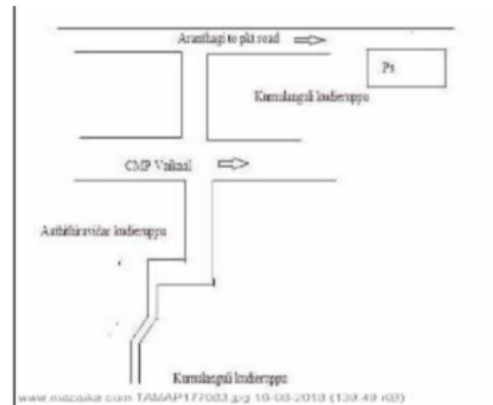

Google Map View

Polling Station Building Front View

Polling Station Front View

Cad View

Key MAP View

1 பெயர் : ரேணுகா தந்தை பெயர் : சீனிவாசன் வீட்டு எண் : 1A வயது : 33 பாலினம் : பெண் Photo is available	2 பெயர் : மணிகண்டன் தந்தை பெயர் : சாமிராஜ் வீட்டு எண் : 3 வயது : 34 பாலினம் : ஆண் Photo is available	3 பெயர் : அய்யப்பன் தந்தை பெயர் : சிவராமன் வீட்டு எண் : 5-467 வயது : 28 பாலினம் : ஆண் Photo is available
4 பெயர் : பாலகுமார் தந்தை பெயர் : சிவராமன் வீட்டு எண் : 5-467 வயது : 23 பாலினம் : ஆண் Photo is available	5 பெயர் : சண்முக பிரியா தந்தை பெயர் : ராஜரெத்தினம் வீட்டு எண் : 15 வயது : 33 பாலினம் : பெண் Photo is available	# 6 பெயர் : விஜயலதா சீ கணவர் பெயர் : சீனிவாசன் வீட்டு எண் : எண் 505/1 வயது : 46 பாலினம் : பெண் Photo is available
7 பெயர் : சரஸ்வதி கணவர் பெயர் : பாஸ்கரன் வீட்டு எண் : 52 வயது : 46 பாலினம் : பெண் Photo is available	8 பெயர் : பிரதீப் தந்தை பெயர் : ரவிக்குமார் வீட்டு எண் : 128 வயது : 23 பாலினம் : ஆண் Photo is available	9 பெயர் : விஷ்வா தந்தை பெயர் : கண்ணன் வீட்டு எண் : 259 வயது : 24 பாலினம் : ஆண் Photo is available
10 பெயர் : முகேஷ்குமார் தந்தை பெயர் : முருகராஜ் வீட்டு எண் : 259 வயது : 19 பாலினம் : ஆண் Photo is available	11 பெயர் : அம்பாமணி கணவர் பெயர் : தங்கராசு வீட்டு எண் : 341 வயது : 62 பாலினம் : பெண் Photo is available	12 பெயர் : வைத்தீஸ்வரன் தந்தை பெயர் : முருகானந்தம் வீட்டு எண் : 381-1 வயது : 47 பாலினம் : ஆண் Photo is available
13 பெயர் : ஷீலா தேவி கணவர் பெயர் : வைத்தீஸ்வரன் வீட்டு எண் : 381-1 வயது : 40 பாலினம் : பெண் Photo is available	14 பெயர் : புனிதவல்லி தந்தை பெயர் : ரமேஷ் வீட்டு எண் : 391 வயது : 25 பாலினம் : பெண் Photo is available	15 பெயர் : மணியரசி தந்தை பெயர் : இளங்கோவன் வீட்டு எண் : 391 வயது : 25 பாலினம் : பெண் Photo is available
16 பெயர் : ரேகா கணவர் பெயர் : பாஸ்கர் வீட்டு எண் : 399 வயது : 42 பாலினம் : பெண் Photo is available	17 பெயர் : அருள் தந்தை பெயர் : கருணாநிதி வீட்டு எண் : 402 வயது : 29 பாலினம் : ஆண் Photo is available	18 பெயர் : சங்கர் தந்தை பெயர் : மாரிமுத்து வீட்டு எண் : 408 வயது : 30 பாலினம் : ஆண் Photo is available
19 பெயர் : மதியழகன் தந்தை பெயர் : செல்வராஜ் வீட்டு எண் : 409 வயது : 29 பாலினம் : ஆண் Photo is available	20 பெயர் : பேபி ஷாலினி தந்தை பெயர் : குருமூர்த்தி வீட்டு எண் : 412 வயது : 25 பாலினம் : பெண் Photo is available	21 பெயர் : ஜெயமாலினி தந்தை பெயர் : குருமூர்த்தி வீட்டு எண் : 412 வயது : 24 பாலினம் : பெண் Photo is available
22 பெயர் : நாகராஜ் தந்தை பெயர் : செல்வம் வீட்டு எண் : 418 வயது : 26 பாலினம் : ஆண் Photo is available	23 பெயர் : கலைவாணி தந்தை பெயர் : செல்வம் வீட்டு எண் : 418 வயது : 25 பாலினம் : பெண் Photo is available	24 பெயர் : மணிகண்டன் தந்தை பெயர் : பேச்சிமுத்து வீட்டு எண் : 419 வயது : 34 பாலினம் : ஆண் Photo is available
25 பெயர் : முருகராஜ் தந்தை பெயர் : பன்னீர் செல்வம் வீட்டு எண் : 420 வயது : 34 பாலினம் : ஆண் Photo is available	26 பெயர் : மணிராஜ் தந்தை பெயர் : பெத்தபெருமாள் வீட்டு எண் : 421 வயது : 29 பாலினம் : ஆண் Photo is available	27 பெயர் : வீரமணி கணவர் பெயர் : சிவாஜி வீட்டு எண் : 422 வயது : 34 பாலினம் : பெண் Photo is available
28 பெயர் : மேனகா கணவர் பெயர் : ஆப்புநாதன் வீட்டு எண் : 426 வயது : 41 பாலினம் : பெண் Photo is available	29 பெயர் : கார்த்திகா தந்தை பெயர் : சுந்தர்ராஜன் வீட்டு எண் : 430 வயது : 31 பாலினம் : பெண் Photo is available	30 பெயர் : ஜஸ்வரயா தந்தை பெயர் : சுந்தர்ராசு வீட்டு எண் : 430 வயது : 28 பாலினம் : பெண் Photo is available