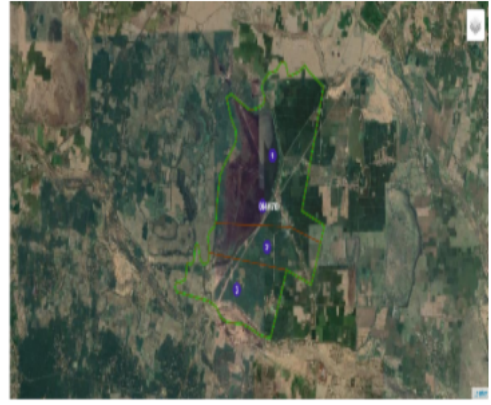

Google Map View