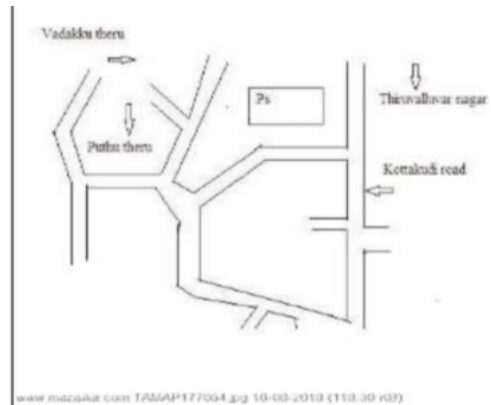

Key MAP View

www.mcaika.com TAMAP177064.jpg 16-08-2018 (118.30 KB)