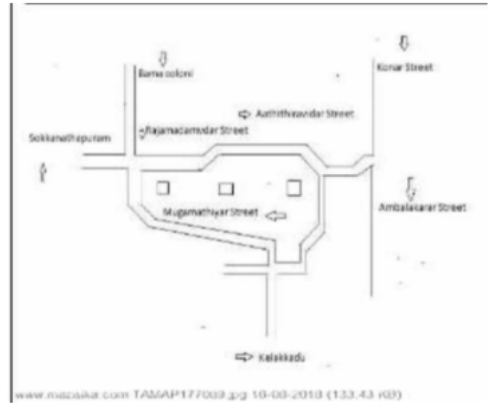

Key MAP View