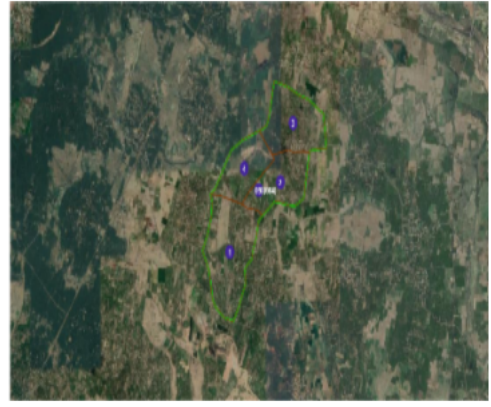

Google Map View