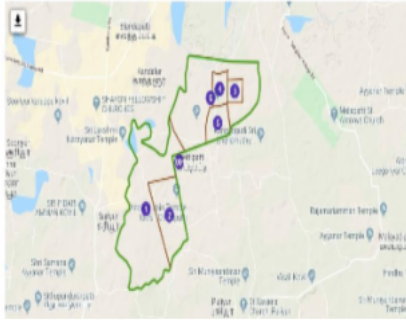

### 3. வாக்குச் சாவடியின் விவரங்கள்

<p><b>வாக்குச் சாவடியின் எண் மற்றும் பெயர் :</b></p> <p>1 - ஊராட்சி ஒன்றிய துவக்கப்பள்ளி, மேற்கு பகுதி, புதிய ஆர்சிசி கட்டிடம், வெண்ணமுத்துப்பட்டி 622504</p> <p><b>வாக்குச் சாவடியின் முகவரி :</b></p> <p>ஊராட்சி ஒன்றிய துவக்கப்பள்ளி, மேற்கு பகுதி, புதிய ஆர்சிசி கட்டிடம், வெண்ணமுத்துப்பட்டி 622504</p>	<table border="1" style="width: 100%; border-collapse: collapse;"> <tr> <td style="width: 60%;"><b>வாக்குச் சாவடியின் வகைப்பாடு (ஆண்/பெண்/பொது)</b></td> <td style="width: 40%;">பொது</td> </tr> <tr> <td><b>துணை வாக்குச் சாவடிகளின் எண்ணிக்கை :</b></td> <td style="text-align: center;">0</td> </tr> </table>	<b>வாக்குச் சாவடியின் வகைப்பாடு (ஆண்/பெண்/பொது)</b>	பொது	<b>துணை வாக்குச் சாவடிகளின் எண்ணிக்கை :</b>	0
<b>வாக்குச் சாவடியின் வகைப்பாடு (ஆண்/பெண்/பொது)</b>	பொது				
<b>துணை வாக்குச் சாவடிகளின் எண்ணிக்கை :</b>	0				

### 4. வாக்காளர்களின் எண்ணிக்கை

தொடங்கும் வரிசை எண்	முடியும் வரிசை எண்.	நிகர வாக்காளர்களின் எண்ணிக்கை			
		ஆண்	பெண்	மூன்றாம் பாலினம்	மொத்தம்
1	976	495	478	1	974

கையொப்பம்

Nazri Naksha

Google Map View

Polling Station Building Front View