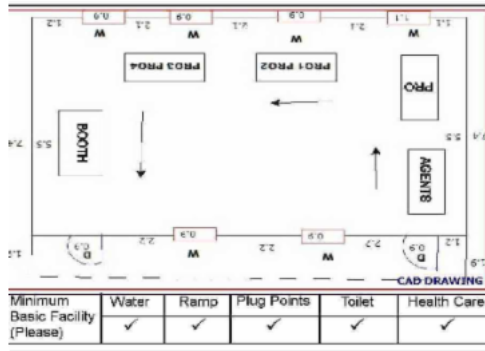

Cad View

Key MAP View