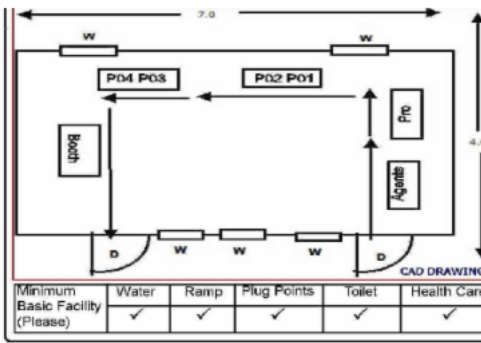

Cad View

Key MAP View