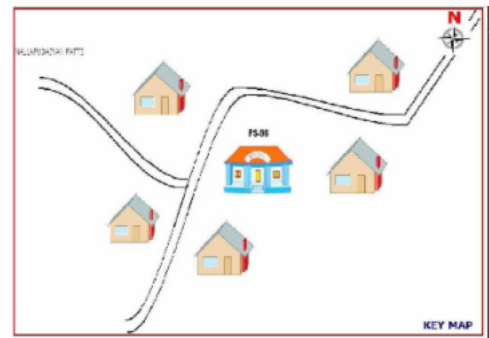

Cad View

Key MAP View