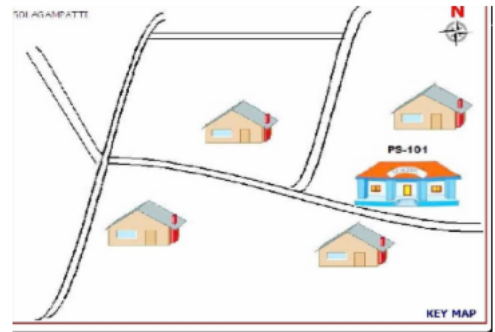

Cad View

Key MAP View