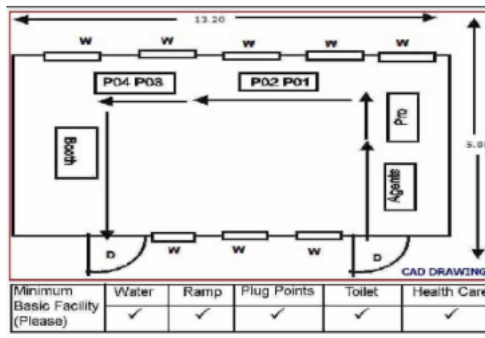

Google Map View

Polling Station Building Front View

Polling Station Front View

Cad View

Key MAP View

1 பெயர் : கணேசன் தந்தை பெயர்: மூக்கையன் வீட்டு எண் : 1 வயது : 71 பாலினம் : ஆண்	XNR1191204 Photo is available	2 பெயர் : சிவசங்கர் தந்தை பெயர்: ரெத்தினம் வீட்டு எண் : 1 வயது : 42 பாலினம் : ஆண்	XNR0072991 Photo is available	3 பெயர் : சத்தியமூர்த்தி தந்தை பெயர்: ஜெயராஜ் வீட்டு எண் : 1 வயது : 42 பாலினம் : ஆண்	JLK1833599 Photo is available
4 பெயர் : மணிகண்டன் தந்தை பெயர்: கணேசன் வீட்டு எண் : 1 வயது : 29 பாலினம் : ஆண்	XNR0746214 Photo is available	5 பெயர் : கமலா கணவர் பெயர்: செந்தில் வீட்டு எண் : 1-9 வயது : 41 பாலினம் : பெண்	XNR0073114 Photo is available	6 பெயர் : தவமணி கணவர் பெயர்: ரெங்கராஜ் வீட்டு எண் : 1-18C வயது : 56 பாலினம் : பெண்	XNR0028860 Photo is available
7 பெயர் : பானுமதி தந்தை பெயர்: ரெங்கராஜ் வீட்டு எண் : 1-18C வயது : 38 பாலினம் : பெண்	XNR0028878 Photo is available	8 பெயர் : தனபால் தந்தை பெயர்: ரெங்கராஜ் வீட்டு எண் : 1-18C வயது : 37 பாலினம் : ஆண்	XNR0028894 Photo is available	9 பெயர் : வாசுகி கணவர் பெயர்: சதீஸ் வீட்டு எண் : 1-24 வயது : 36 பாலினம் : பெண்	XNR0668335 Photo is available
10 பெயர் : சிவனேசன் தந்தை பெயர்: பொன்ராமு வீட்டு எண் : 1-50 வயது : 32 பாலினம் : ஆண்	XNR0590950 Photo is available	11 பெயர் : காயத்ரி தந்தை பெயர்: பொன்ராமு வீட்டு எண் : 1-50 வயது : 31 பாலினம் : பெண்	XNR0590992 Photo is available	12 பெயர் : சுரேஷ் க தந்தை பெயர்: கந்தசாமி வீட்டு எண் : 1-54 வயது : 38 பாலினம் : ஆண்	XNR0073106 Photo is available
13 பெயர் : சாமிதுரை தந்தை பெயர்: இராமசாமி வீட்டு எண் : 1-70 வயது : 38 பாலினம் : ஆண்	XNR0073080 Photo is available	14 பெயர் : விஜயா கணவர் பெயர்: சாமிக்கண்ணு வீட்டு எண் : 1-82 வயது : 39 பாலினம் : பெண்	XNR0631812 Photo is available	15 பெயர் : ரேவதி கணவர் பெயர்: ரெங்கராஜ் வீட்டு எண் : 1A வயது : 39 பாலினம் : பெண்	XNR0631846 Photo is available
16 பெயர் : மகேஸ்வரி கணவர் பெயர்: சத்தியமூர்த்தி வீட்டு எண் : 1A வயது : 38 பாலினம் : பெண்	XNR0631697 Photo is available	17 பெயர் : கவிதா கணவர் பெயர்: குமரன் வீட்டு எண் : 1A வயது : 37 பாலினம் : பெண்	XNR0631820 Photo is available	18 பெயர் : ரேவதி கணவர் பெயர்: ராஜிவ்காந்தி வீட்டு எண் : 1A வயது : 35 பாலினம் : பெண்	XNR0631747 Photo is available
19 பெயர் : பவுன் கணவர் பெயர்: மருதமுத்து வீட்டு எண் : 1A வயது : 33 பாலினம் : பெண்	XNR0590984 Photo is available	20 பெயர் : ராஜ்குமார் தந்தை பெயர்: முத்துஉடையார் வீட்டு எண் : 1A வயது : 31 பாலினம் : ஆண்	XNR0532994 Photo is available	21 பெயர் : கண்ணதாசன் தந்தை பெயர்: ஆறுமுகம் வீட்டு எண் : 1A வயது : 30 பாலினம் : ஆண்	XNR0532838 Photo is available
22 பெயர் : சிவரஞ்சனி கணவர் பெயர்: மனோகரன் வீட்டு எண் : 1A வயது : 29 பாலினம் : பெண்	XNR0631879 Photo is available	23 பெயர் : ராஜேஸ்வரி தந்தை பெயர்: சுந்தர் வீட்டு எண் : 1A வயது : 29 பாலினம் : பெண்	XNR0703504 Photo is available	24 பெயர் : செல்வி கணவர் பெயர்: நல்லதம்பி வீட்டு எண் : 2 வயது : 54 பாலினம் : பெண்	JLK2099489 Photo is available
25 பெயர் : விமலா கணவர் பெயர்: ஜெயராமன் வீட்டு எண் : 2 வயது : 37 பாலினம் : பெண்	XNR0073056 Photo is available	26 பெயர் : அன்புசெல்வி தந்தை பெயர்: ராமகிருஷ்ணன் வீட்டு எண் : 2 வயது : 36 பாலினம் : பெண்	XNR0073049 Photo is available	27 பெயர் : கிருத்திகா தந்தை பெயர்: நல்லதம்பி வீட்டு எண் : 2 வயது : 23 பாலினம் : பெண்	XNR1751304 Photo is available
28 பெயர் : முத்துக்குமார் தந்தை பெயர்: வரதராஜ் வீட்டு எண் : 2 வயது : 22 பாலினம் : ஆண்	XNR1751387 Photo is available	29 பெயர் : இராமசாமி தந்தை பெயர்: நைனப்பு வீட்டு எண் : 3 வயது : 77 பாலினம் : ஆண்	XNR1191212 Photo is available	30 பெயர் : பாப்பு கணவர் பெயர்: ராமசாமி வீட்டு எண் : 3 வயது : 67 பாலினம் : பெண்	XNR1191220 Photo is available