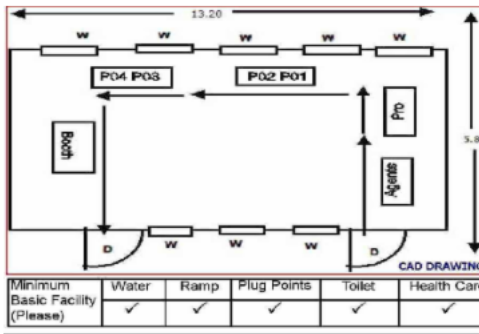

Google Map View

Polling Station Building Front View

Polling Station Front View

Cad View

Key MAP View

1 பெயர் : பாப்பா கணவர் பெயர்: கலியராசு வீட்டு எண் : 1 வயது : 71 பாலினம் : பெண் Photo is available JLK1462159	2 பெயர் : ரேவதி கணவர் பெயர்: பெருமாள் வீட்டு எண் : 1/1 வயது : 31 பாலினம் : பெண் Photo is available XNR1552108	3 பெயர் : மாலதி கணவர் பெயர்: சுரேஷ்குமார் வீட்டு எண் : 1-1 வயது : 29 பாலினம் : பெண் Photo is available XNR0746255
4 பெயர் : ராஜகுமாரி கணவர் பெயர்: காளிமுத்து வீட்டு எண் : 1-1B வயது : 50 பாலினம் : பெண் Photo is available XNR0029124	5 பெயர் : சிவசுப்ரமணியன் தந்தை பெயர்: ரெங்கராஜ் வீட்டு எண் : 1-6 வயது : 38 பாலினம் : ஆண் Photo is available XNR0029488	6 பெயர் : விஜயகுமார் தந்தை பெயர்: அங்குராஜ் வீட்டு எண் : 1-6A வயது : 29 பாலினம் : ஆண் Photo is available XNR0704569
7 பெயர் : சின்னையா தந்தை பெயர்: நல்லையன் வீட்டு எண் : 1-7 வயது : 40 பாலினம் : ஆண் Photo is available XNR0073346	8 பெயர் : மணிமேகலை கணவர் பெயர்: சண்முகம் வீட்டு எண் : 1-7 வயது : 37 பாலினம் : பெண் Photo is available XNR0073130	9 பெயர் : வித்தியா கணவர் பெயர்: சின்னையன் வீட்டு எண் : 1-7 வயது : 36 பாலினம் : பெண் Photo is available XNR0073312
10 பெயர் : புவனேஷ்வரி தாயின் பெயர்: மாலா வீட்டு எண் : 1-10 வயது : 27 பாலினம் : பெண் Photo is available XNR0805655	11 பெயர் : கார்த்தீஸ்வரன் தந்தை பெயர்: சுப்பிரமணி வீட்டு எண் : 1-10B வயது : 40 பாலினம் : ஆண் Photo is available XNR0029512	12 பெயர் : சாமிநாதன் தந்தை பெயர்: காந்தராசு வீட்டு எண் : 1-11 வயது : 29 பாலினம் : ஆண் Photo is available XNR0630988
13 பெயர் : பாலகுமார் தந்தை பெயர்: ரெத்தினம் வீட்டு எண் : 1-18 வயது : 44 பாலினம் : ஆண் Photo is available JLK1461136	14 பெயர் : செல்வராணி கணவர் பெயர்: மூக்கையன் வீட்டு எண் : 1-22 வயது : 54 பாலினம் : பெண் Photo is available XNR0630939	15 பெயர் : செல்வராணி தந்தை பெயர்: சேகர் வீட்டு எண் : 1-32 வயது : 29 பாலினம் : பெண் Photo is available XNR0631135
16 பெயர் : வீரமணி தந்தை பெயர்: பொன்னுச்சாமி வீட்டு எண் : 1-37 வயது : 29 பாலினம் : ஆண் Photo is available XNR0631622	17 பெயர் : செல்வமணி தந்தை பெயர்: பொன்னுச்சாமி வீட்டு எண் : 1-37 வயது : 27 பாலினம் : ஆண் Photo is available XNR0805671	18 பெயர் : வினிதா தந்தை பெயர்: பொன்னுச்சாமி வீட்டு எண் : 1/37 வயது : 24 பாலினம் : பெண் Photo is available XNR1652478
19 பெயர் : வீரமணி தந்தை பெயர்: ரெங்கராஜ் வீட்டு எண் : 1-45 வயது : 47 பாலினம் : பெண் Photo is available XNR0381798	20 பெயர் : இளங்கோவன் தந்தை பெயர்: கிருஷ்ணமூர்த்தி வீட்டு எண் : 1-54 வயது : 54 பாலினம் : ஆண் Photo is available XNR0186593	21 பெயர் : வாசுகி கணவர் பெயர்: இளங்கோவன் வீட்டு எண் : 1-54 வயது : 50 பாலினம் : பெண் Photo is available XNR0186585
22 பெயர் : பவித்ரா தந்தை பெயர்: இளங்கோவன் வீட்டு எண் : 1/54 வயது : 26 பாலினம் : பெண் Photo is available XNR1705904	23 பெயர் : ரகுவரன் தந்தை பெயர்: கோவிந்தராசு வீட்டு எண் : 1-78 வயது : 36 பாலினம் : ஆண் Photo is available XNR0382085	24 பெயர் : ராம்குமார் தந்தை பெயர்: கோவிந்தராசு வீட்டு எண் : 1-78 வயது : 34 பாலினம் : ஆண் Photo is available XNR0382077
25 பெயர் : பிரதீபன் தந்தை பெயர்: கோவிந்தராசு வீட்டு எண் : 1-78 வயது : 30 பாலினம் : ஆண் Photo is available XNR0630848	26 பெயர் : கலைவாணி தந்தை பெயர்: பாலசுப்ரமணியன் வீட்டு எண் : 1-90 வயது : 28 பாலினம் : பெண் Photo is available XNR0746263	27 பெயர் : வாசுகி தந்தை பெயர்: இளங்கோவன் வீட்டு எண் : 1A வயது : 40 பாலினம் : பெண் Photo is available XNR0381822
28 பெயர் : சூர்யா கணவர் பெயர்: பாலமுருகன் வீட்டு எண் : 1ஏ வயது : 31 பாலினம் : பெண் Photo is available XNR0869446	29 பெயர் : கனிமொழி தந்தை பெயர்: ராஜமாணிக்கம் வீட்டு எண் : 1C வயது : 30 பாலினம் : பெண் Photo is available XNR0631143	30 பெயர் : கிரேஷ் கணவர் பெயர்: மாரியய்யா வீட்டு எண் : 2 வயது : 87 பாலினம் : பெண் Photo is available XNR1194281