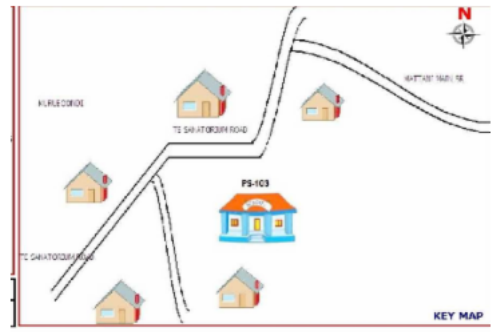

Google Map View

Polling Station Building Front View

Polling Station Front View

Cad View

Key MAP View

1 பெயர் : கஸ்தூரி கணவர் பெயர்: பாரதரத்னா வீட்டு எண் : 0 வயது : 30 பாலினம் : பெண் Photo is available	XNR1863463	2 பெயர் : மரிய ஆரோக்கியம் கணவர் பெயர்: இன்னாசிமுத்து வீட்டு எண் : 1 வயது : 76 பாலினம் : பெண் Photo is available	XNR1202498	3 பெயர் : ஆரோக்கியமேரி கணவர் பெயர்: மகிமைராஜ் வீட்டு எண் : 1 வயது : 47 பாலினம் : பெண் Photo is available	JLK2091429
4 பெயர் : ஆல்பர்ட் தந்தை பெயர்: தனராசு வீட்டு எண் : 1 வயது : 34 பாலினம் : ஆண் Photo is available	XNR0382838	5 பெயர் : ஜான்சன் தந்தை பெயர்: அந்தோணிசாமி வீட்டு எண் : 1 வயது : 33 பாலினம் : ஆண் Photo is available	XNR0458976	6 பெயர் : பிரவினராப் தாயின் பெயர்: ஆரோக்கியமேரி வீட்டு எண் : 1 வயது : 30 பாலினம் : ஆண் Photo is available	XNR1552199
7 பெயர் : பிரகாஷ்ராய் தந்தை பெயர்: ஆரோக்கியமேரி வீட்டு எண் : 1 வயது : 25 பாலினம் : ஆண் Photo is available	XNR1552140	8 பெயர் : பிரதீப்ராய் தாயின் பெயர்: ஆரோக்கியமேரி வீட்டு எண் : 1 வயது : 23 பாலினம் : ஆண் Photo is available	XNR1828326	9 பெயர் : ஆரோக்கியராஜ் தந்தை பெயர்: குழந்தைசாமி வீட்டு எண் : 1-4 வயது : 41 பாலினம் : ஆண் Photo is available	XNR0029611
10 பெயர் : பெஞ்சமின் கு தந்தை பெயர்: குழந்தைசாமி வீட்டு எண் : 1-4 வயது : 38 பாலினம் : ஆண் Photo is available	XNR1847714	11 பெயர் : ஜெனிபர்தெரசா தந்தை பெயர்: சவரிராஜ் வீட்டு எண் : 1-4 வயது : 25 பாலினம் : பெண் Photo is available	XNR1876473	12 பெயர் : மாலா கணவர் பெயர்: அந்தோணிசாமி வீட்டு எண் : 1-5 வயது : 45 பாலினம் : பெண் Photo is available	XNR0532168
13 பெயர் : விவின்ஆரோக்கியராஜ் தந்தை பெயர்: டேவிட்வின்சென்ட் வீட்டு எண் : 1-5 வயது : 36 பாலினம் : ஆண் Photo is available	XNR0590596	14 பெயர் : சகாயராஜ் தந்தை பெயர்: டேவிட்வின்சென்ட் வீட்டு எண் : 1-5 வயது : 34 பாலினம் : ஆண் Photo is available	XNR0590570	15 பெயர் : மெர்லின் கணவர் பெயர்: ஸ்டீபன்பிரிட்டோ வீட்டு எண் : 1-7 வயது : 39 பாலினம் : பெண் Photo is available	XNR0531152
16 பெயர் : ஆரோக்கியஅருள்ராஜ் தந்தை பெயர்: பிலிப்ஆரோக்கியசாமி வீட்டு எண் : 1-7A வயது : 52 பாலினம் : ஆண் Photo is available	XNR0029538	17 பெயர் : சிரில் தந்தை பெயர்: ஜான்பீட்டர் வீட்டு எண் : 1-7A வயது : 25 பாலினம் : ஆண் Photo is available	XNR0926386	18 பெயர் : ஜோஸ்பின்தெரசா கணவர் பெயர்: சார்லஸ் வீட்டு எண் : 1-8A வயது : 42 பாலினம் : பெண் Photo is available	XNR0805937
19 பெயர் : வினஸிலாராணி தந்தை பெயர்: ஆரோக்கியசாமி வீட்டு எண் : 1-11 வயது : 33 பாலினம் : பெண் Photo is available	XNR0532085	20 பெயர் : சூசைராஜ் தந்தை பெயர்: ஜோசப் வீட்டு எண் : 1-12 வயது : 39 பாலினம் : ஆண் Photo is available	XNR0029595	21 பெயர் : ரீகன்இன்னாசியார் தந்தை பெயர்: தனிஸ்லாஸ் வீட்டு எண் : 1-12 வயது : 30 பாலினம் : ஆண் Photo is available	XNR0705434
22 பெயர் : இசபெல்லா கணவர் பெயர்: ஆரோக்கியசாமி வீட்டு எண் : 1-12A வயது : 43 பாலினம் : பெண் Photo is available	JLK2091569	23 பெயர் : மைக்கேல்சார்லஸ் தந்தை பெயர்: அந்தோணிசாமி வீட்டு எண் : 1-12A வயது : 29 பாலினம் : ஆண் Photo is available	XNR0705517	24 பெயர் : சூசைநாதன் தந்தை பெயர்: அந்தோணிசாமி வீட்டு எண் : 1-12A வயது : 28 பாலினம் : ஆண் Photo is available	XNR0705442
25 பெயர் : ஆரோக்கியமேரி கணவர் பெயர்: லாரன்ஸ் பவுல் வீட்டு எண் : 1-15H வயது : 39 பாலினம் : பெண் Photo is available	XNR0029926	26 பெயர் : கரோலின் ஜாய்சி மேரி கணவர் பெயர்: வின்சென்ட்டேனியல் வீட்டு எண் : 1-15H வயது : 35 பாலினம் : பெண் Photo is available	XNR0805911	27 பெயர் : மரிய லூயிஸ்மேரி கணவர் பெயர்: அகஸ்டின் ஜெயக்குமார் வீட்டு எண் : 1-16 வயது : 41 பாலினம் : பெண் Photo is available	XNR0805929
28 பெயர் : அமுல் ராஜ் தந்தை பெயர்: தனராஜ் வீட்டு எண் : 1-16 வயது : 36 பாலினம் : ஆண் Photo is available	XNR0774844	29 பெயர் : ஜோன்ஸ் ராணி ஜெயபால் தந்தை பெயர்: ஆல்பர்ட் வீட்டு எண் : 1-16 வயது : 33 பாலினம் : பெண் Photo is available	XNR0774828	30 பெயர் : மார்ட்டின் தந்தை பெயர்: ஆரோக்கியசாமி வீட்டு எண் : 1-16 வயது : 31 பாலினம் : ஆண் Photo is available	XNR0805903