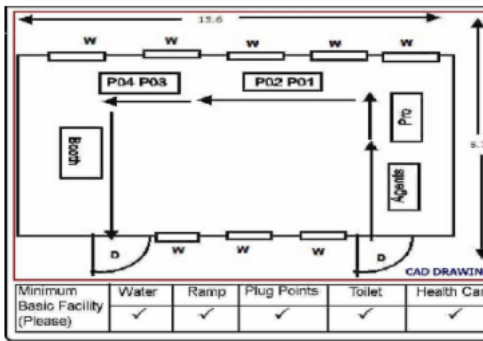

Google Map View

Polling Station Building Front View

Polling Station Front View

Cad View

Key MAP View

1 பெயர் : கஸ்தூரி கணவர் பெயர்: பாரதரத்னா வீட்டு எண் : 0 வயது : 30 பாலினம் : பெண் Photo is available	XNR1863463	2 பெயர் : மரிய ஆரோக்கியம் கணவர் பெயர்: இன்னாசிமுத்து வீட்டு எண் : 1 வயது : 76 பாலினம் : பெண் Photo is available	XNR1202498	3 பெயர் : ஆரோக்கியமேரி கணவர் பெயர்: மகிமைராஜ் வீட்டு எண் : 1 வயது : 47 பாலினம் : பெண் Photo is available	JLK2091429
4 பெயர் : ஆல்பர்ட் தந்தை பெயர்: தனராசு வீட்டு எண் : 1 வயது : 34 பாலினம் : ஆண் Photo is available	XNR0382838	5 பெயர் : ஜான்சன் தந்தை பெயர்: அந்தோணிசாமி வீட்டு எண் : 1 வயது : 33 பாலினம் : ஆண் Photo is available	XNR0458976	6 பெயர் : பிரவினராப் தாயின் பெயர்: ஆரோக்கியமேரி வீட்டு எண் : 1 வயது : 30 பாலினம் : ஆண் Photo is available	XNR1552199
7 பெயர் : பிரகாஷ்ராய் தந்தை பெயர்: ஆரோக்கியமேரி வீட்டு எண் : 1 வயது : 25 பாலினம் : ஆண் Photo is available	XNR1552140	8 பெயர் : பிரதீப்ராய் தாயின் பெயர்: ஆரோக்கியமேரி வீட்டு எண் : 1 வயது : 23 பாலினம் : ஆண் Photo is available	XNR1828326	9 பெயர் : ஆரோக்கியராஜ் தந்தை பெயர்: குழந்தைசாமி வீட்டு எண் : 1-4 வயது : 41 பாலினம் : ஆண் Photo is available	XNR0029611
10 பெயர் : பெஞ்சமின் கு தந்தை பெயர்: குழந்தைசாமி வீட்டு எண் : 1-4 வயது : 38 பாலினம் : ஆண் Photo is available	XNR1847714	11 பெயர் : ஜெனிபர்தெரசா தந்தை பெயர்: சவரிராஜ் வீட்டு எண் : 1-4 வயது : 25 பாலினம் : பெண் Photo is available	XNR1876473	12 பெயர் : மாலா கணவர் பெயர்: அந்தோணிசாமி வீட்டு எண் : 1-5 வயது : 45 பாலினம் : பெண் Photo is available	XNR0532168
13 பெயர் : விவின்ஆரோக்கியராஜ் தந்தை பெயர்: டேவிட்வின்சென்ட் வீட்டு எண் : 1-5 வயது : 36 பாலினம் : ஆண் Photo is available	XNR0590596	14 பெயர் : சகாயராஜ் தந்தை பெயர்: டேவிட்வின்சென்ட் வீட்டு எண் : 1-5 வயது : 34 பாலினம் : ஆண் Photo is available	XNR0590570	15 பெயர் : மெர்லின் கணவர் பெயர்: ஸ்டீபன்பிரிட்டோ வீட்டு எண் : 1-7 வயது : 39 பாலினம் : பெண் Photo is available	XNR0531152
16 பெயர் : ஆரோக்கியஅருள்ராஜ் தந்தை பெயர்: பிலிப்ஆரோக்கியசாமி வீட்டு எண் : 1-7A வயது : 52 பாலினம் : ஆண் Photo is available	XNR0029538	17 பெயர் : சிரில் தந்தை பெயர்: ஜான்பீட்டர் வீட்டு எண் : 1-7A வயது : 25 பாலினம் : ஆண் Photo is available	XNR0926386	18 பெயர் : ஜோஸ்பின்தெரசா கணவர் பெயர்: சார்லஸ் வீட்டு எண் : 1-8A வயது : 42 பாலினம் : பெண் Photo is available	XNR0805937
19 பெயர் : வினஸிலாராணி தந்தை பெயர்: ஆரோக்கியசாமி வீட்டு எண் : 1-11 வயது : 33 பாலினம் : பெண் Photo is available	XNR0532085	20 பெயர் : சூசைராஜ் தந்தை பெயர்: ஜோசப் வீட்டு எண் : 1-12 வயது : 39 பாலினம் : ஆண் Photo is available	XNR0029595	21 பெயர் : ரீகன்இன்னாசியார் தந்தை பெயர்: தனிஸ்லாஸ் வீட்டு எண் : 1-12 வயது : 30 பாலினம் : ஆண் Photo is available	XNR0705434
22 பெயர் : இசபெல்லா கணவர் பெயர்: ஆரோக்கியசாமி வீட்டு எண் : 1-12A வயது : 43 பாலினம் : பெண் Photo is available	JLK2091569	23 பெயர் : மைக்கேல்சார்லஸ் தந்தை பெயர்: அந்தோணிசாமி வீட்டு எண் : 1-12A வயது : 29 பாலினம் : ஆண் Photo is available	XNR0705517	24 பெயர் : சூசைநாதன் தந்தை பெயர்: அந்தோணிசாமி வீட்டு எண் : 1-12A வயது : 28 பாலினம் : ஆண் Photo is available	XNR0705442
25 பெயர் : ஆரோக்கியமேரி கணவர் பெயர்: லாரன்ஸ் பவுல் வீட்டு எண் : 1-15H வயது : 39 பாலினம் : பெண் Photo is available	XNR0029926	26 பெயர் : கரோலின் ஜாய்சி மேரி கணவர் பெயர்: வின்சென்ட்டேனியல் வீட்டு எண் : 1-15H வயது : 35 பாலினம் : பெண் Photo is available	XNR0805911	27 பெயர் : மரிய லூயிஸ்மேரி கணவர் பெயர்: அகஸ்டின் ஜெயக்குமார் வீட்டு எண் : 1-16 வயது : 41 பாலினம் : பெண் Photo is available	XNR0805929
28 பெயர் : அமுல் ராஜ் தந்தை பெயர்: தனராஜ் வீட்டு எண் : 1-16 வயது : 36 பாலினம் : ஆண் Photo is available	XNR0774844	29 பெயர் : ஜோன்ஸ் ராணி ஜெயபால் தந்தை பெயர்: ஆல்பர்ட் வீட்டு எண் : 1-16 வயது : 33 பாலினம் : பெண் Photo is available	XNR0774828	30 பெயர் : மார்ட்டின் தந்தை பெயர்: ஆரோக்கியசாமி வீட்டு எண் : 1-16 வயது : 31 பாலினம் : ஆண் Photo is available	XNR0805903