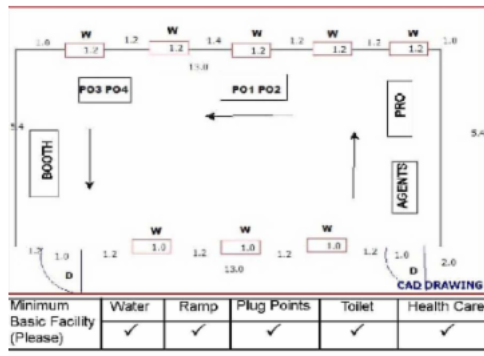

Google Map View

Polling Station Building Front View

Polling Station Front View

Cad View

Key MAP View

1 பெயர் : கருப்பையா தந்தை பெயர்: நாகமுத்து வீட்டு எண் : 1 வயது : 49 பாலினம் : ஆண் Photo is available	XNR0968537	2 பெயர் : சரவணவடிவேல் தந்தை பெயர்: பொன்னராமன் வீட்டு எண் : 1 வயது : 40 பாலினம் : ஆண் Photo is available	XNR0341412	3 பெயர் : வடிவேல் தந்தை பெயர்: செல்வராசு வீட்டு எண் : 1 வயது : 32 பாலினம் : ஆண் Photo is available	XNR0322883
4 பெயர் : பாப்பா கணவர் பெயர்: கோவிந்தன் வீட்டு எண் : 1A வயது : 67 பாலினம் : பெண் Photo is available	XNR0968545	5 பெயர் : மீனா கணவர் பெயர்: காமராஜ் வீட்டு எண் : 1A வயது : 51 பாலினம் : பெண் Photo is available	XNR0733360	6 பெயர் : பானுமதி கணவர் பெயர்: கண்ணன் வீட்டு எண் : 1A வயது : 38 பாலினம் : பெண் Photo is available	XNR0680074
7 பெயர் : பால்மணி கணவர் பெயர்: கண்ணன் வீட்டு எண் : 1A வயது : 37 பாலினம் : பெண் Photo is available	XNR0827311	8 பெயர் : பிரபுதேவா தந்தை பெயர்: சைவராஜ் வீட்டு எண் : 1A வயது : 31 பாலினம் : ஆண் Photo is available	XNR0572404	9 பெயர் : ரேகா தந்தை பெயர்: சிவக்குமார் வீட்டு எண் : 1A வயது : 29 பாலினம் : பெண் Photo is available	XNR0680082
10 பெயர் : வினோத் தந்தை பெயர்: ஜெயராமன் வீட்டு எண் : 1A வயது : 25 பாலினம் : ஆண் Photo is available	XNR0878405	11 பெயர் : சிவமணி தந்தை பெயர்: மாணிக்கம் வீட்டு எண் : 2 வயது : 69 பாலினம் : ஆண் Photo is available	XNR0968552	12 பெயர் : செல்வராசு தந்தை பெயர்: மாணிக்கம் வீட்டு எண் : 2 வயது : 67 பாலினம் : ஆண் Photo is available	JMJ1347467
13 பெயர் : அஞ்சலை கணவர் பெயர்: செல்வராசு வீட்டு எண் : 2 வயது : 59 பாலினம் : பெண் Photo is available	JMJ1347459	14 பெயர் : சின்னத்தாள் கணவர் பெயர்: சிவமணி வீட்டு எண் : 2 வயது : 58 பாலினம் : பெண் Photo is available	JMJ1349364	15 பெயர் : சுரேஷ் தந்தை பெயர்: ஜெயமணி வீட்டு எண் : 2 வயது : 33 பாலினம் : ஆண் Photo is available	XNR0341230
16 பெயர் : நித்யா தந்தை பெயர்: சுரேஷ் வீட்டு எண் : 2 வயது : 32 பாலினம் : பெண் Photo is available	XNR0322925	17 பெயர் : கருப்பையா தந்தை பெயர்: மாணிக்கம் வீட்டு எண் : 3 வயது : 57 பாலினம் : ஆண் Photo is available	JMJ1348812	18 பெயர் : மாரிக்கண்ணு கணவர் பெயர்: கருப்பன் வீட்டு எண் : 3 வயது : 51 பாலினம் : பெண் Photo is available	JMJ1348028
19 பெயர் : லெட்சுமி கணவர் பெயர்: வேல்சாமி வீட்டு எண் : 3 வயது : 32 பாலினம் : பெண் Photo is available	XNR0680132	20 பெயர் : அன்புசெல்வன் தந்தை பெயர்: தர்மராஜ் வீட்டு எண் : 3/196A வயது : 24 பாலினம் : ஆண் Photo is available	XNR1554856	21 பெயர் : கோவிந்தன் தந்தை பெயர்: இராமன் வீட்டு எண் : 4 வயது : 74 பாலினம் : ஆண் Photo is available	JMJ1349166
22 பெயர் : அமுசு கணவர் பெயர்: மாணிக்கம் வீட்டு எண் : 4A வயது : 82 பாலினம் : பெண் Photo is available	XNR0968560	23 பெயர் : கோபால் தந்தை பெயர்: இராமன் வீட்டு எண் : 5 வயது : 72 பாலினம் : ஆண் Photo is available	JMJ1349349	24 பெயர் : வாசாம்பாள் கணவர் பெயர்: கோபால் வீட்டு எண் : 5 வயது : 68 பாலினம் : பெண் Photo is available	JMJ1348853
25 பெயர் : குமார் தந்தை பெயர்: கோபால் வீட்டு எண் : 5 வயது : 46 பாலினம் : ஆண் Photo is available	JMJ2689834	26 பெயர் : சின்னச்சாமி தந்தை பெயர்: பிச்சை வீட்டு எண் : 6 வயது : 50 பாலினம் : ஆண் Photo is available	XNR0968578	27 பெயர் : கருப்பன் தந்தை பெயர்: பிச்சை வீட்டு எண் : 7 வயது : 55 பாலினம் : ஆண் Photo is available	XNR0968586
28 பெயர் : செல்வி கணவர் பெயர்: கருப்பன் வீட்டு எண் : 7 வயது : 47 பாலினம் : பெண் Photo is available	JMJ1346006	29 பெயர் : தனலெட்சுமி கணவர் பெயர்: கருப்பையா வீட்டு எண் : 7 வயது : 29 பாலினம் : பெண் Photo is available	XNR0680058	30 பெயர் : சம்பத் தந்தை பெயர்: கருப்பையா வீட்டு எண் : 7 வயது : 23 பாலினம் : ஆண் Photo is available	XNR1656560