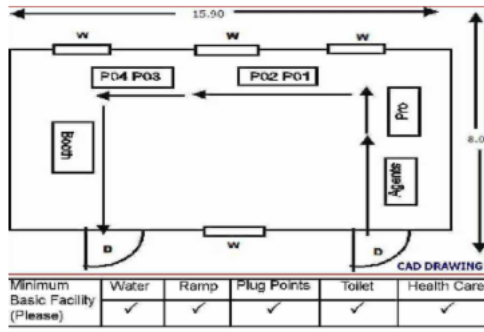

கையொப்பம்

Nazri Naksha

Google Map View

Polling Station Building Front View

Polling Station Front View

Cad View

Key MAP View

| | | | | | |
|---|----------------------------------|--|----------------------------------|---|----------------------------------|
| 1 பெயர் : புஷ்பலதா கணவர் பெயர் : முத்தையன் வீட்டு எண் : 1-3 வயது : 41 பாலினம் : பெண் | XNR0030932 Photo is available | 2 பெயர் : முத்து தந்தை பெயர் : பூமிஉடையார் வீட்டு எண் : 1-5B வயது : 44 பாலினம் : ஆண் | XNR0807743 Photo is available | 3 பெயர் : சமதி கணவர் பெயர் : முத்து வீட்டு எண் : 1-5B வயது : 42 பாலினம் : பெண் | XNR0807685 Photo is available |
| 4 பெயர் : வீரையன் தந்தை பெயர் : கலியபெருமாள் வீட்டு எண் : 1-6 வயது : 33 பாலினம் : ஆண் | XNR0384446 Photo is available | 5 பெயர் : பத்மாவதி கணவர் பெயர் : குமார் வீட்டு எண் : 1-53A வயது : 39 பாலினம் : பெண் | XNR0385005 Photo is available | 6 பெயர் : நல்லமாளர் கணவர் பெயர் : கலியபெருமாள் வீட்டு எண் : 1-56 வயது : 70 பாலினம் : பெண் | XNR0629873 Photo is available |
| 7 பெயர் : மல்லிகா கணவர் பெயர் : சுப்பையா வீட்டு எண் : 1-56 வயது : 46 பாலினம் : பெண் | XNR0629865 Photo is available | 8 பெயர் : பாணுமதி கணவர் பெயர் : ராமசாமி வீட்டு எண் : 1-57C வயது : 61 பாலினம் : பெண் | XNR0629964 Photo is available | 9 பெயர் : தனலெட்சுமி கணவர் பெயர் : அண்ணாவு வீட்டு எண் : 1-57E வயது : 42 பாலினம் : பெண் | XNR0030866 Photo is available |
| 10 பெயர் : செந்தில்குமார் தந்தை பெயர் : ராஜாங்கம் வீட்டு எண் : 1-58 வயது : 33 பாலினம் : ஆண் | XNR0529057 Photo is available | 11 பெயர் : விஜயகுமார் தந்தை பெயர் : ராஜாங்கம் வீட்டு எண் : 1-58 வயது : 31 பாலினம் : ஆண் | XNR0630020 Photo is available | 12 பெயர் : அறிவுழகன் தந்தை பெயர் : சரோஜா வீட்டு எண் : 1-60 வயது : 45 பாலினம் : ஆண் | XNR0629998 Photo is available |
| 13 பெயர் : லட்சுமி கணவர் பெயர் : அறிவுழகன் வீட்டு எண் : 1-60 வயது : 35 பாலினம் : பெண் | XNR0863506 Photo is available | 14 பெயர் : வினோத்குமார் தந்தை பெயர் : சாமியப்பா வீட்டு எண் : 1-60 வயது : 31 பாலினம் : ஆண் | XNR0710095 Photo is available | 15 பெயர் : சதாசிவம் தந்தை பெயர் : பால்ராஜ் வீட்டு எண் : 1-64 வயது : 27 பாலினம் : ஆண் | XNR0807537 Photo is available |
| 16 பெயர் : சத்தியானந்தம் தந்தை பெயர் : சரஸ்வதி வீட்டு எண் : 1-64 வயது : 25 பாலினம் : ஆண் | XNR0866996 Photo is available | 17 பெயர் : முத்துக்குமார் தந்தை பெயர் : பழனிச்சாமி வீட்டு எண் : 1-66A வயது : 30 பாலினம் : ஆண் | XNR0775551 Photo is available | 18 பெயர் : கோபு தந்தை பெயர் : தங்கையன் வீட்டு எண் : 1-68 வயது : 49 பாலினம் : ஆண் | XNR0384784 Photo is available |
| 19 பெயர் : மணிமேகலை கணவர் பெயர் : பாண்டியன் வீட்டு எண் : 1-103A வயது : 61 பாலினம் : பெண் | XNR0775528 Photo is available | 20 பெயர் : கருப்புசாமி தந்தை பெயர் : குழந்தைவேல் வீட்டு எண் : 1-114 வயது : 66 பாலினம் : ஆண் | XNR0384495 Photo is available | 21 பெயர் : சுகா கணவர் பெயர் : கருப்புசாமி வீட்டு எண் : 1-114 வயது : 46 பாலினம் : பெண் | XNR0384503 Photo is available |
| 22 பெயர் : சரவணன் தந்தை பெயர் : முனியராஜ் வீட்டு எண் : 1-155 வயது : 42 பாலினம் : ஆண் | XNR0709949 Photo is available | 23 பெயர் : உஷா கணவர் பெயர் : சரவணன் வீட்டு எண் : 1-155 வயது : 38 பாலினம் : பெண் | XNR0709501 Photo is available | 24 பெயர் : குபேராஜன் தந்தை பெயர் : தங்கையன் வீட்டு எண் : 1-168 வயது : 39 பாலினம் : ஆண் | XNR0188037 Photo is available |
| 25 பெயர் : நந்தினி தந்தை பெயர் : அந்நவு வீட்டு எண் : 1/357 வயது : 19 பாலினம் : பெண் | XNR1887074 Photo is available | 26 பெயர் : சிவகுமார் தந்தை பெயர் : உத்திராஜ் வீட்டு எண் : 1A வயது : 49 பாலினம் : ஆண் | XNR0384420 Photo is available | 27 பெயர் : செல்வி கணவர் பெயர் : தனபால் வீட்டு எண் : 1A வயது : 47 பாலினம் : பெண் | XNR0775478 Photo is available |
| 28 பெயர் : மாரியம்மாள் கணவர் பெயர் : ராமச்சந்திரன் வீட்டு எண் : 1A வயது : 42 பாலினம் : பெண் | XNR0384339 Photo is available | 29 பெயர் : இந்திராகாந்தி தந்தை பெயர் : செந்தில்குமார் வீட்டு எண் : 1A வயது : 41 பாலினம் : பெண் | XNR0301168 Photo is available | 30 பெயர் : சித்ரா கணவர் பெயர் : விஜயகுமார் வீட்டு எண் : 1a வயது : 39 பாலினம் : பெண் | XNR0384438 Photo is available |