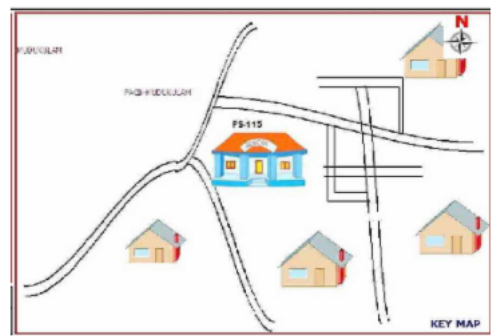

Cad View

Key MAP View